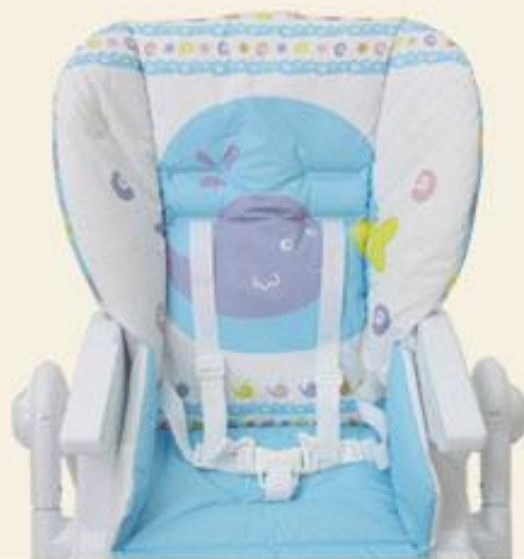

140°
для малышек
4-5 месяцев

150°
для новорожденных
и для сна

МНОГОФУНКЦИОНАЛЬНАЯ МОДЕЛЬ

МАЛЫШ ПОДРОС И ХОЧЕТ СИДЕТЬ ЗА ОБЩИМ СТОЛОМ?
СТУЛ POLINI CLASSIC ИМЕЕТ 7 УРОВНЕЙ ВЫСОТЫ СИДЕНИЯ ДЛЯ УДОБСТВА
РАЗМЕЩЕНИЯ РЯДОМ СО СТОЛОМ ЛЮБОЙ ВЫСОТЫ

БЕЗОПАСНОЕ ПРОЧНОЕ ПОРОШКОВОЕ ПОКРЫТИЕ, НЕ ВЫДЕЛЯЮЩЕЕ ВРЕДНЫХ ВЕЩЕСТВ

МЕТАЛЛИЧЕСКИЙ КАРКАС ОСОБОЙ ПРОЧНОСТИ ИЗ ТРУБЫ
УВЕЛИЧЕННОГО ДИАМЕТРА

БЕЗОПАСНОСТЬ И КОМФОРТ

5-ТОЧЕЧНЫЕ РЕМНИ, 2 УРОВНЯ ИХ ПОЛОЖЕНИЯ
И ПРОЧНАЯ ФУРНИТУРА – ГАРАНТИЯ БЕЗОПАСНОСТИ МАЛЫША