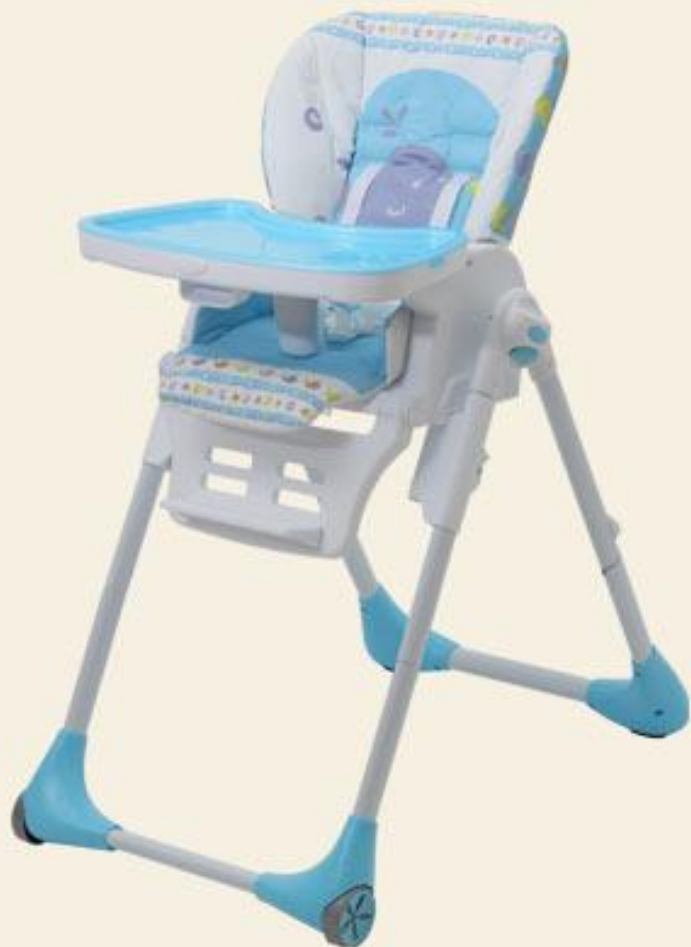

ПРЕИМУЩЕСТВА И ХАРАКТЕРИСТИКИ

2

ВСЕ ПОВЕРХНОСТИ
ЛЕГКО МОЮТСЯ

БЕЗОПАСНО ДЛЯ ДЕТЕЙ

СЪЕМНЫЙ ПОДНОС
С УГЛУБЛЕНИЕМ ДЛЯ ПОСУДЫ

МЯГКОЕ СЪЕМНОЕ СИДЕНИЕ

МАКСИМАЛЬНАЯ НАГРУЗКА 15 КГ

ДЛЯ ДЕТЕЙ ОТ 6 МЕСЕЦЕВ
ДО 3 ЛЕТ

РАЗНООБРАЗНЫЕ ЦВЕТА