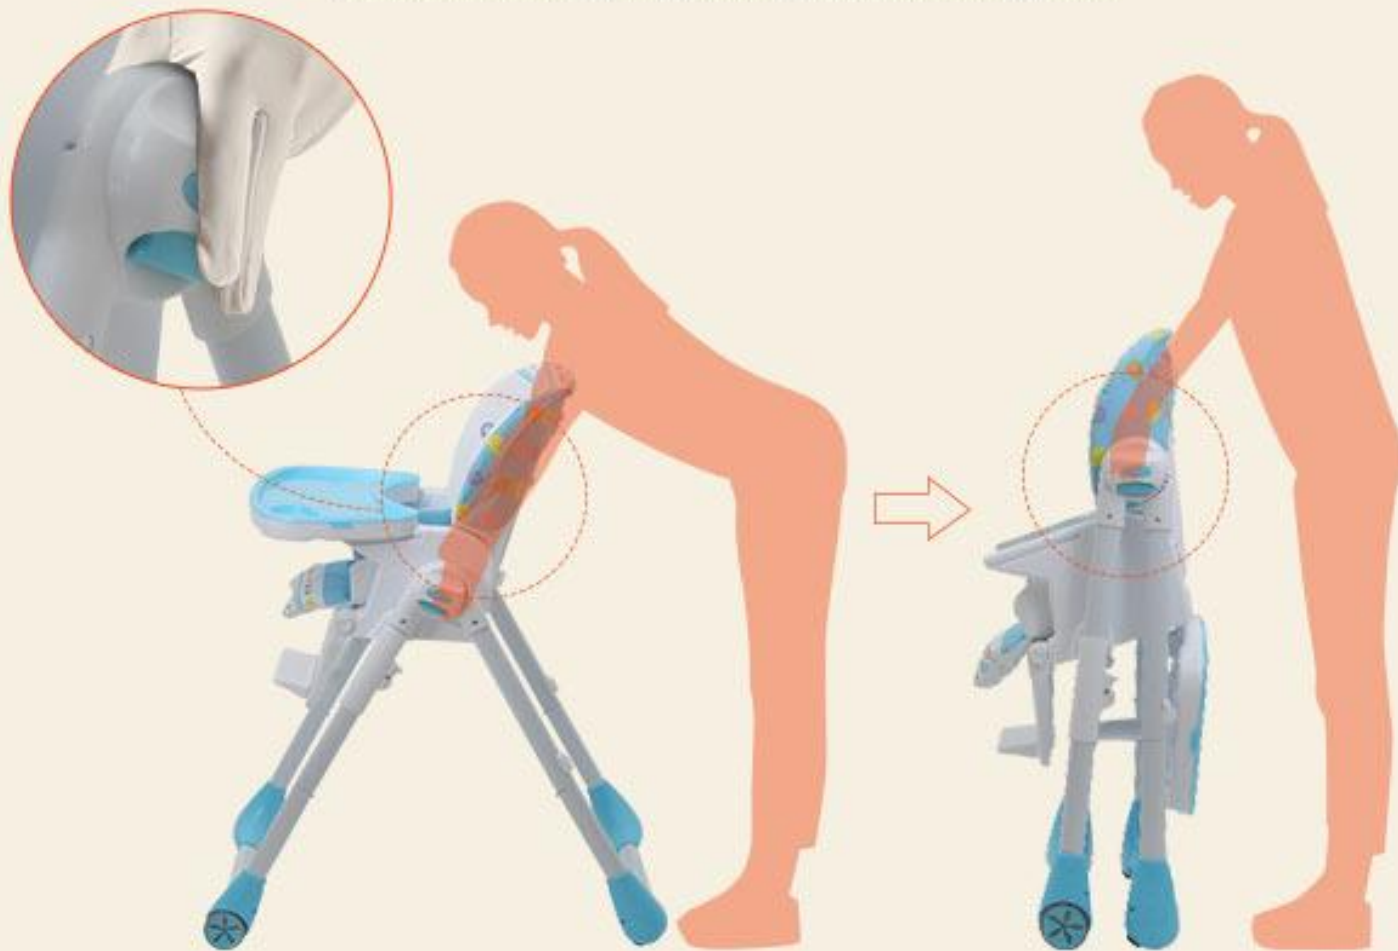

СКРУГЛЕННЫЕ
УГЛЫ - ГАРАНТИЯ
БЕЗОПАСНОСТИ

ДВА КОЛЕСА
ДЛЯ УДОБСТВА
ПЕРЕМЕЩЕНИЯ

СТУЛ УДОБЕН ДЛЯ РЕБЕНКА И РОДИТЕЛЕЙ

СКЛАДНАЯ КОНСТРУКЦИЯ СТУЛЬЧИКА ПОЗВОЛЯЕТ СЭКОНОМИТЬ МЕСТО

УДОБСТВО ЭКСПЛУАТАЦИИ

СТУЛ СКЛАДЫВАЕТСЯ ОЧЕНЬ ПРОСТО: СТОИТ ЛИШЬ ОДНОВРЕМЕННО
НАЖАТЬ КНОПКИ С ДВУХ СТОРОН СИДЕНИЯ

БЕЗОПАСНОЕ ПРОЧНОЕ ПОРОШКОВОЕ ПОКРЫТИЕ, НЕ ВЫДЕЛЯЮЩЕЕ ВРЕДНЫХ ВЕЩЕСТВ

МЕТАЛЛИЧЕСКИЙ КАРКАС ОСОБОЙ ПРОЧНОСТИ ИЗ ТРУБЫ
УВЕЛИЧЕННОГО ДИАМЕТРА

БЕЗОПАСНОСТЬ И КОМФОРТ

5-ТОЧЕЧНЫЕ РЕМНИ, 2 УРОВНЯ ИХ ПОЛОЖЕНИЯ
И ПРОЧНАЯ ФУРНИТУРА – ГАРАНТИЯ БЕЗОПАСНОСТИ МАЛЫША

5-ТОЧЕЧНЫЕ РЕМНИ
БЕЗОПАСНОСТИ

ВОЗМОЖНОСТЬ МЕНЯТЬ
ПОЛОЖЕНИЕ РЕМНЕЙ
ПО МЕРЕ РОСТА РЕБЕНКА

ВЛАГОСТОЙКИЙ ЧЕХОЛ ИЗ ПРОЧНОГО, УДОБНОГО В УХОДЕ МАТЕРИАЛА

ЧТОБЫ УБРАТЬ ЗАГРЯЗНЕНИЯ, ДОСТАТОЧНО ПРОТЕРЕТЬ
НАКЛАДКУ ТЕПЛОЙ ВОДОЙ

СЪЕМНЫЙ МОЮЩИЙСЯ ПОДНОС С УГЛУБЛЕНИЯМИ ДЛЯ ПОСУДЫ
ОБЛЕГЧАЕТ ПРОЦЕСС УХОДА

СЪЕМНЫЙ
ПОДНОС

ПОЛОЖЕНИЕ СТОЛА
МОЖНО МЕНЯТЬ
В ЗАВИСИМОСТИ ОТ
ПОТРЕБНОСТЕЙ РЕБЕНКА

СТОЛЕШНИЦА ЛЕГКО
УСТАНАВЛИВАЕТСЯ
И СНИМАЕТСЯ

УДОБСТВО И КОМФОРТ