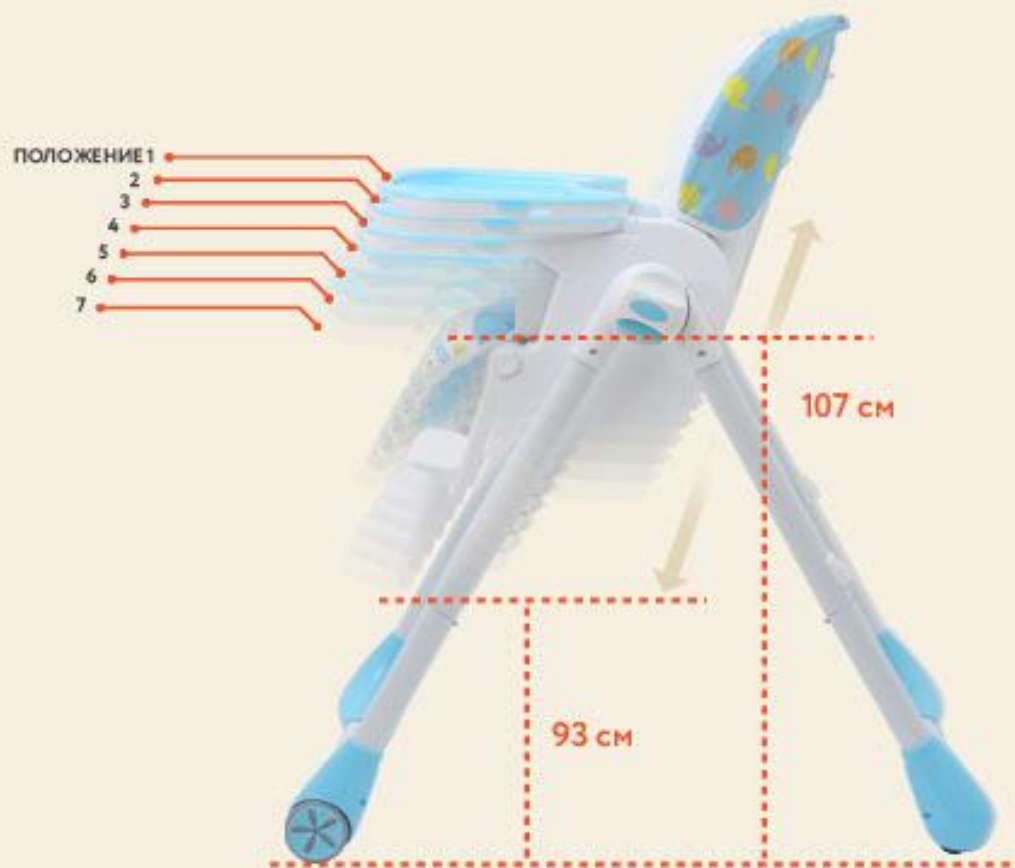

СКРУГЛЕННЫЕ
УГЛЫ - ГАРАНТИЯ
БЕЗОПАСНОСТИ

ДВА КОЛЕСА
ДЛЯ УДОБСТВА
ПЕРЕМЕЩЕНИЯ

СТУЛ УДОБЕН ДЛЯ РЕБЕНКА И РОДИТЕЛЕЙ

СКЛАДНАЯ КОНСТРУКЦИЯ СТУЛЬЧИКА ПОЗВОЛЯЕТ СЭКОНОМИТЬ МЕСТО

УДОБСТВО ЭКСПЛУАТАЦИИ

СТУЛ СКЛАДЫВАЕТСЯ ОЧЕНЬ ПРОСТО: СТОИТ ЛИШЬ ОДНОВРЕМЕННО
НАЖАТЬ КНОПКИ С ДВУХ СТОРОН СИДЕНИЯ

ЗАНИМАЕТ МИНИМУМ МЕСТА

① УДОБСТВО ХРАНЕНИЯ В ПОМЕЩЕНИИ

② УДОБСТВО ТРАНСПОРТИРОВКИ

МНОГОФУНКЦИОНАЛЬНАЯ МОДЕЛЬ

110°
для малышек
старше
7 месяцев

120°
для игры,
кормления
и отдыха детей
6-7 месяцев

130°
для детей
5-6 месяцев,
которые
учатся сидеть

140°
для малышек
4-5 месяцев

150°
для новорожденных
и для сна

МНОГОФУНКЦИОНАЛЬНАЯ МОДЕЛЬ

МАЛЫШ ПОДРОС И ХОЧЕТ СИДЕТЬ ЗА ОБЩИМ СТОЛОМ?
СТУЛ POLINI CLASSIC ИМЕЕТ 7 УРОВНЕЙ ВЫСОТЫ СИДЕНИЯ ДЛЯ УДОБСТВА
РАЗМЕЩЕНИЯ РЯДОМ СО СТОЛОМ ЛЮБОЙ ВЫСОТЫ

БЕЗОПАСНОЕ ПРОЧНОЕ ПОРОШКОВОЕ ПОКРЫТИЕ, НЕ ВЫДЕЛЯЮЩЕЕ ВРЕДНЫХ ВЕЩЕСТВ

МЕТАЛЛИЧЕСКИЙ КАРКАС ОСОБОЙ ПРОЧНОСТИ ИЗ ТРУБЫ
УВЕЛИЧЕННОГО ДИАМЕТРА

БЕЗОПАСНОСТЬ И КОМФОРТ

5-ТОЧЕЧНЫЕ РЕМНИ, 2 УРОВНЯ ИХ ПОЛОЖЕНИЯ
И ПРОЧНАЯ ФУРНИТУРА – ГАРАНТИЯ БЕЗОПАСНОСТИ МАЛЫША