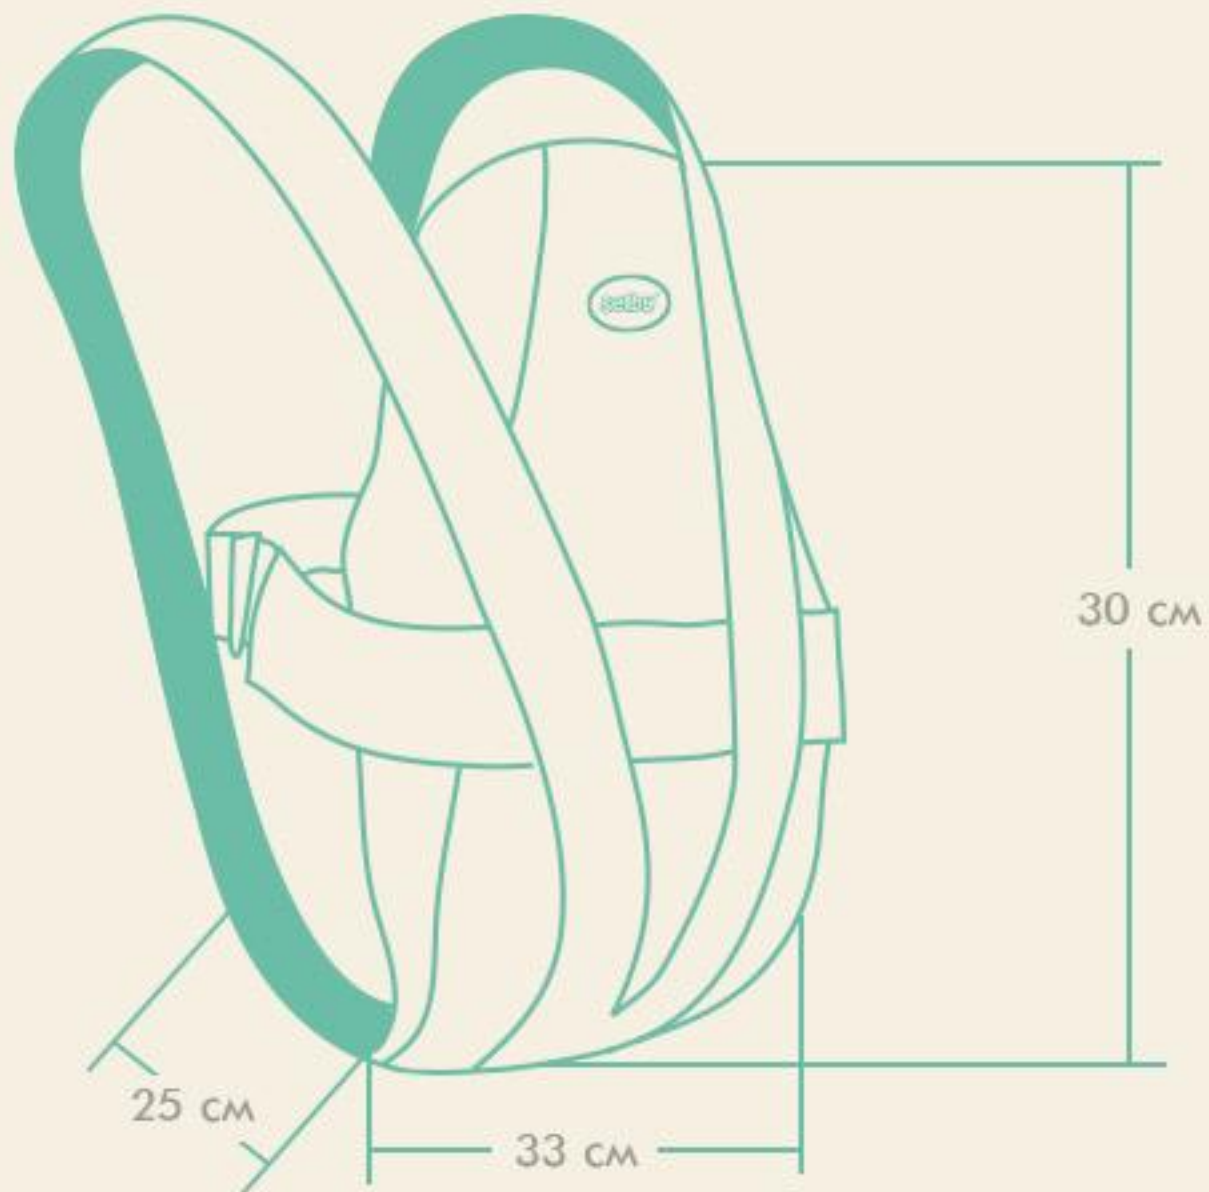

Красивая упаковка послужит отличным подарком для молодых родителей

Крепкие и надежные швы

Безопасный и экологически чистый материал

Параметры Selby Классик

0,3 кг

Различные цветовые решения

Синий

Желтый