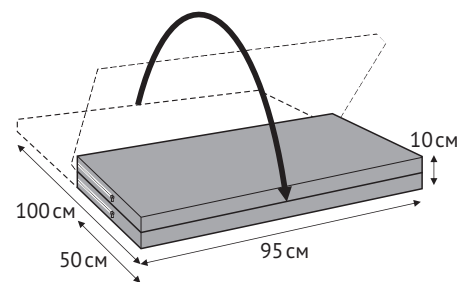

### Мат Polini Sport 95x50x5 см