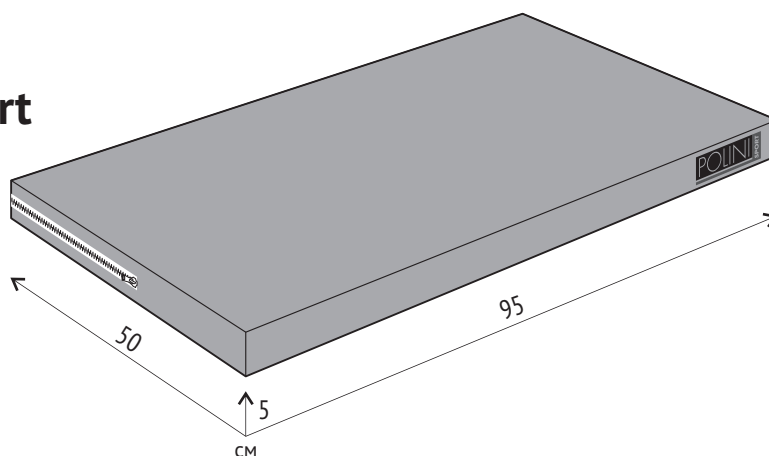

### Мат Polini Sport 95x50x5 см