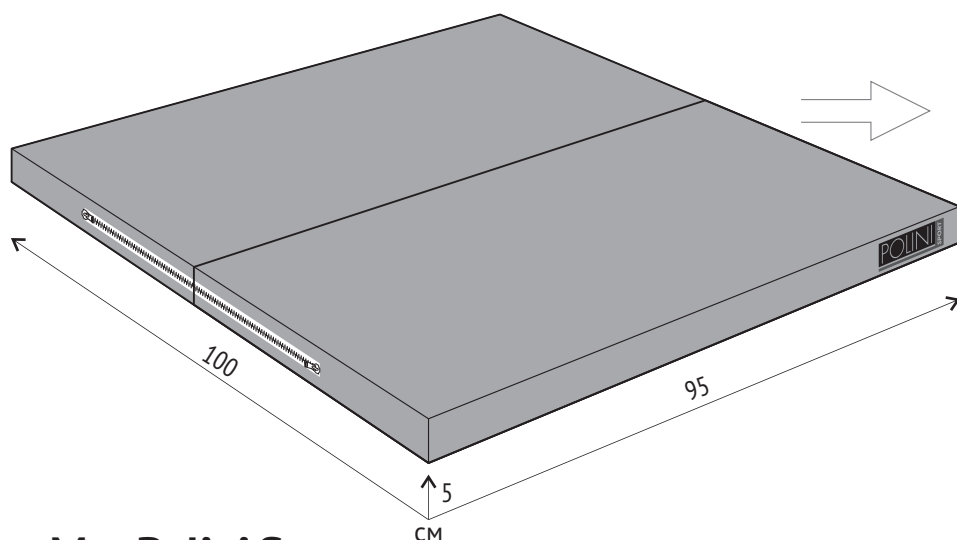

### Мат Polini Sport 95x50x5 см