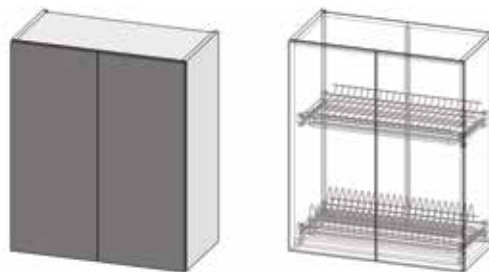

Габаритные размеры: 2950x600 мм

22. Стеновая панель 60x3050 – 1 шт.

23. Посудосушитель в нижнюю базу – 1 шт.

24. Ручка-скоба – 12 шт.

Модули шкафов навесных

720x150x300 мм

720x600x300 мм

720x800x300 мм

720x400x300 мм

720x600x300 мм

720x800x300 мм

360x900x300 мм

Полка открытая

360x550x300 мм

720x300x300 мм

Полка открытая