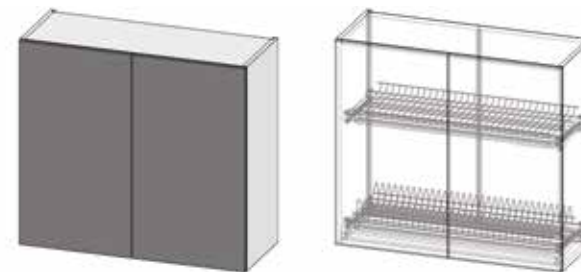

Габаритные размеры: 2950x600 мм

22. Стеновая панель 60x3050 – 1 шт.

23. Посудосушитель в нижнюю базу – 1 шт.

24. Ручка-скоба – 12 шт.

Модули шкафов навесных

720x150x300 мм

720x600x300 мм

720x800x300 мм

720x400x300 мм

720x600x300 мм

720x800x300 мм

360x900x300 мм

Полка открытая

360x550x300 мм

720x300x300 мм

Полка открытая