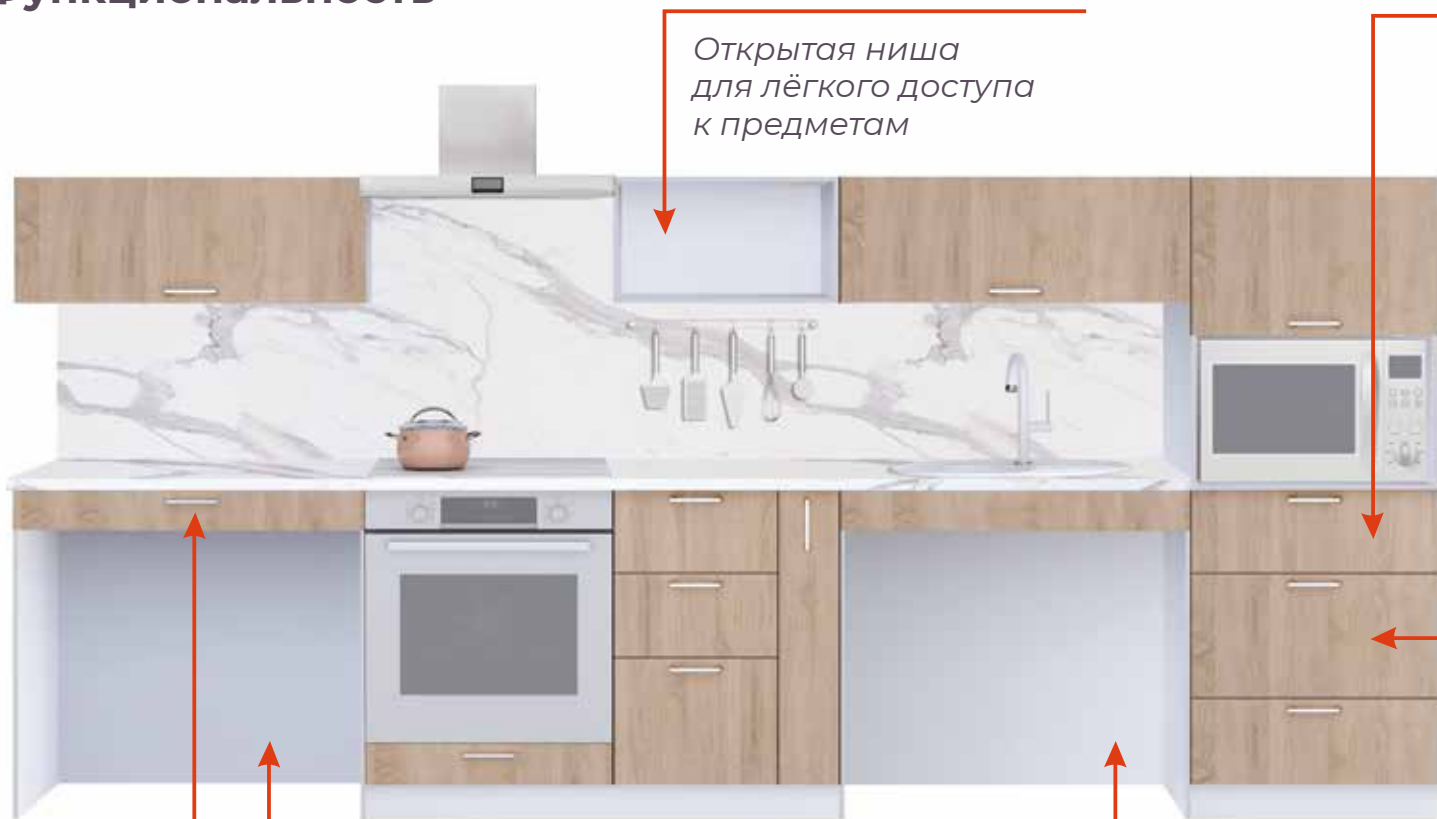

Кухонный сет Polini Home 3550

Функциональность

Открытая ниша
для лёгкого доступа
к предметам

Свободная зона, обеспечивающая
максимальную досягаемость
до нужных предметов

Просторный ящик с 2 секциями
для хранения нужных предметов под рукой