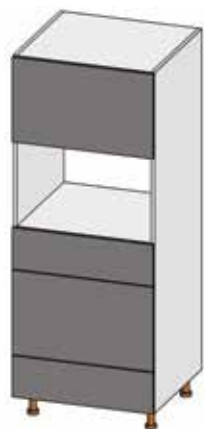

720x250x300 мм

Полка открытая

720x260x300 мм

Модули столов

Стол под мойку

820x600x500 мм

Стол под мойку

820x800x500 мм

Стол с ящиками

820x600x500 мм

Стол с ящиками

820x800x500 мм

Стол с ящиками

820x600x500 мм

Стол с ящиками

820x800x500 мм

Модули столов

Пенал кухонный

1546x600x500 мм

Стол под духовой шкаф

820x600x500 мм

Стол с полкой для СВЧ

1546x600x500 мм

Стол со свободной зоной
с ящиком