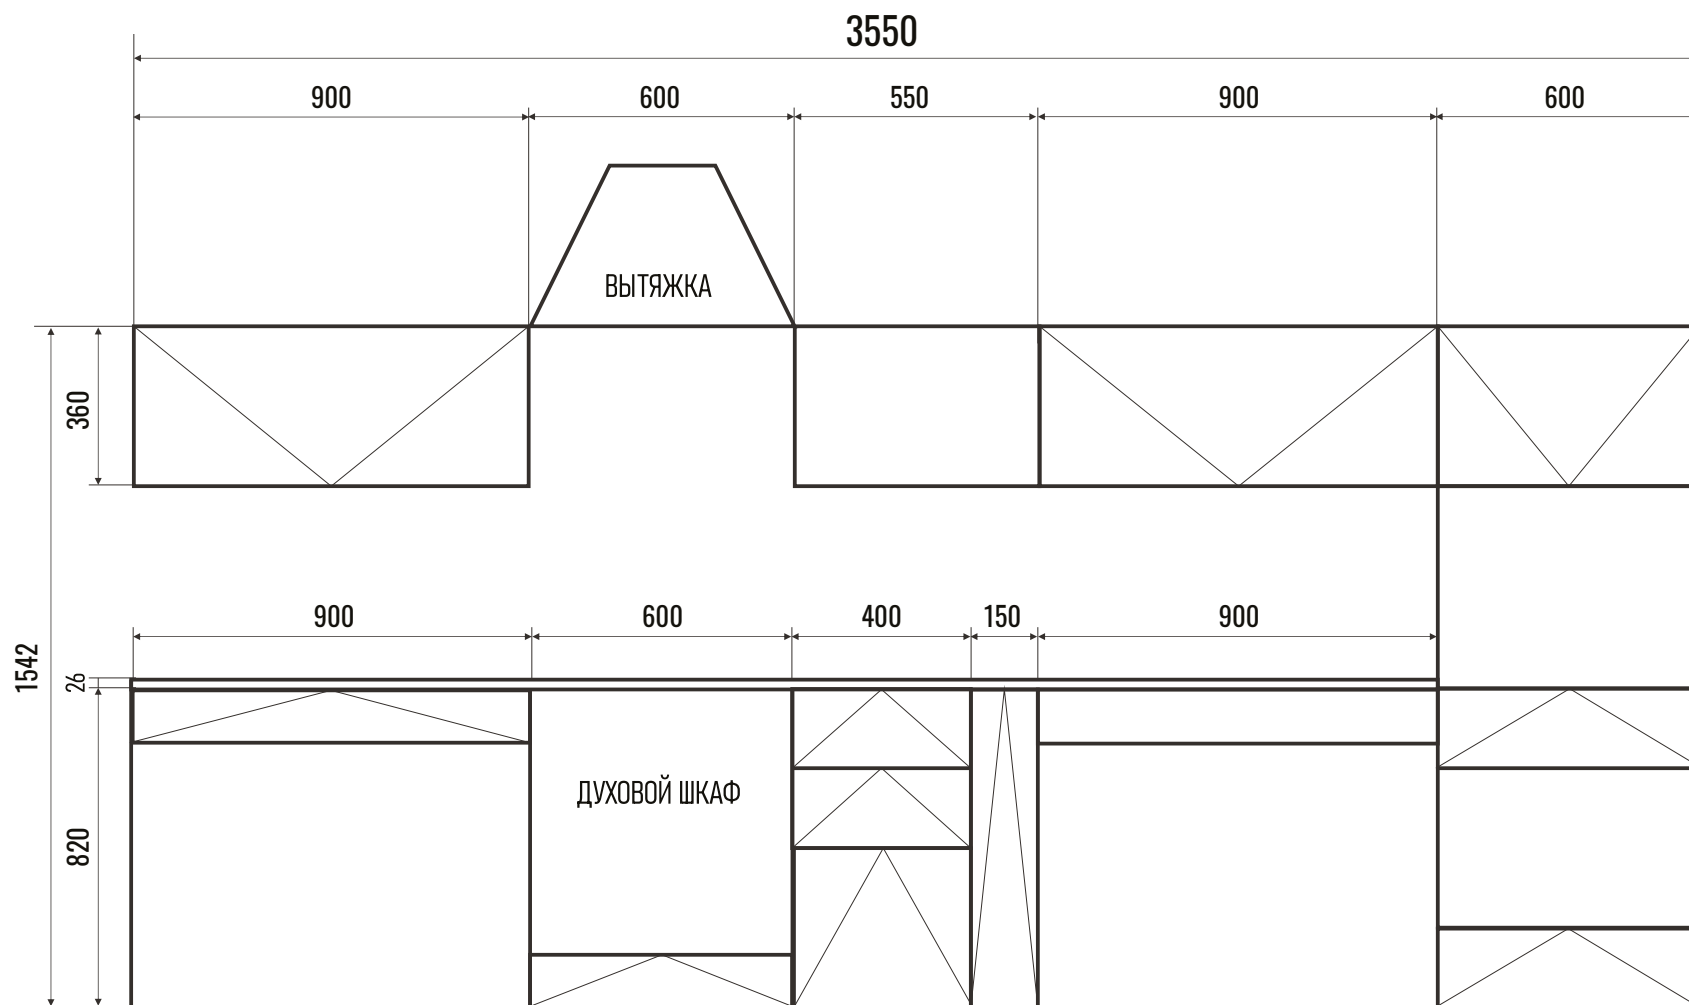

Кухонный сет Polini Home 3550

Размеры и наполнение

Все секции являются универсальными, в связи с чем возможна установка стола под раковину как с левой, так и с правой стороны.