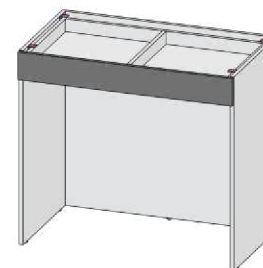

Стол с дверцами

820x800x500 мм

Стол с ящиками

820x400x500 мм

Стол с ящиками

820x600x500 мм

Стол с ящиками

820x800x500 мм

Стол с ящиками

820x600x500 мм

Стол с ящиками

820x800x500 мм

Модули столов

Пенал кухонный

1546x600x500 мм

Стол под духовой шкаф

820x600x500 мм

Стол с полкой для СВЧ

1546x600x500 мм

Стол со свободной зоной
с ящиком

820x900x500 мм

Стол с
выдвижным
элементом
(бутылочница)

820x150x500 мм

Стол под сушику с ящиком