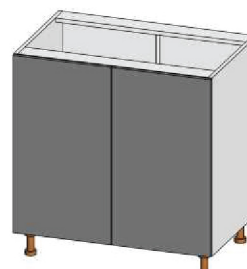

Стол под мойку

820x600x500 мм

Стол под мойку

820x800x500 мм

Стол с ящиками

820x400x500 мм

Стол с дверцами

820x600x500 мм