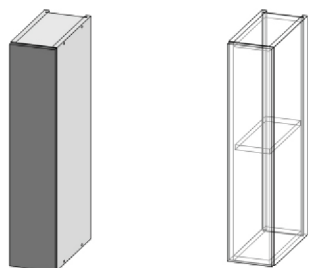

Фасады: графит
Столешница и стеновая панель: дуб вотан 2704

Кухонный сет Polini Home 3550

Размеры и наполнение

Все секции являются универсальными, в связи с чем возможна установка стола под раковину как с левой, так и с правой стороны.

Кухонный сет Polini Home 3550

Функциональность

Модули шкафов навесных

720x150x300 мм

720x600x300 мм

720x800x300 мм

720x400x300 мм

720x600x300 мм

720x800x300 мм

360x900x300 мм

Полка открытая

360x550x300 мм

720x300x300 мм

Полка открытая 720x250x300 мм

Полка открытая 720x260x300 мм

Модули столов