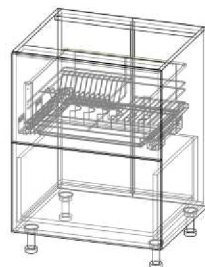

Стол под мойку

820x600x500 мм

Стол под мойку

820x800x500 мм

Стол с ящиками

820x400x500 мм

Стол с дверцами

820x600x500 мм

Стол с ящиками

820x600x500 мм

Стол с ящиками

820x800x500 мм

Модули столов

Пенал кухонный

1546x600x500 мм

Стол под духовой шкаф

820x600x500 мм

Стол с полкой для СВЧ

1546x600x500 мм

Стол со свободной зоной
с ящиком

820x900x500 мм

Стол с
выдвижным
элементом
(бутылочница)

820x150x500 мм

Стол под сушику с ящиком

820x600x500 мм

Стол со свободной зоной

820x900x500 мм

POLINI HOME

@Polini_Topolgroup

topol-dt.ru

TopolGroup_bot

Телефон: +7 495 798 55 07