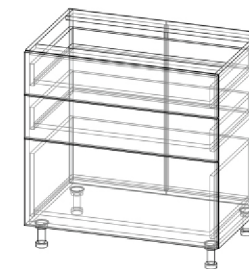

Стол под мойку

820x600x500 мм

Стол под мойку

820x800x500 мм

Стол с ящиками

820x400x500 мм

Стол с дверцами

820x600x500 мм

Стол с дверцами

820x800x500 мм

Стол с ящиками

820x400x500 мм

Стол с ящиками

820x600x500 мм

Стол с ящиками

820x800x500 мм

Стол с ящиками

820x600x500 мм

Стол с ящиками

820x800x500 мм

Модули столов

Пенал кухонный

1546x600x500 мм

Стол под духовой шкаф

820x600x500 мм

Стол с полкой для СВЧ

1546x600x500 мм

Стол со свободной зоной
с ящиком

820x900x500 мм

Стол с
выдвижным
элементом
(бутылочница)

820x150x500 мм

Стол под сушику с ящиком