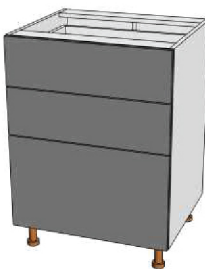

Стол под мойку

820x600x500 мм

Стол под мойку

820x800x500 мм

Стол с ящиками

820x400x500 мм

Стол с дверцами

820x600x500 мм

Стол с дверцами

820x800x500 мм

Стол с ящиками

820x400x500 мм

Стол с ящиками

820x600x500 мм

Стол с ящиками

820x800x500 мм

Стол с ящиками

820x600x500 мм

Стол с ящиками

820x800x500 мм

Модули столов

Пенал кухонный

1546x600x500 мм

Стол под духовой шкаф