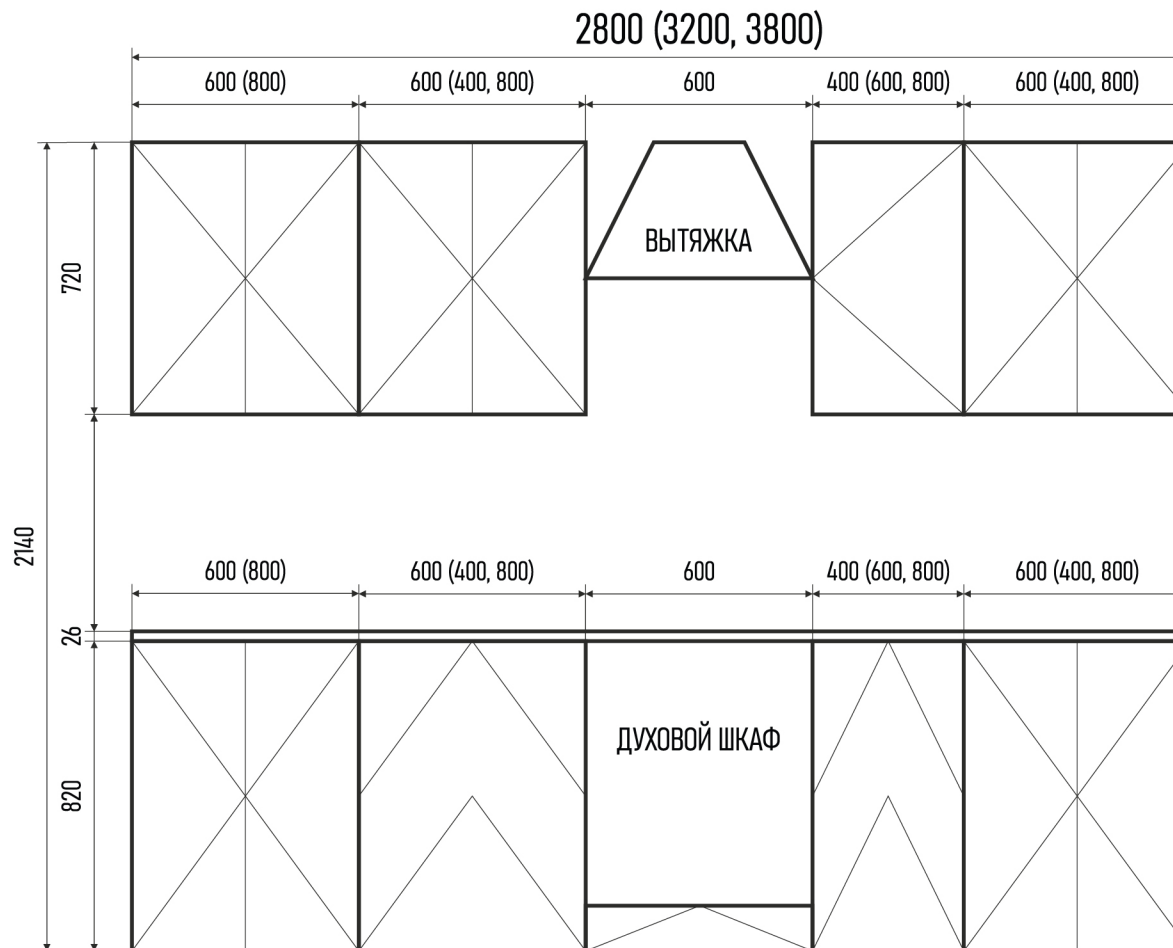

Фасады: графит
Столешница и стеновая панель: мрамор белый 2703

Фасады: графит
Столешница и стеновая панель: дуб вотан 2704

Кухонный сет Polini Home 2800

В данном сете посудосушитель может быть установлен как в верхней секции (навесной шкаф), так и в ящике нижней секции (стол).

Кухонный сет Polini Home 2800

Размеры и наполнение

Все секции являются универсальными, в связи с чем возможна установка стола под раковину как с левой, так и с правой стороны.

Кухонный сет Polini Home 2800

720x800x300 мм

360x900x300 мм

Полка открытая

360x550x300 мм

720x300x300 мм

Полка открытая 720x250x300 мм

Полка открытая 720x260x300 мм

Модули столов