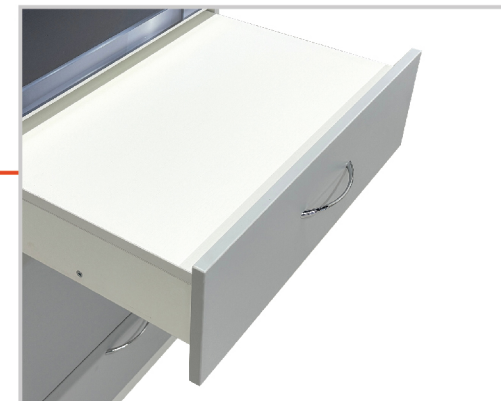

Кухонный сет Polini Home 3550

Функциональность