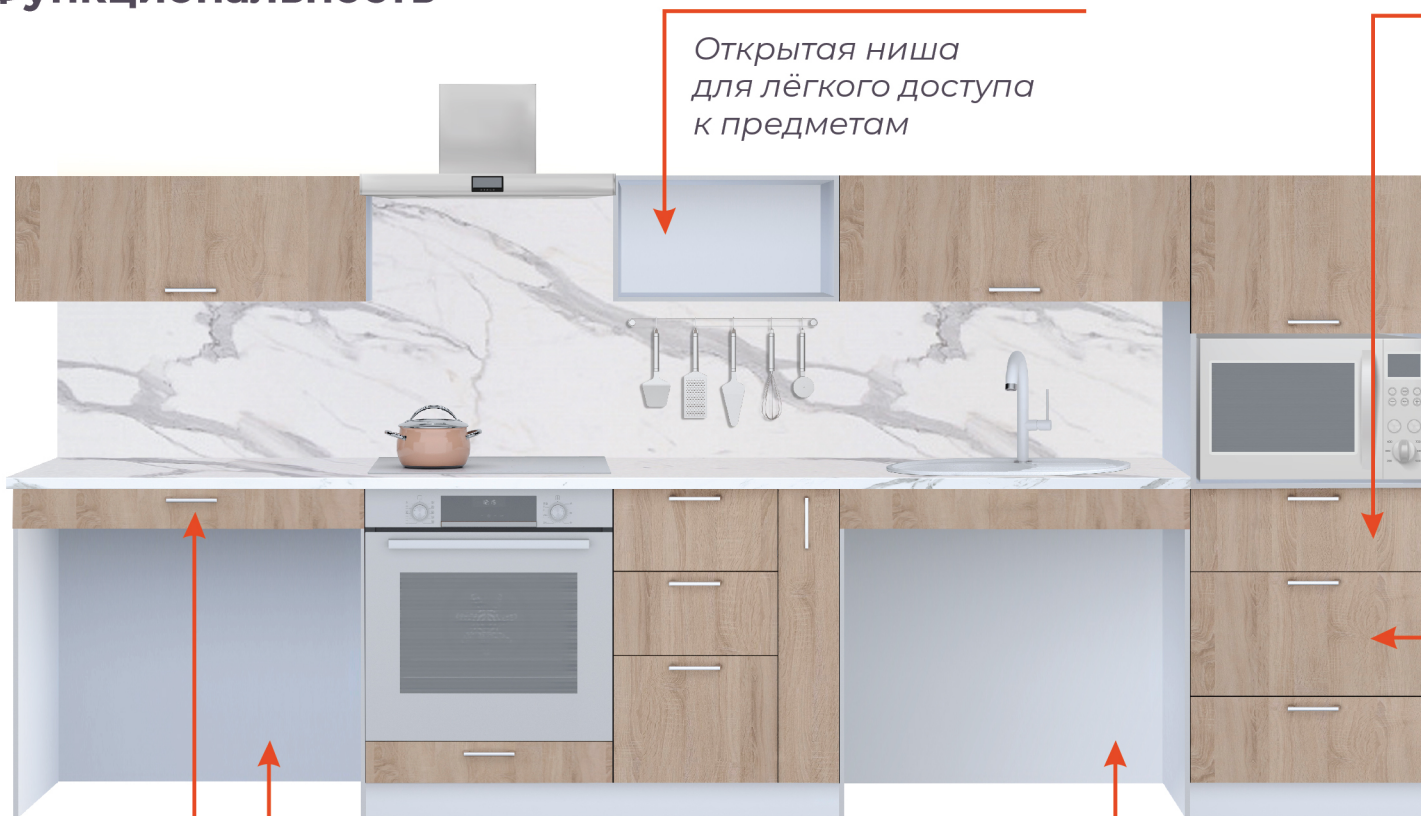

Кухонный сет Polini Home 3550

Функциональность