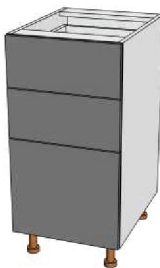

720x800x300 мм

360x900x300 мм

Полка открытая

360x550x300 мм

720x300x300 мм

Полка открытая 720x250x300 мм

Полка открытая 720x260x300 мм

Модули столов

Стол под мойку

820x600x500 мм

Стол под мойку

820x800x500 мм

Стол с ящиками

820x400x500 мм

Стол с дверцами

820x600x500 мм

Стол с дверцами

820x800x500 мм

Стол с ящиками

820x400x500 мм

Стол с ящиками

820x600x500 мм

Стол с ящиками

820x800x500 мм