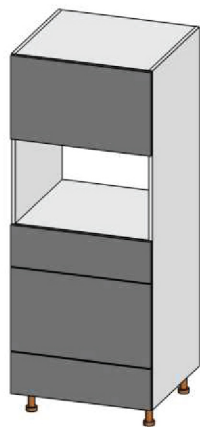

Стол под мойку

820x600x500 мм

Стол под мойку

820x800x500 мм

Стол с ящиками

820x400x500 мм

Стол с дверцами

820x600x500 мм

Стол с дверцами

820x800x500 мм

Стол с ящиками

820x400x500 мм

Стол с ящиками

820x600x500 мм

Стол с ящиками

820x800x500 мм

Стол с ящиками

820x600x500 мм

Стол с ящиками

820x800x500 мм

Модули столов

Пенал кухонный

1546x600x500 мм

Стол под духовой шкаф

820x600x500 мм

Стол с полкой для СВЧ

1546x600x500 мм

Стол со свободной зоной
с ящиком

820x900x500 мм

Стол с
выдвижным
элементом
(бутылочница)

820x150x500 мм

Стол под сушику с ящиком