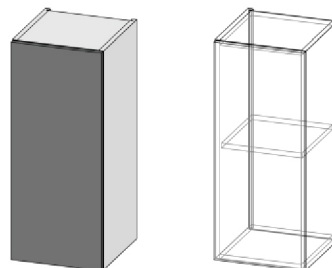

Кухонный сет Polini Home 3550

Функциональность

Модули шкафов навесных

720x150x300 мм

720x600x300 мм

720x800x300 мм

720x400x300 мм

720x600x300 мм

720x800x300 мм

360x900x300 мм

Полка открытая

360x550x300 мм

720x300x300 мм

Полка открытая 720x250x300 мм

Полка открытая 720x260x300 мм

Модули столов

Стол под мойку

820x600x500 мм

Стол под мойку

820x800x500 мм

Стол с ящиками

820x400x500 мм

Стол с дверцами

820x600x500 мм

Стол с дверцами

820x800x500 мм

Стол с ящиками

820x400x500 мм

Стол с ящиками

820x600x500 мм

Стол с ящиками

820x800x500 мм