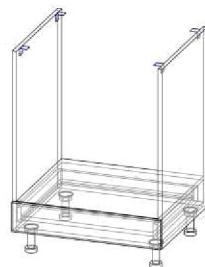

Стол под мойку

820x600x500 мм

Стол под мойку

820x800x500 мм

Стол с ящиками

820x400x500 мм

Стол с дверцами

820x600x500 мм

Стол с дверцами

820x800x500 мм

Стол с ящиками

820x400x500 мм

Стол с ящиками

820x600x500 мм

Стол с ящиками

820x800x500 мм

Стол с ящиками

820x600x500 мм

Стол с ящиками

820x800x500 мм

Модули столов

Пенал кухонный

1546x600x500 мм

Стол под духовой шкаф

820x600x500 мм

Стол с полкой для СВЧ

1546x600x500 мм

Стол со свободной зоной
с ящиком

820x900x500 мм

Стол с
выдвижным
элементом
(бутылочница)

820x150x500 мм

Стол под сушику с ящиком