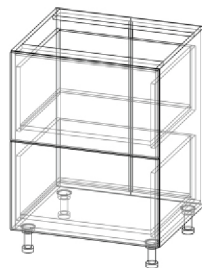

Стол под мойку

820x600x500 мм

Стол под мойку

820x800x500 мм

Стол с ящиками

820x400x500 мм

Стол с дверцами

820x600x500 мм

Стол с дверцами

820x800x500 мм

Стол с ящиками

820x400x500 мм

Стол с ящиками

820x600x500 мм

Стол с ящиками

820x800x500 мм

Стол с ящиками

820x600x500 мм

Стол с ящиками

820x800x500 мм

Модули столов

Пенал кухонный

1546x600x500 мм

Стол под духовой шкаф

820x600x500 мм

Стол с полкой для СВЧ

1546x600x500 мм

Стол со свободной зоной
с ящиком

820x900x500 мм

Стол с
выдвижным
элементом
(бутылочница)

820x150x500 мм

Стол под сушику с ящиком