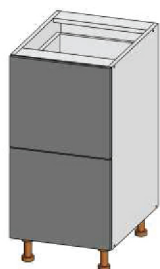

720x800x300 мм

360x900x300 мм

Полка открытая

360x550x300 мм

720x300x300 мм

Полка открытая 720x250x300 мм

Полка открытая 720x260x300 мм

Модули столов

Стол под мойку

820x600x500 мм

Стол под мойку

820x800x500 мм

Стол с ящиками

820x400x500 мм

Стол с дверцами

820x600x500 мм