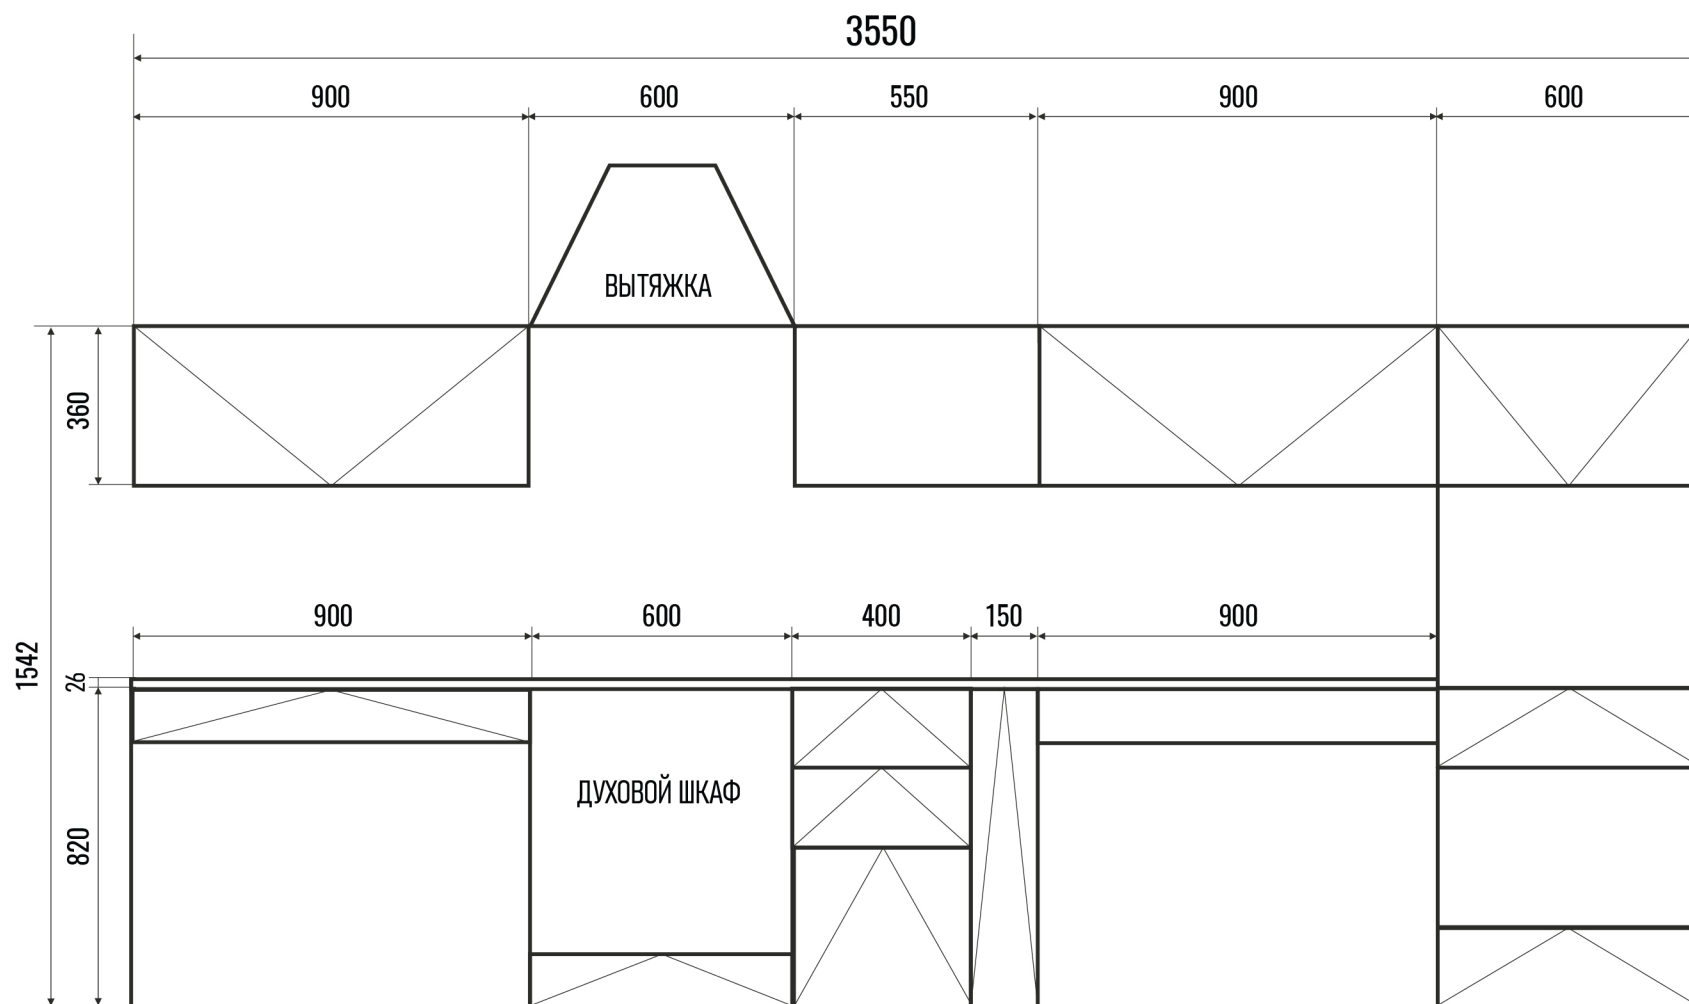

Кухонный сет Polini Home 3550

Размеры и наполнение

Все секции являются универсальными, в связи с чем возможна установка стола под раковину как с левой, так и с правой стороны.