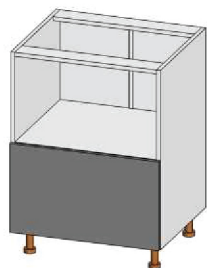

Стол под мойку

820x600x500 мм

Стол под мойку

820x800x500 мм

Стол с ящиками

820x400x500 мм

Стол с дверцами

820x600x500 мм

Стол с дверцами

820x800x500 мм

Стол с ящиками

820x400x500 мм

Стол с ящиками

820x600x500 мм

Стол с ящиками

820x800x500 мм

Стол с ящиками

820x600x500 мм

Стол с ящиками

820x800x500 мм

Модули столов

Пенал кухонный

1546x600x500 мм

Стол под духовой шкаф

820x600x500 мм

Стол с полкой для СВЧ

1546x600x500 мм

Стол со свободной зоной
с ящиком

820x900x500 мм

Стол с
выдвижным
элементом
(бутылочница)

820x150x500 мм

Стол под сушику с ящиком