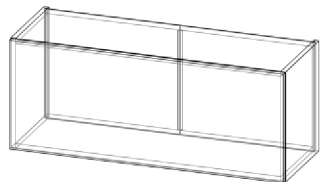

Фасады: графит
Столешница и стеновая панель: дуб вотан 2704

Кухонный сет Polini Home 3550

Размеры и наполнение

Все секции являются универсальными, в связи с чем возможна установка стола под раковину как с левой, так и с правой стороны.

Кухонный сет Polini Home 3550

Функциональность

Модули шкафов навесных

720x150x300 мм

720x600x300 мм

720x800x300 мм

720x400x300 мм

720x600x300 мм

720x800x300 мм

360x900x300 мм

Полка открытая

360x550x300 мм

720x300x300 мм

Полка открытая 720x250x300 мм

Полка открытая 720x260x300 мм

Модули столов

Стол под мойку

820x600x500 мм

Стол под мойку

820x800x500 мм

Стол с ящиками

820x400x500 мм

Стол с дверцами

820x600x500 мм