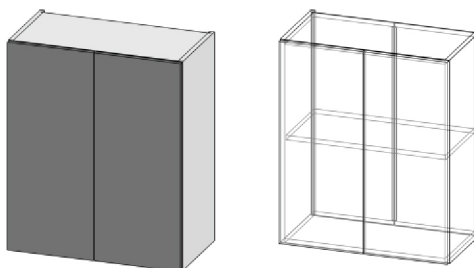

Фасады: графит
Столешница и стеновая панель: дуб вотан 2704

Кухонный сет Polini Home 3550

Размеры и наполнение

Все секции являются универсальными, в связи с чем возможна установка стола под раковину как с левой, так и с правой стороны.

Кухонный сет Polini Home 3550

Функциональность

Модули шкафов навесных

720x150x300 мм

720x600x300 мм

720x800x300 мм

720x400x300 мм

720x600x300 мм

720x800x300 мм

360x900x300 мм

Полка открытая

360x550x300 мм

720x300x300 мм

Полка открытая 720x250x300 мм

Полка открытая 720x260x300 мм

Модули столов

Стол под мойку

820x600x500 мм

Стол под мойку

820x800x500 мм

Стол с ящиками

820x400x500 мм

Стол с дверцами

820x600x500 мм