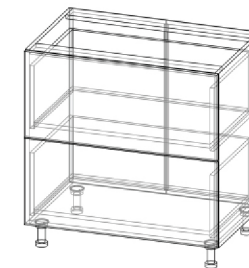

Стол под мойку

820x600x500 мм

Стол под мойку

820x800x500 мм

Стол с ящиками

820x400x500 мм

Стол с дверцами

820x600x500 мм

Стол с дверцами

820x800x500 мм

Стол с ящиками

820x400x500 мм

Стол с ящиками

820x600x500 мм

Стол с ящиками

820x800x500 мм

Стол с ящиками

820x600x500 мм

Стол с ящиками

820x800x500 мм

Модули столов

Пенал кухонный

1546x600x500 мм

Стол под духовой шкаф

820x600x500 мм

Стол с полкой для СВЧ

1546x600x500 мм

Стол со свободной зоной
с ящиком

820x900x500 мм

Стол с
выдвижным
элементом
(бутылочница)

820x150x500 мм

Стол под сушику с ящиком