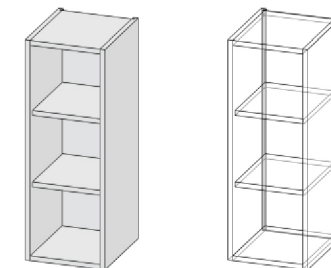

Кухонный сет Polini Home 3550

Функциональность

Модули шкафов навесных

720x150x300 мм

720x600x300 мм

720x800x300 мм

720x400x300 мм

720x600x300 мм

720x800x300 мм

360x900x300 мм

Полка открытая

360x550x300 мм

720x300x300 мм

Полка открытая 720x250x300 мм

Полка открытая 720x260x300 мм

Модули столов

Стол под мойку

820x600x500 мм

Стол под мойку

820x800x500 мм

Стол с ящиками

820x400x500 мм

Стол с дверцами

820x600x500 мм

Стол с дверцами

820x800x500 мм

Стол с ящиками

820x400x500 мм

Стол с ящиками

820x600x500 мм

Стол с ящиками

820x800x500 мм