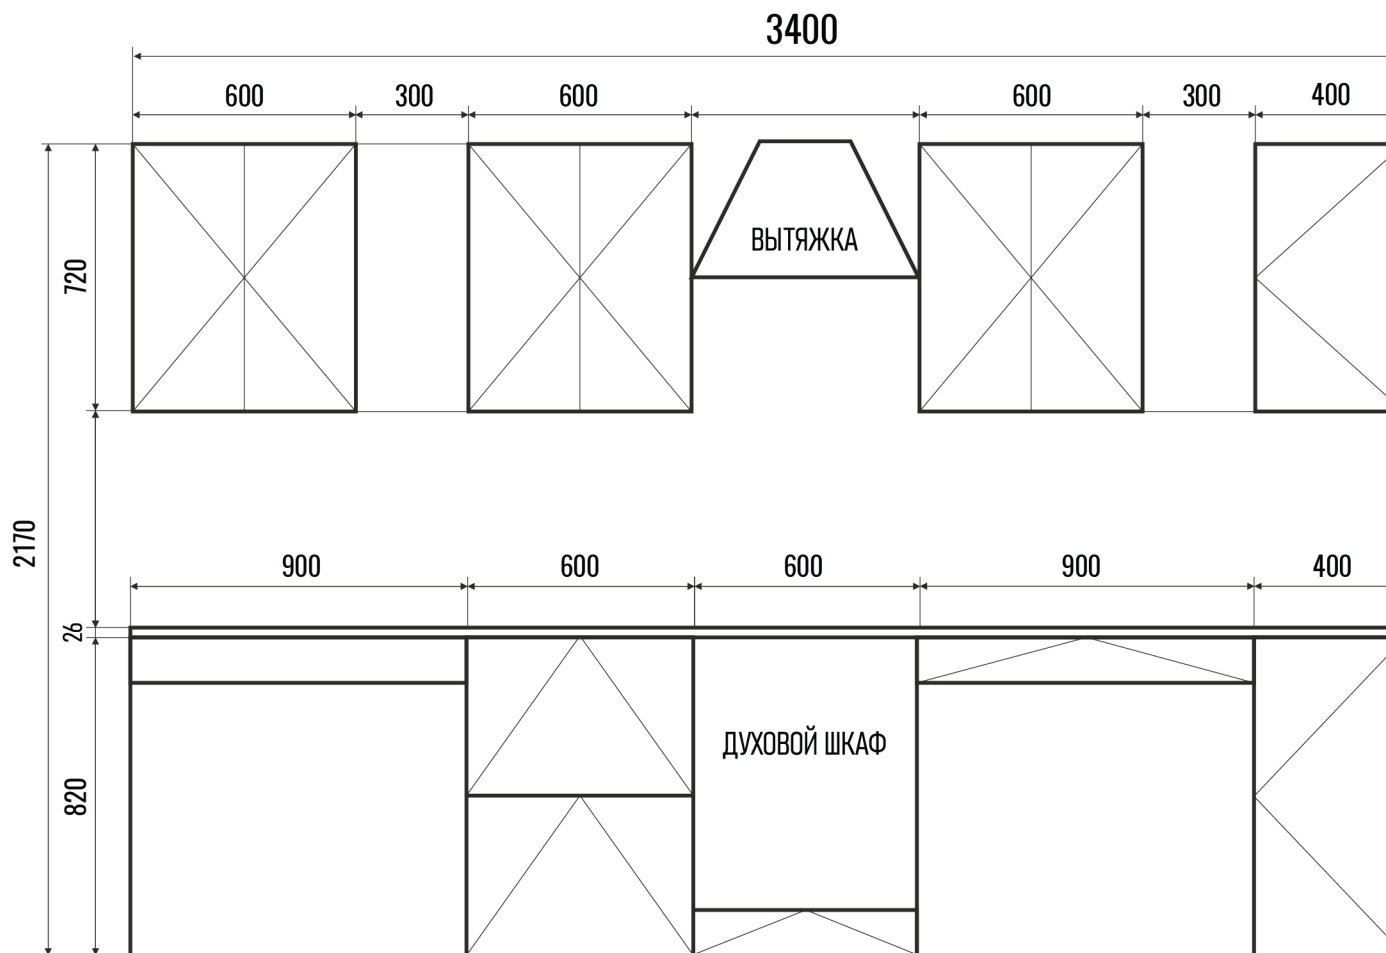

Кухонный сет Polini Home 3400

Размеры и наполнение

Все секции являются универсальными, в связи с чем возможна установка стола под раковину как с левой, так и с правой стороны.