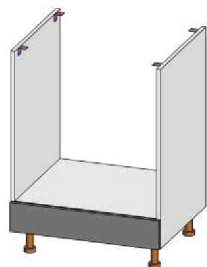

Стол под мойку

820x600x500 мм

Стол под мойку

820x800x500 мм

Стол с ящиками

820x400x500 мм

Стол с дверцами

820x600x500 мм

Стол с дверцами

820x800x500 мм

Стол с ящиками

820x400x500 мм

Стол с ящиками

820x600x500 мм

Стол с ящиками

820x800x500 мм

Стол с ящиками

820x600x500 мм

Стол с ящиками

820x800x500 мм

Модули столов

Пенал кухонный

1546x600x500 мм

Стол под духовой шкаф

820x600x500 мм

Стол с полкой для СВЧ

1546x600x500 мм

Стол со свободной зоной
с ящиком

820x900x500 мм

Стол с
выдвижным
элементом
(бутылочница)

820x150x500 мм

Стол под сушику с ящиком