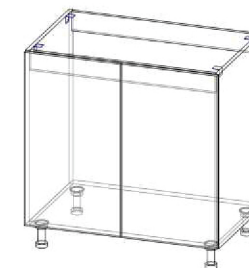

Кухонный сет Polini Home 3550

Функциональность

Модули шкафов навесных

720x150x300 мм

720x600x300 мм

720x800x300 мм

720x400x300 мм

720x600x300 мм

720x800x300 мм

360x900x300 мм

Полка открытая

360x550x300 мм

720x300x300 мм

Полка открытая 720x250x300 мм

Полка открытая 720x260x300 мм

Модули столов

Стол под мойку

820x600x500 мм

Стол под мойку

820x800x500 мм

Стол с ящиками

820x400x500 мм

Стол с дверцами

820x600x500 мм

Стол с дверцами

820x800x500 мм

Стол с ящиками

820x400x500 мм

Стол с ящиками

820x600x500 мм

Стол с ящиками

820x800x500 мм