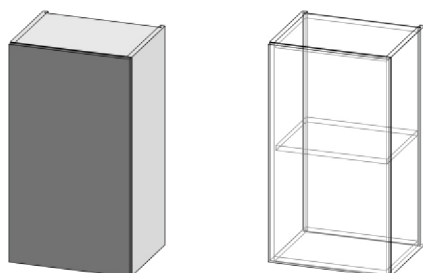

Фасады: графит
Столешница и стеновая панель: дуб вотан 2704

Кухонный сет Polini Home 3550

Размеры и наполнение

Все секции являются универсальными, в связи с чем возможна установка стола под раковину как с левой, так и с правой стороны.

Кухонный сет Polini Home 3550

Функциональность

Модули шкафов навесных

720x150x300 мм

720x600x300 мм

720x800x300 мм

720x400x300 мм

720x600x300 мм

720x800x300 мм

360x900x300 мм

Полка открытая

360x550x300 мм

720x300x300 мм

Полка открытая 720x250x300 мм

Полка открытая 720x260x300 мм

Модули столов

Стол под мойку

820x600x500 мм

Стол под мойку

820x800x500 мм

Стол с ящиками

820x400x500 мм

Стол с дверцами

820x600x500 мм