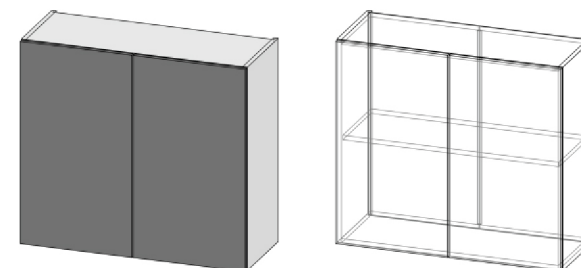

Фасады: графит
Столешница и стеновая панель: дуб вотан 2704

Кухонный сет Polini Home 3550

Размеры и наполнение

Все секции являются универсальными, в связи с чем возможна установка стола под раковину как с левой, так и с правой стороны.

Кухонный сет Polini Home 3550

Функциональность

Модули шкафов навесных

720x150x300 мм

720x600x300 мм

720x800x300 мм

720x400x300 мм

720x600x300 мм

720x800x300 мм

360x900x300 мм

Полка открытая

360x550x300 мм

720x300x300 мм

Полка открытая 720x250x300 мм

Полка открытая 720x260x300 мм

Модули столов

Стол под мойку

820x600x500 мм

Стол под мойку

820x800x500 мм

Стол с ящиками

820x400x500 мм

Стол с дверцами

820x600x500 мм