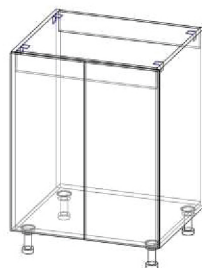

Кухонный сет Polini Home 3550

Функциональность

Модули шкафов навесных

720x150x300 мм

720x600x300 мм

720x800x300 мм

720x400x300 мм

720x600x300 мм

720x800x300 мм

360x900x300 мм

Полка открытая

360x550x300 мм

720x300x300 мм

Полка открытая 720x250x300 мм

Полка открытая 720x260x300 мм

Модули столов

Стол под мойку

820x600x500 мм

Стол под мойку

820x800x500 мм

Стол с ящиками

820x400x500 мм

Стол с дверцами

820x600x500 мм

Стол с дверцами

820x800x500 мм

Стол с ящиками

820x400x500 мм

Стол с ящиками

820x600x500 мм

Стол с ящиками

820x800x500 мм