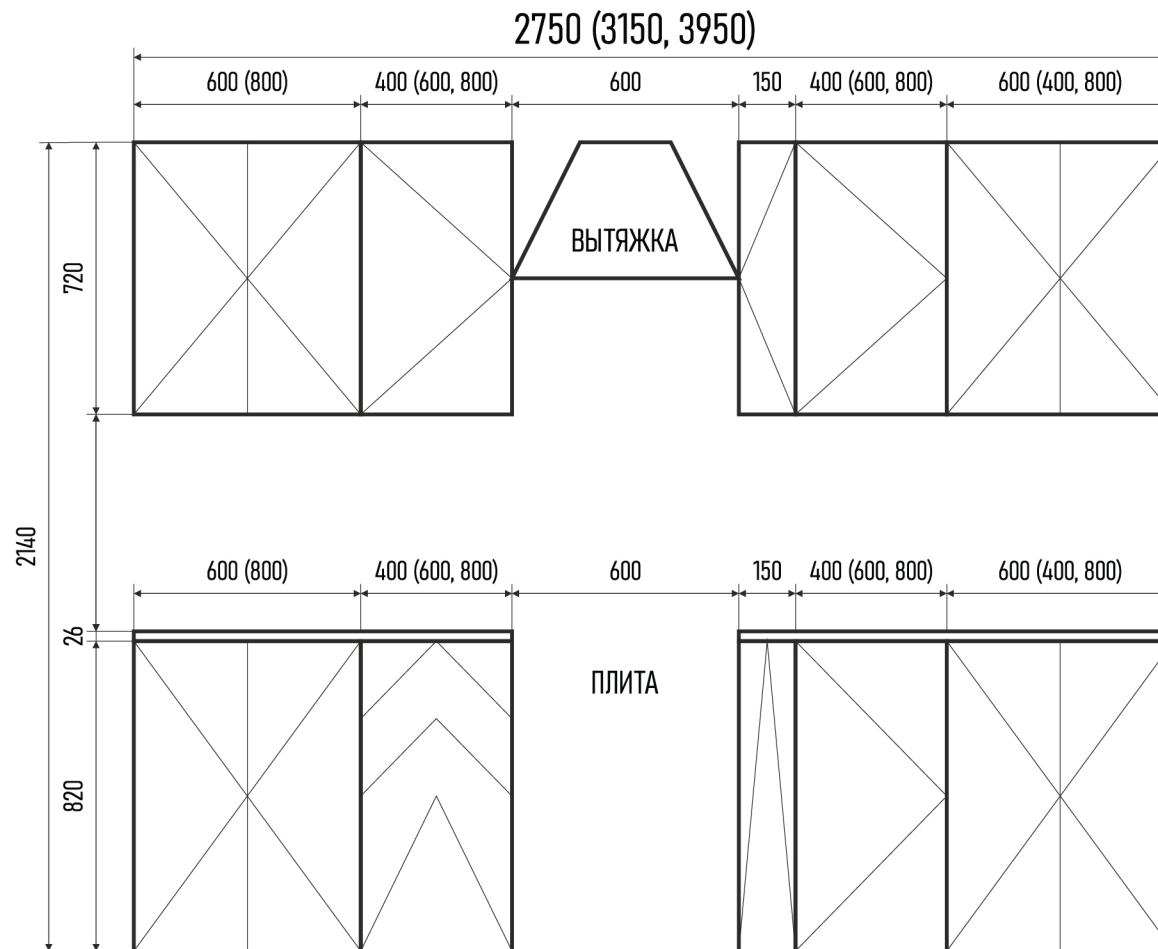

Кухонный сет Polini Home 2750

Размеры и наполнение

Все секции являются универсальными, в связи с чем возможна установка стола под раковину как с левой, так и с правой стороны.