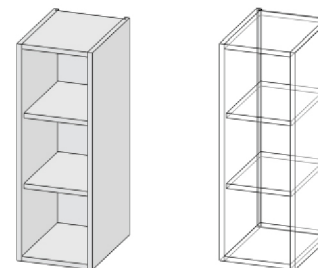

Кухонный сет Polini Home 3550

Функциональность

Модули шкафов навесных

720x150x300 мм

720x600x300 мм

720x800x300 мм

720x400x300 мм

720x600x300 мм

720x800x300 мм

360x900x300 мм

Полка открытая

360x550x300 мм

720x300x300 мм

Полка открытая 720x250x300 мм

Полка открытая 720x260x300 мм

Модули столов

Стол под мойку

820x600x500 мм

Стол под мойку

820x800x500 мм

Стол с ящиками

820x400x500 мм

Стол с дверцами

820x600x500 мм

Стол с дверцами

820x800x500 мм

Стол с ящиками

820x400x500 мм

Стол с ящиками

820x600x500 мм

Стол с ящиками

820x800x500 мм