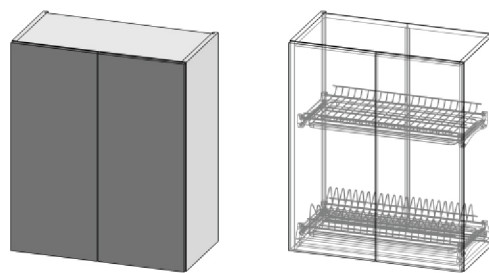

Фасады: графит
Столешница и стеновая панель: дуб вотан 2704

Кухонный сет Polini Home 3550

Размеры и наполнение

Все секции являются универсальными, в связи с чем возможна установка стола под раковину как с левой, так и с правой стороны.

Кухонный сет Polini Home 3550

Функциональность

Модули шкафов навесных

720x150x300 мм

720x600x300 мм

720x800x300 мм

720x400x300 мм

720x600x300 мм

720x800x300 мм

360x900x300 мм

Полка открытая

360x550x300 мм

720x300x300 мм

Полка открытая 720x250x300 мм

Полка открытая 720x260x300 мм

Модули столов

Стол под мойку

820x600x500 мм

Стол под мойку

820x800x500 мм

Стол с ящиками

820x400x500 мм

Стол с дверцами

820x600x500 мм