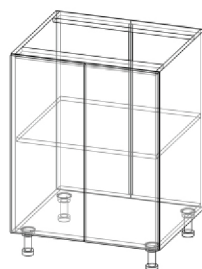

720x800x300 мм

360x900x300 мм

Полка открытая

360x550x300 мм

720x300x300 мм

Полка открытая 720x250x300 мм

Полка открытая 720x260x300 мм

Модули столов

Стол под мойку

820x600x500 мм

Стол под мойку

820x800x500 мм

Стол с ящиками

820x400x500 мм

Стол с дверцами

820x600x500 мм

Стол с дверцами

820x800x500 мм

Стол с ящиками

820x400x500 мм

Стол с ящиками

820x600x500 мм

Стол с ящиками

820x800x500 мм