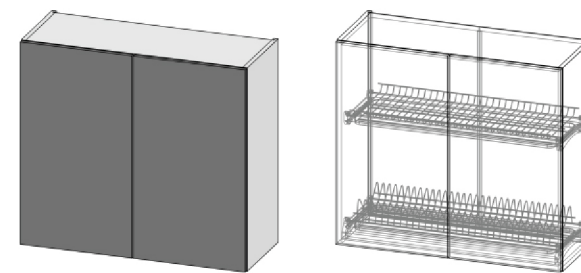

Фасады: графит
Столешница и стеновая панель: дуб вотан 2704

Кухонный сет Polini Home 3550

Размеры и наполнение

Все секции являются универсальными, в связи с чем возможна установка стола под раковину как с левой, так и с правой стороны.

Кухонный сет Polini Home 3550

Функциональность

Модули шкафов навесных

720x150x300 мм

720x600x300 мм

720x800x300 мм

720x400x300 мм

720x600x300 мм

720x800x300 мм

360x900x300 мм

Полка открытая

360x550x300 мм

720x300x300 мм

Полка открытая 720x250x300 мм

Полка открытая 720x260x300 мм

Модули столов

Стол под мойку

820x600x500 мм

Стол под мойку

820x800x500 мм

Стол с ящиками

820x400x500 мм

Стол с дверцами

820x600x500 мм