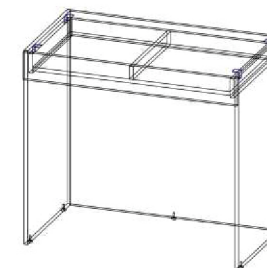

Стол с дверцами

820x800x500 мм

Стол с ящиками

820x400x500 мм

Стол с ящиками

820x600x500 мм

Стол с ящиками

820x800x500 мм

Стол с ящиками

820x600x500 мм

Стол с ящиками

820x800x500 мм

Модули столов

Пенал кухонный

1546x600x500 мм

Стол под духовой шкаф

820x600x500 мм

Стол с полкой для СВЧ

1546x600x500 мм

Стол со свободной зоной
с ящиком

820x900x500 мм

Стол с
выдвижным
элементом
(бутылочница)

820x150x500 мм

Стол под сушику с ящиком