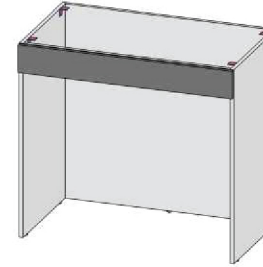

Стол со свободной зоной