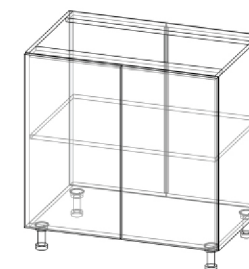

720x800x300 мм

360x900x300 мм

Полка открытая

360x550x300 мм

720x300x300 мм

Полка открытая 720x250x300 мм

Полка открытая 720x260x300 мм

Модули столов

Стол под мойку

820x600x500 мм

Стол под мойку

820x800x500 мм

Стол с ящиками

820x400x500 мм

Стол с дверцами

820x600x500 мм

Стол с дверцами

820x800x500 мм

Стол с ящиками

820x400x500 мм

Стол с ящиками

820x600x500 мм

Стол с ящиками

820x800x500 мм