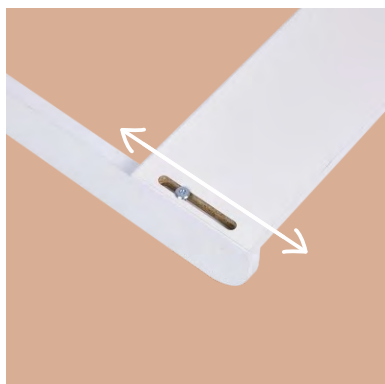

Пеленальная рамка имеет надежную фиксацию передней регулировочной планки за счёт винтов с левой и правой сторон рамки