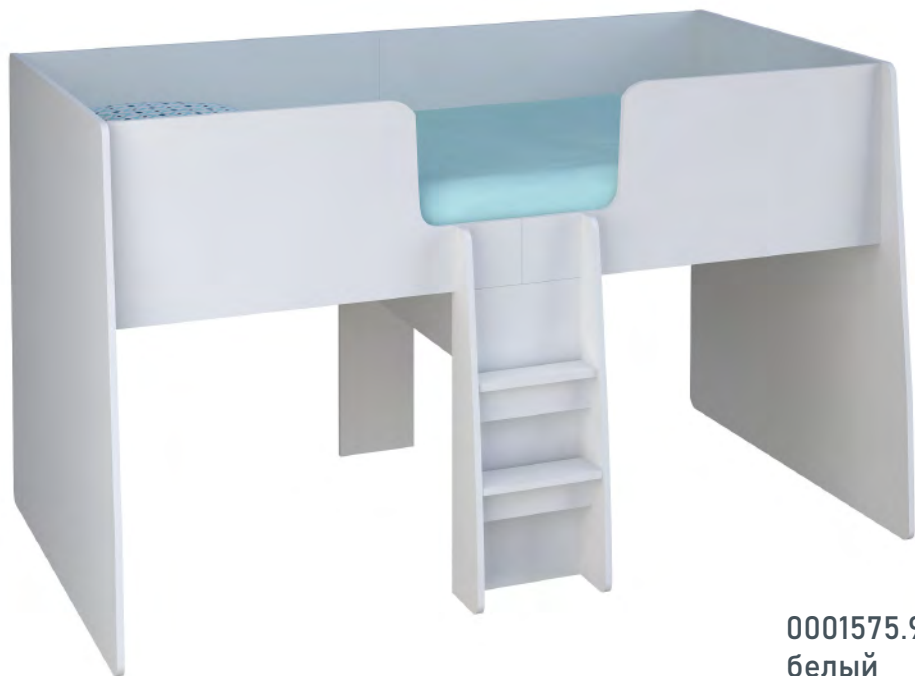

*Кровать-чердак детская
Polini kids Simple 4100*

0001575.9
белый