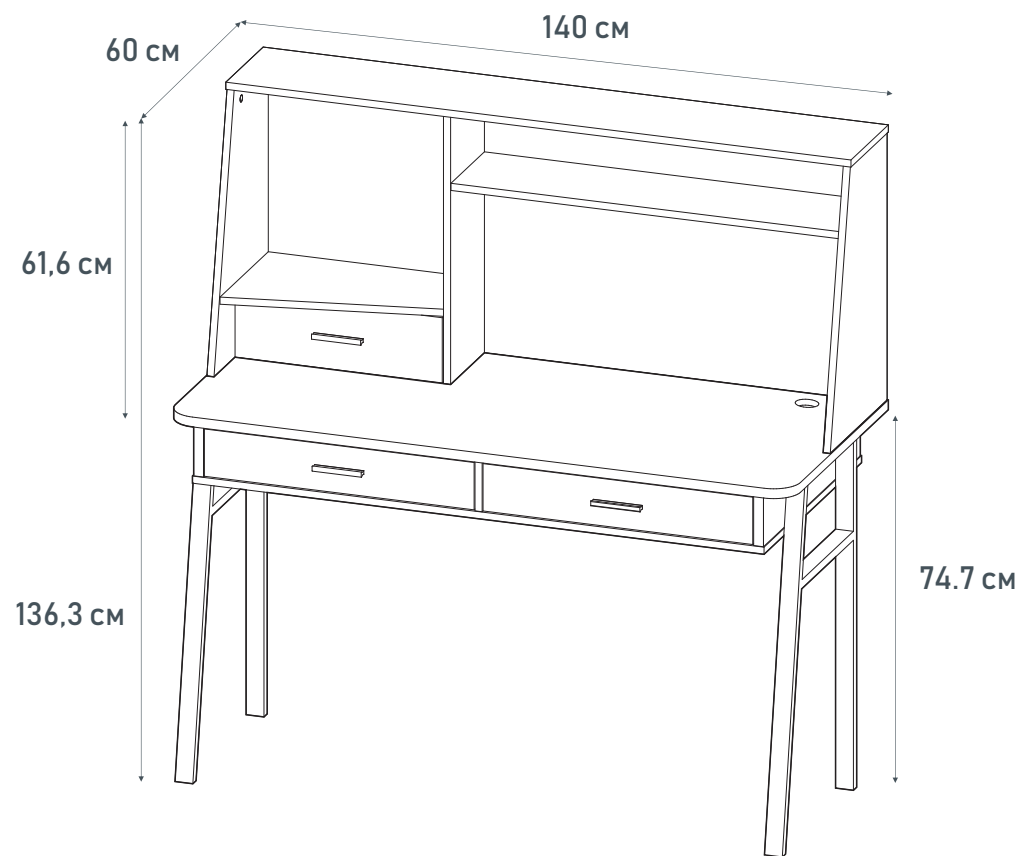

Стол письменный *Polini kids Aviv 1455* с надстройкой и ящиками

Данное изделие - прекрасное дополнение в интерьере подростковой комнаты. Площадь стола с легкостью позволяет поместить необходимое количество книг, тетрадей, методических пособий и даже компьютер.

- Металлические опоры обеспечивают надежную и безопасную конструкцию
- Широкая, функциональная рабочая поверхность
- 2 удобных выдвижных ящика
- Вместительные полки и выдвижной ящик надстройкой для стола позволяют разместить все необходимое под рукой
- Материал: ЛДСП, металл