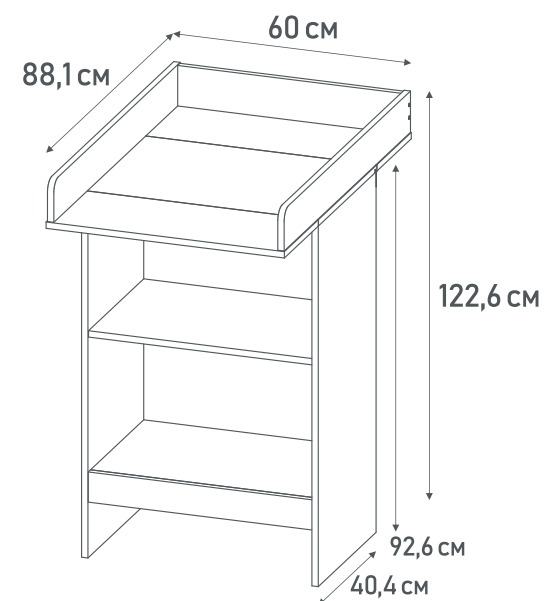

Комод

Polini kids Simple 1260

0002321.9
белый

Компактный и практичный комод с легкостью может быть установлен в интерьере любой детской или ванной комнаты благодаря своим размерам и универсальному белому цвету.

- Пеленальная рама идет в комплекте
- Удобная пеленальная зона с бортиками
- Размер пеленального матрасика – 85x55 см (приобретается отдельно)
- Просторные ниши для хранения вещей
- Рама легко снимается, освобождая место на топе комода
- Надежная фурнитура
- Минималистичный дизайн
- Устойчивая конструкция
- Материал: ЛДСП