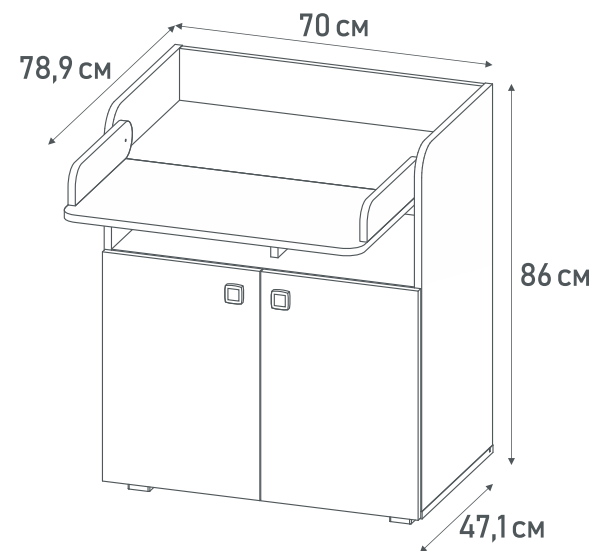

Комод

Polini kids French 1270, Teddy

- 2 ниши и 2 полочки для хранения вещей
- Откидная пеленальная рама
- Широкая пеленальная зона
- Размер пеленального матрасика – 76x62 см (приобретается отдельно)
- Рама легко снимается, освобождая место на топе комода
- Скругленные углы
- Надежная фурнитура
- Эргономичные ручки
- Устойчивая конструкция
- Материал: ЛДСП

За дверками комода находится полка для удобства хранения детских вещей