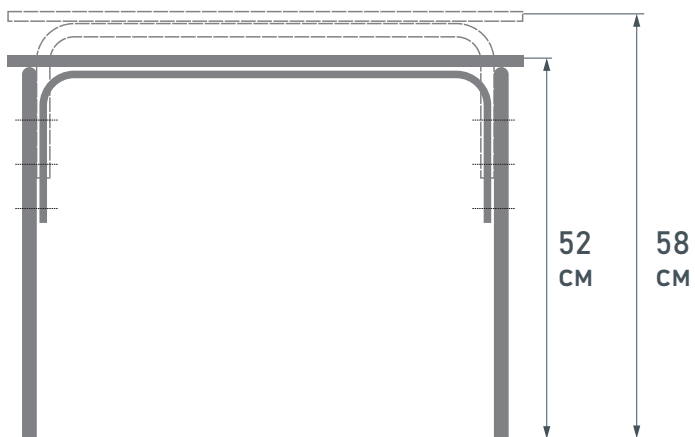

Ростовая группа 2 115-130 см
Ростовая группа 3 130-145 см