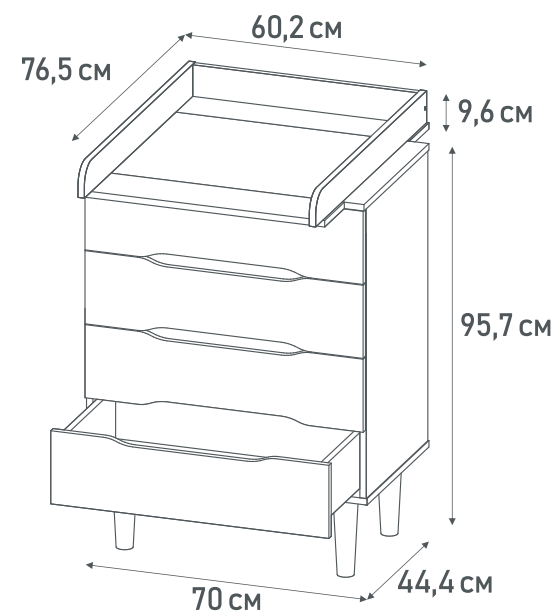

## Комод *Polini kids Simple 3602*

0002751.31  
белый - натуральный

*Выдвижные ящики  
вместят все те  
детские вещи,  
аксессуары и игрушки,  
которые должны быть  
всегда под рукой*

- 4 вместительных ящика на шариковых направляющих скрытого монтажа
- Удобная высота изделия
- Возможность установить пеленальную рамку (приобретается отдельно)
- Размер пеленального матрасика (приобретается отдельно): 70-77x56 см (рамка на 60 см)
- Устойчивая и надежная конструкция
- Материал: ЛДСП, массив березы (опоры)