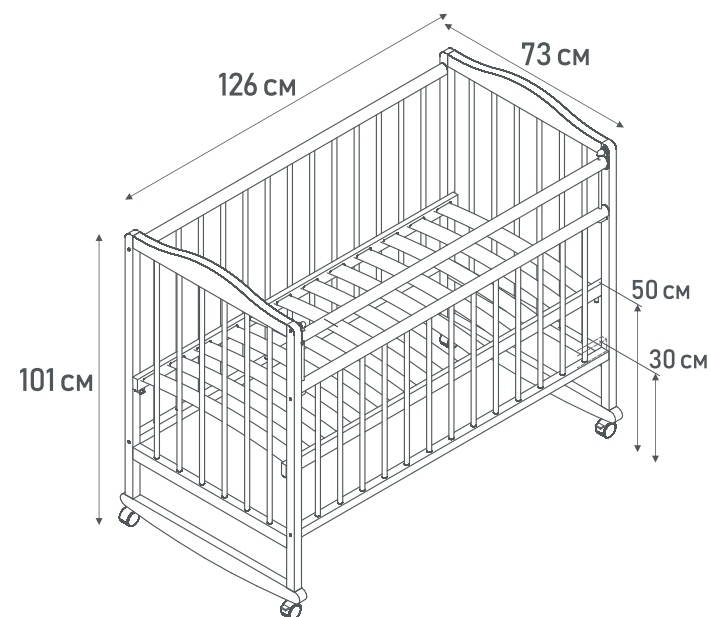

Кровать детская Фея 204

- 2 уровня высоты ложа
- Ортопедическое реечное основание
- Опускающаяся верхняя планка
- Можно установить на маятник (приобретается отдельно)
- Оснащена полозьями для качания
- Колеса для удобного перемещения изделия идут в комплекте
- Скругленные углы
- Размер матраса – 120х60 см
- Материал: массив березы
- Безопасное лакокрасочное покрытие

Модель сочетает в себе весь необходимый функционал кроваток для новорожденных, благодаря чему будет максимально удобна как малышу, так и родителям.