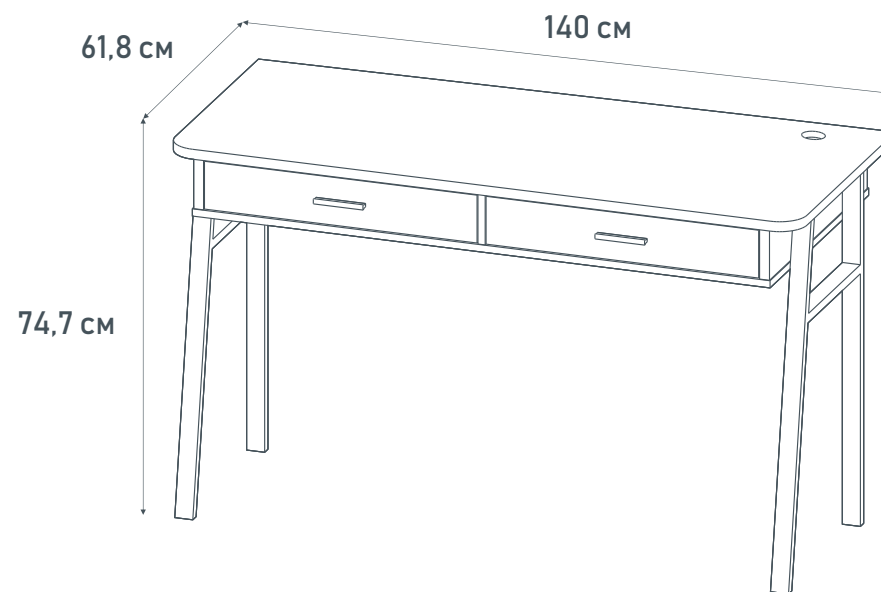

*Стол письменный
Polini kids Aviv 1450,
с 2 ящиками
и металлическими опорами*

Данное изделие - прекрасное дополнение в интерьере подростковой комнаты. Площадь стола с легкостью позволяет поместить необходимое количество книг, тетрадей, методических пособий и даже компьютер.

- Письменный стол для подростка выполнен в современном стиле
- Металлические опоры обеспечивают надежную и безопасную конструкцию
- Широкая, функциональная рабочая поверхность
- 2 удобных выдвижных ящика
- Нейтральные цвета и минималистичный стиль впишется в любой интерьер подростковой комнаты
- Материал: ЛДСП, металл