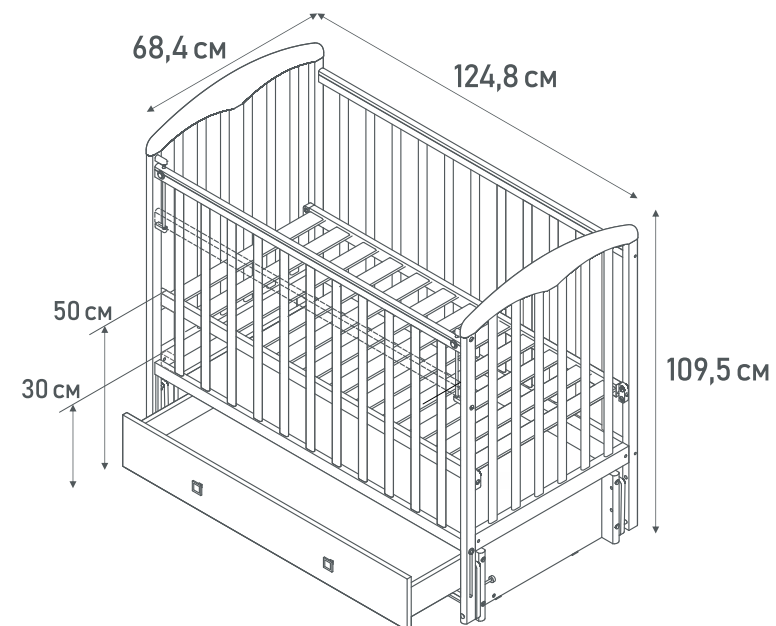

Кровать детская Фея 328

- 2 уровня высоты ложа
- Ортопедическое реечное основание
- ПВХ наклейки «грызунки»
- Опускающаяся передняя боковина
- Универсальный маятник идет в комплекте
- Вместительный ящик для хранения вещей
- Скругленные углы
- Размер матраса – 120x60 см
- Материал: массив березы, ЛДСП (ящик)
- Безопасное лакокрасочное покрытие

Удобная кроватка, выполненная в классическом дизайне, прекрасно подойдет для любого интерьера детской комнаты