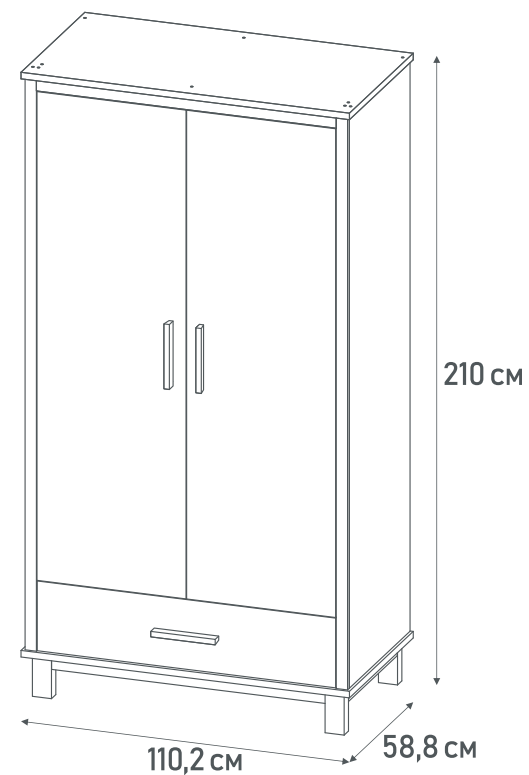

Шкаф двухсекционный с 1 ящиком *Polini kids Simple 3410*

- Вместительный ящик на шариковых направляющих скрытого монтажа
- Секция со штангой для одежды и одной полкой
- Секция с полками
- Устойчивая и надежная конструкция
- Материал: ЛДСП, массив березы (опоры, ручки)