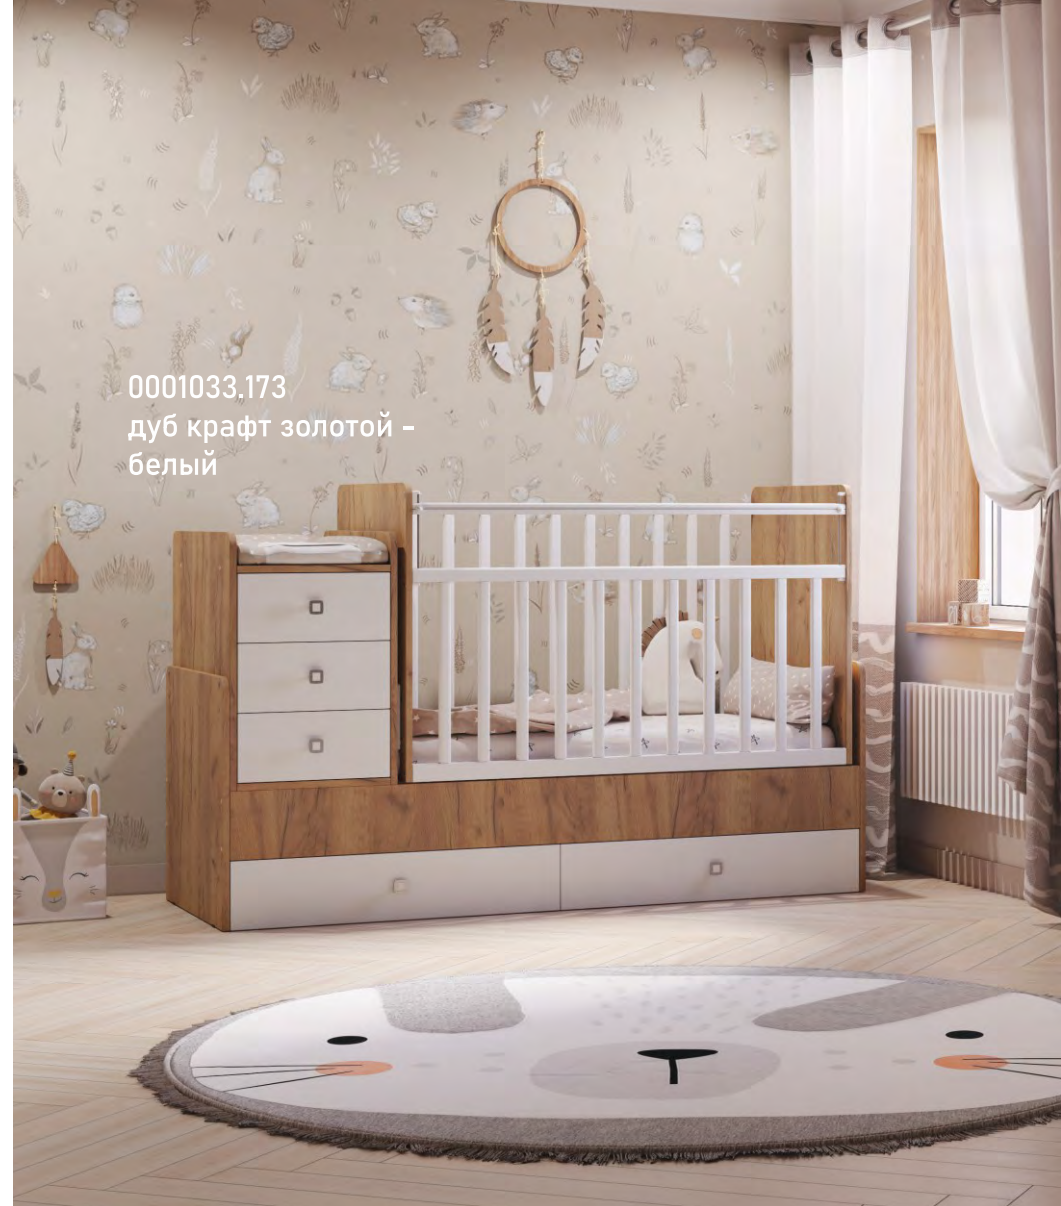

## Кроватка-трансформер детская Фея 1100

0001033.5  
венге - бежевый

0001033.5.12  
Зайчонок

0001033.173  
дуб крафт золотой -  
белый

*Многофункциональная модель с пеленальным комодом и маятниковым механизмом.*