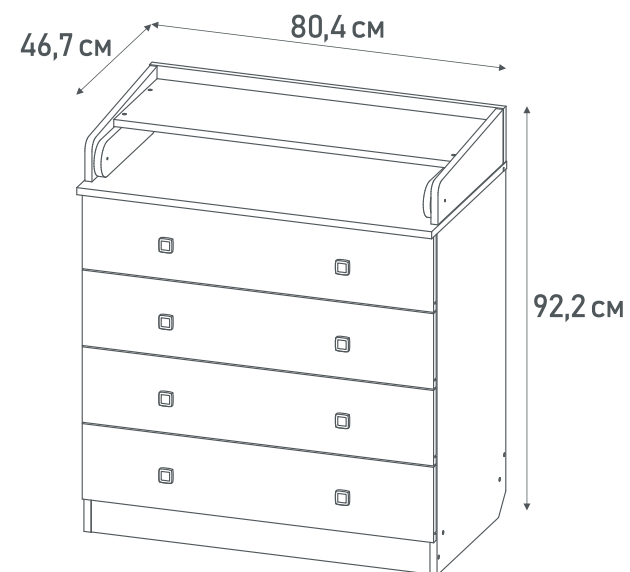

## Комод Фея 1580

0001041.176  
графит - белый

0001041.166  
белый - графит

- Откидная пеленальная рама
- Широкая пеленальная зона
- 4 ящика на шариковых направляющих
- Рама легко снимается
- Скругленные углы
- Надежная фурнитура
- Эргономичные ручки
- Устойчивая конструкция
- Материал: ЛДСП