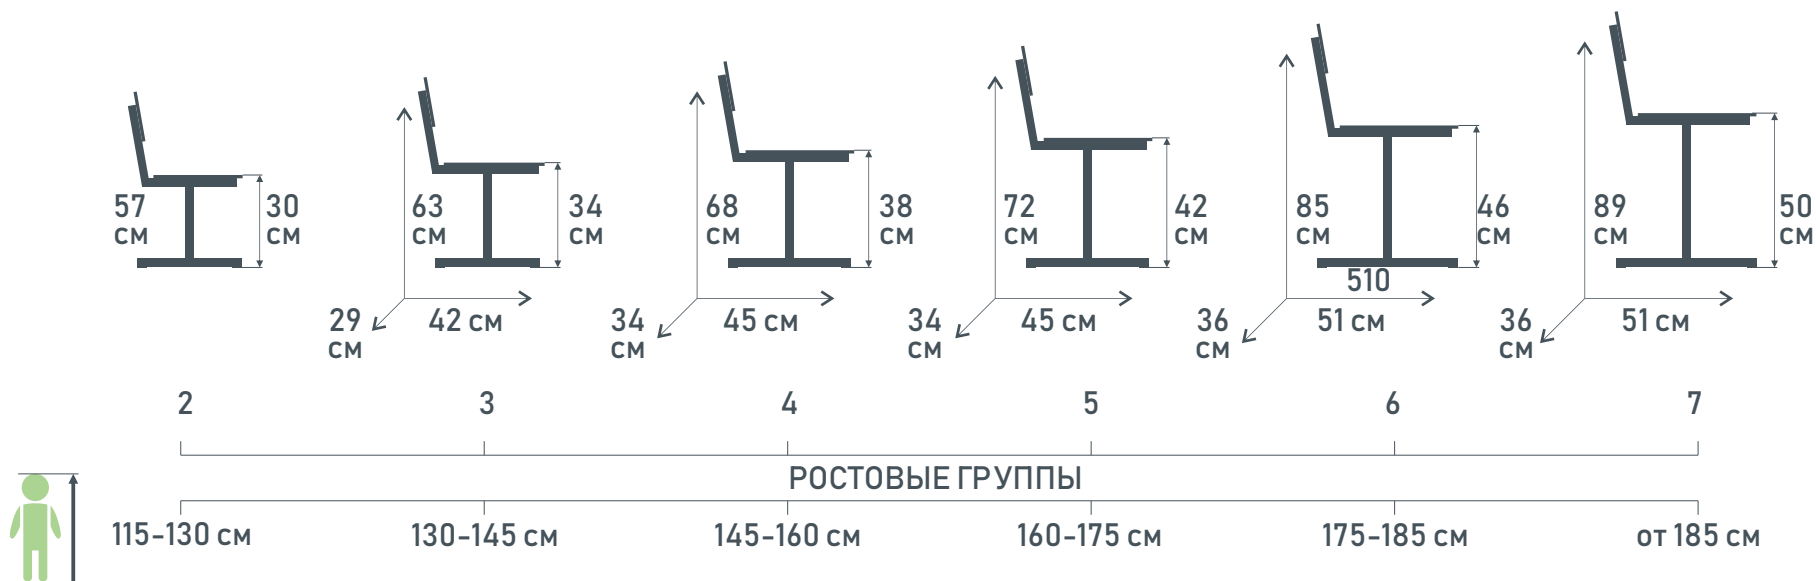

**Парты**

**Стулья**

*Парты D2 и стулья S  
Polini kids City Ученик  
Фиксированная высота изделий*

- Просторная рабочая поверхность
- Размер столешницы – 120x55 см
- Макс. допустимая нагрузка на столешницу – 30 кг
- Удобная высота
- Торцы закрыты ПВХ-кромкой 1-2 мм
- Материал:  
Стол: каркас – металл, столешница – ЛДСП  
Стул: каркас – металл, спинка и сиденье – фанера толщиной 10 мм
- С двух сторон парты предусмотрены металлические крючки
- Продуманная форма спинки и сиденья стула способствуют формированию правильной осанки