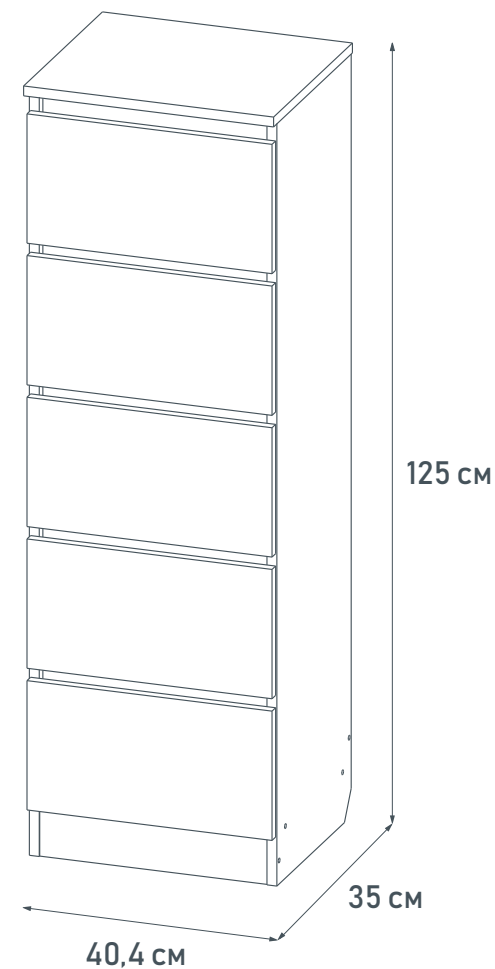

- 5 ящиков на шариковых направляющих полного выдвижения
- Для безопасного использования - 2 уголка овербаланс, которые идут в комплекте
- Материал: ЛДСП
- Торцы деталей облицованы противоударной кромкой ПВХ 2 мм