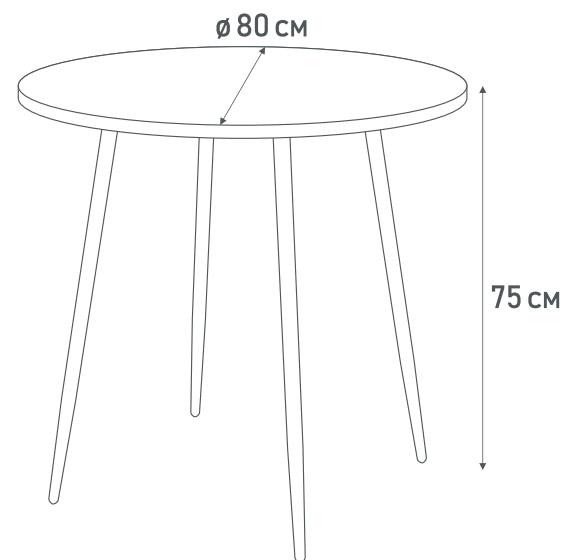

Стол обеденный *Polini Home London*

0002780.55
дуб крафт
золотой -
черный

Прочная столешница из ЛДСП толщиной 22 мм облицована противоударной ПВХ кромкой толщиной 2 мм

Надежные опоры из металла толщиной 1,5 мм и диаметром 32 мм обеспечивают устойчивое положение стола

- Ножки покрыты гипоаллергенной порошковой краской, защищающей металл от коррозии и увеличивающей его износостойкость
- В основании опор установлены пластиковые заглушки
- Облицовка столешницы противоударной ПВХ кромкой толщиной 2 мм
- Максимальная нагрузка на изделие – 30 кг
- Устойчивая и надежная конструкция
- Материалы: ЛДСП (столешница), металл (опоры)