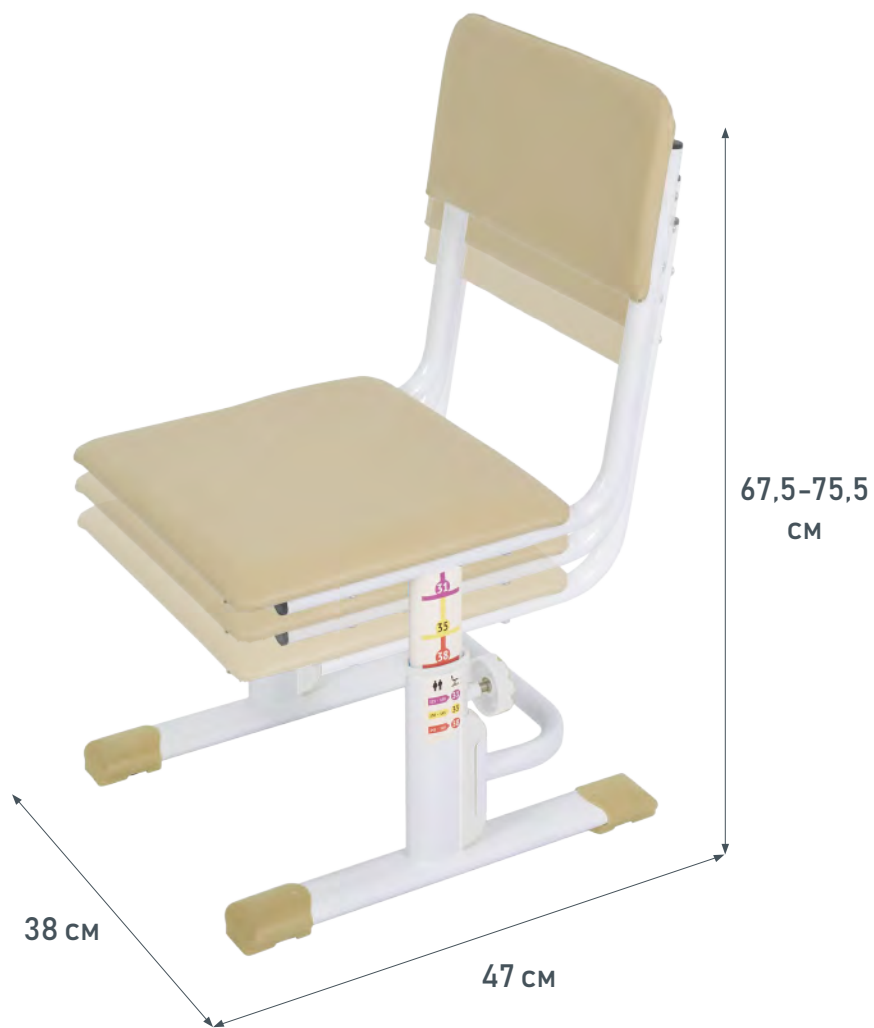

Стул для школьника регулируемый
Polini kids City/Polini kids Smart S

0001556.17
белый-синий