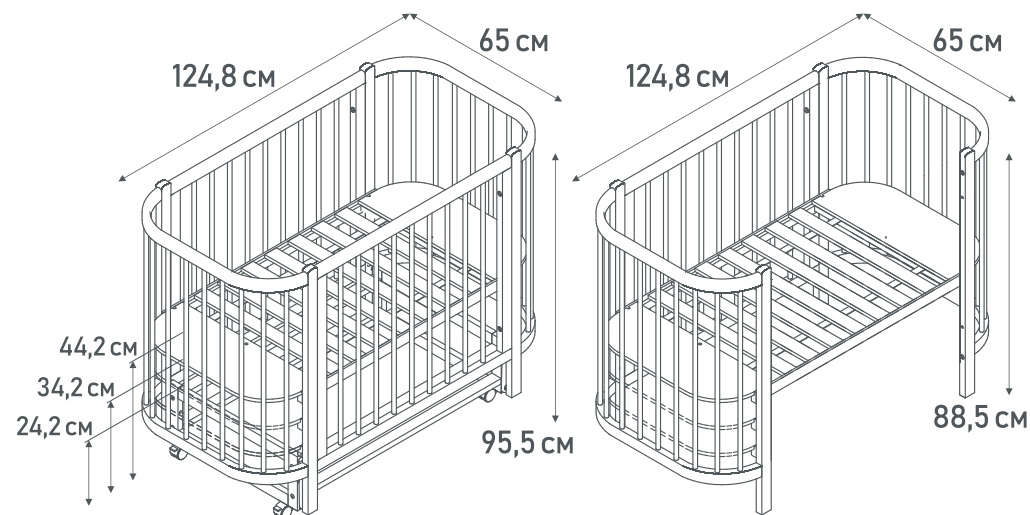

- 3 уровня высоты ложа
- Ортопедическое реечное основание
- Колеса (2 из них - колеса со стопором)
- Может использоваться в качестве приставной кровати (съемная боковина)
- Два ремешка для фиксации изделия ко взрослой кровати идут в комплекте
- Маятник продольного качания в комплекте
- Скругленные углы
- Размер матраса – 120x60 см
- Материал: массив березы
- Безопасное лакокрасочное покрытие