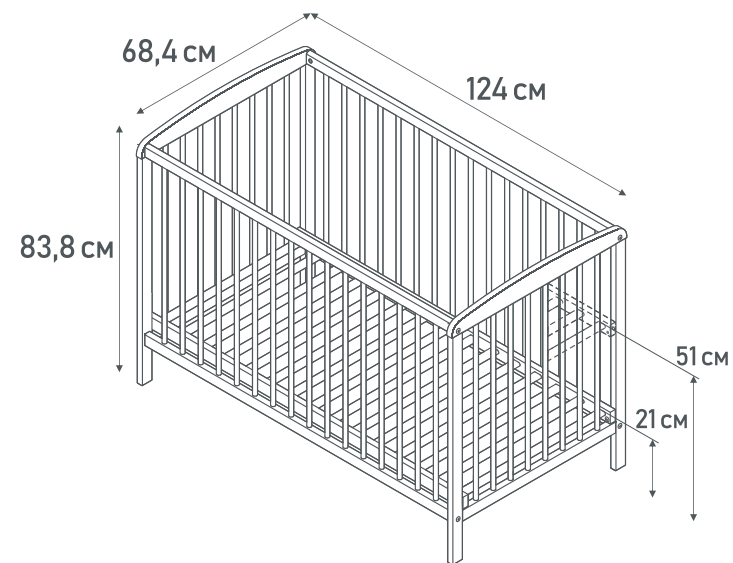

- 5 уровней высоты ложа
- Ортопедическое реечное основание
- Фиксаторы для крепления к родительской кровати идут в комплекте
- Помогает скоординировать периоды сна и бодрствования
- Модель можно докомплектовать колесами (приобретаются отдельно)
- Размер матраса – 90x50 см
- Материал: массив березы
- Безопасное лакокрасочное покрытие

## Кровать детская Фея 101

Съемная  
боковина

0005509-03  
белый

*Классический дизайн кроватки  
даёт широкие возможности  
для использования в любом  
интерьере детской комнаты.*

- 2 уровня высоты ложа
- Ортопедическое реечное основание
- Может использоваться в качестве приставной кровати (съемное боковое ограждение)
- Два ремешка для фиксации изделия ко взрослой кровати идут в комплекте
- Скругленные углы
- Размер матраса – 120х60 см
- Материал: массив березы
- Безопасное лакокрасочное покрытие

## Кровать детская Фея 204

0005512-16  
белый-серый

- 2 уровня высоты ложа
- Ортопедическое реечное основание
- Опускающаяся верхняя планка
- Можно установить на маятник (приобретается отдельно)
- Оснащена полозьями для качания
- Колеса для удобного перемещения изделия идут в комплекте
- Скругленные углы
- Размер матраса – 120х60 см
- Материал: массив березы
- Безопасное лакокрасочное покрытие