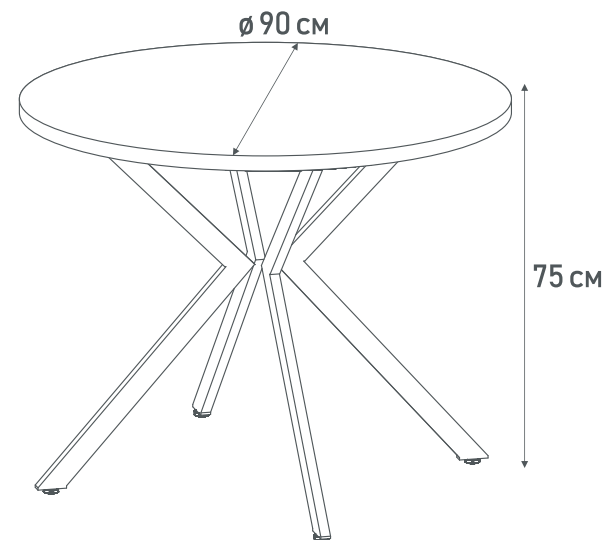

Стол обеденный *Polini Home Istanbul*

0002781.55
дуб крафт
золотой -
черный

Прочная столешница из ЛДСП толщиной 22 мм облицована противоударной ПВХ кромкой толщиной 2 мм

V-образные опоры выполнены из прочного металла толщиной 1,5 мм с сечением профиля 40x20 мм

- Ножки покрыты гипоаллергенной порошковой краской, защищающей металл от коррозии и увеличивающей его износостойкость
- Регулировки высоты опор до 15 мм
- Облицовка столешницы противоударной ПВХ кромкой толщиной 2 мм
- Максимальная нагрузка на изделие – 30 кг
- Устойчивая и надежная конструкция
- Материалы: ЛДСП (столешница), металл (опоры)