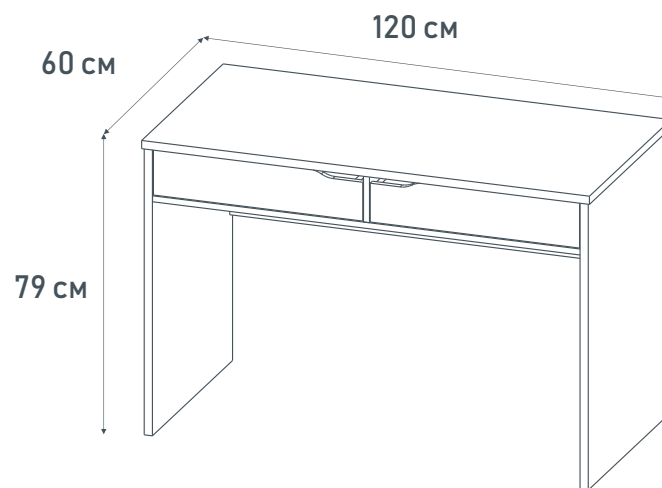

*Столы письменные
Polini kids Mirum 100, 120, 140*

Различный размерный ряд позволяет использовать изделия в помещениях любого размера.