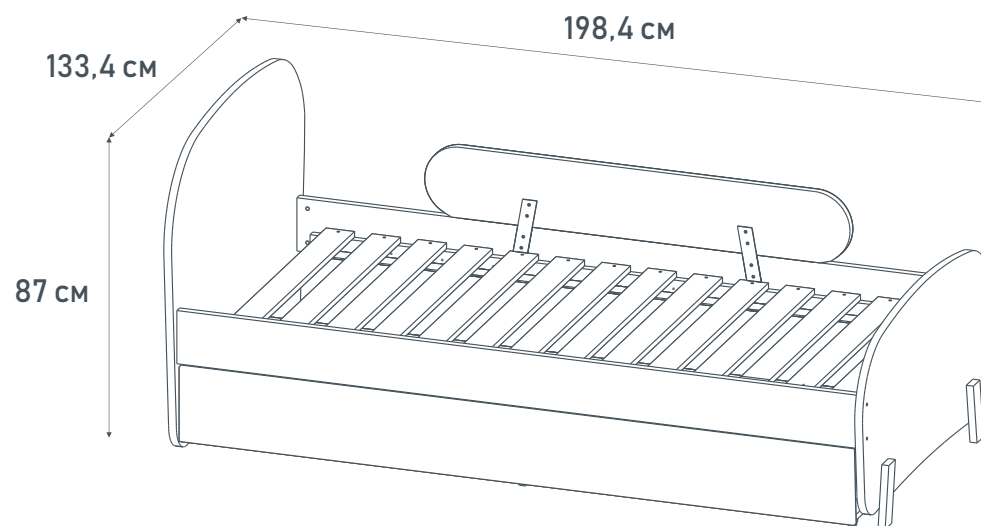

## Кровать детская *Polini kids Mirum 1915,* с ящиком

0002120.109  
серый / желтый

- Реечное основание способствует правильному формированию позвоночника ребенка
- Скругленные края гарантируют безопасность и комфорт во время использования
- Дополнительное боковое ограждение отгородит ребенка от прохладных стен
- Вместительный выдвижной ящик оснащен колесами для легкого выдвижения
- Для детей от 6 до 16 лет
- Размер матраса – 190х90 см
- Материал: ЛДСП, массив берёзы