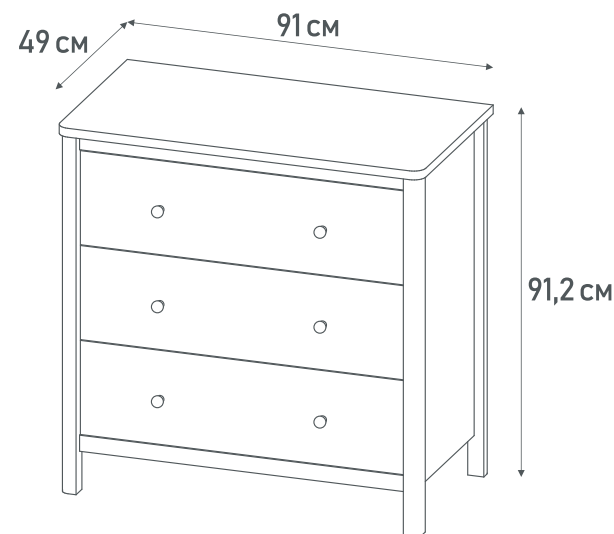

- 3 вместительных ящика на шариковых направляющих скрытого монтажа
- Широкая поверхность
- Удобная высота изделия
- Возможность установить пеленальную рамку (приобретается отдельно)
- Размер пеленального матрасика (приобретается отдельно): ГхД – 70-77х76 см (рамка на 80 см), 70-77х56 см (рамка на 60 см)
- Облицовка противоударной ПВХ кромкой 2 мм
- Устойчивая и надежная конструкция
- Материал: ЛДСП, массив березы (опоры, ручки)