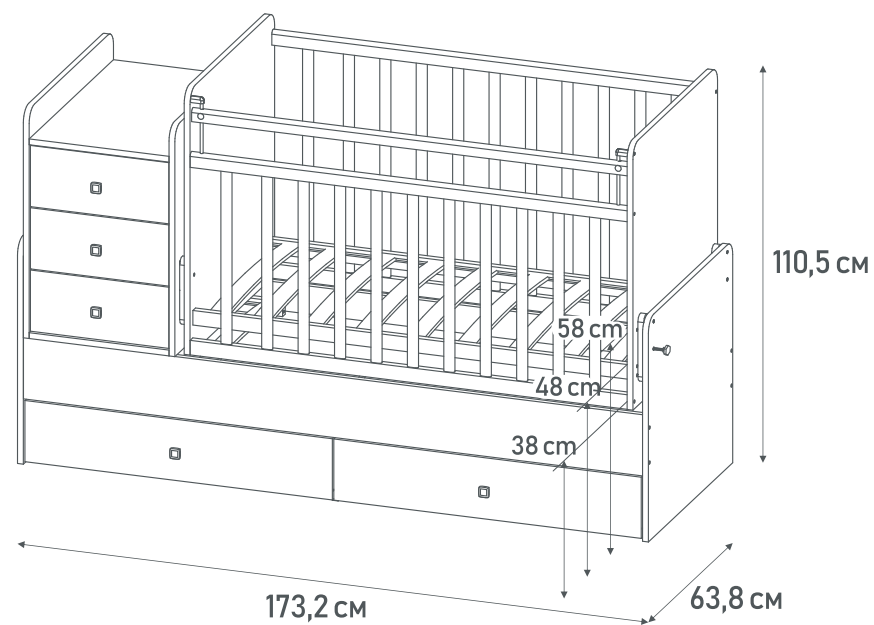

## Кроватка-трансформер детская Фея 1100

0001033.11  
слоновая кость

0001033.161  
дуб пастельный -  
белый

- 3 уровня высоты ложа
- Опускающаяся планка на боковине
- ПВХ наклейки «грызунки»
- Ортопедическое реечное основание
- Комод для пеленания
- 5 ящиков для хранения вещей
- Маятниковый механизм поперечного качания
- Скругленные углы
- Трансформируется в кровать с ложем 170x60 см
- Материал: ЛДСП, массив березы (боковины, ложе)