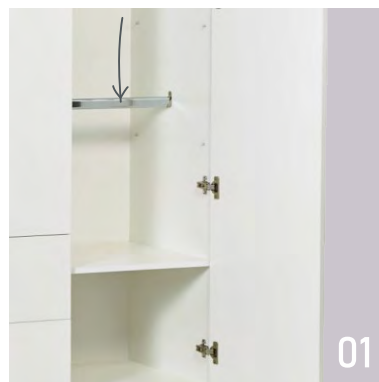

В правой секции
имеется дополни-
тельная возмож-
ность организации
пространства:
можно установить
еще одну штангу (1)
или полку (2)