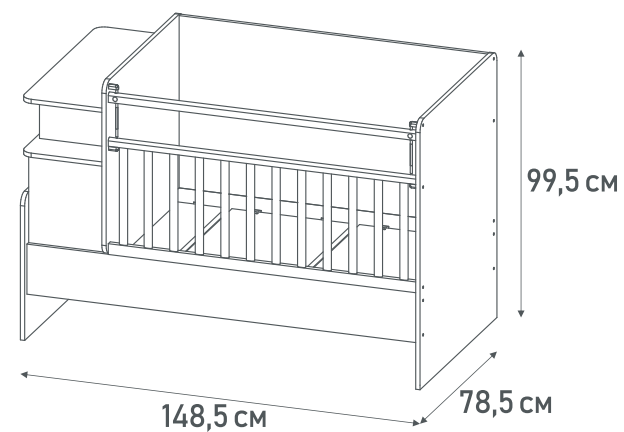

## Кровать-трансформер *Polini kids Ameli 1150*

0002759.165  
белый - дуб крафт

Столик можно  
установить  
как с левой,  
так и с правой  
стороны  
кроватьки

- Опускающаяся планка на боковине
- Прочное вентилируемое ложе из 3 щитов ЛДСП
- ПВХ наклейки «грызунки»
- Столик с нишами и полками для принадлежностей
- Скругленные углы
- Размер матраса – 115x70 см и 145x70 см
- Материалы: ЛДСП, массив березы
- Подходит деткам с рождения и до 7 лет

## Кровать-трансформер *Polini kids Ameli 1150*

По мере роста малыша изделие трансформируется в кровать с увеличенным размером ложа (размер матраса – 145x70 см) и отдельно стоящий столик

*Кровать-трансформер  
Polini kids Ameli 1150*