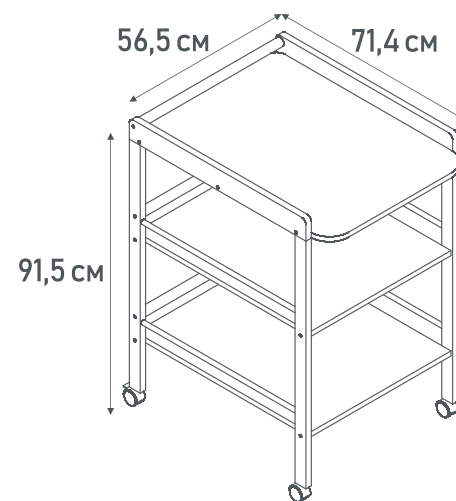

Пеленальный столик
Polini kids Simple 1090

0003130-04
белый