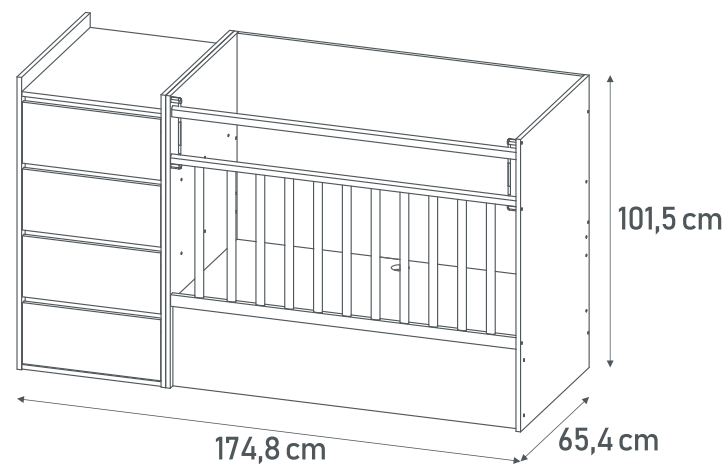

Кроватка-трансформер с комодом *Polini kids Simple 1901*

- 2 уровня высоты ложа
- Опускающаяся планка на боковине
- Надежное дно из ЛДСП с перфорацией для оптимальной вентиляции
- Комод с пеленальной зоной (48,4x65,4 см), который можно установить как с левой/правой стороны, так и отдельно от кроватки
- Вместительные ящики на шариковых направляющих
- Изделие трансформируется в письменный стол с 2 уровнями высоты столешницы (макс. нагрузка – 20 кг)
- Размер матраса – 120x60 см
- Материал: ЛДСП, массив берёзы (боковое ограждение)

Функциональная кроватка станет идеальным решением для комнаты малыша с самого рождения! Продуманная конструкция изделия объединяет в себе кроватку детскую, комод с 4 ящиками, пеленальное место на комод, а также дальнейшую трансформацию в письменный стол.