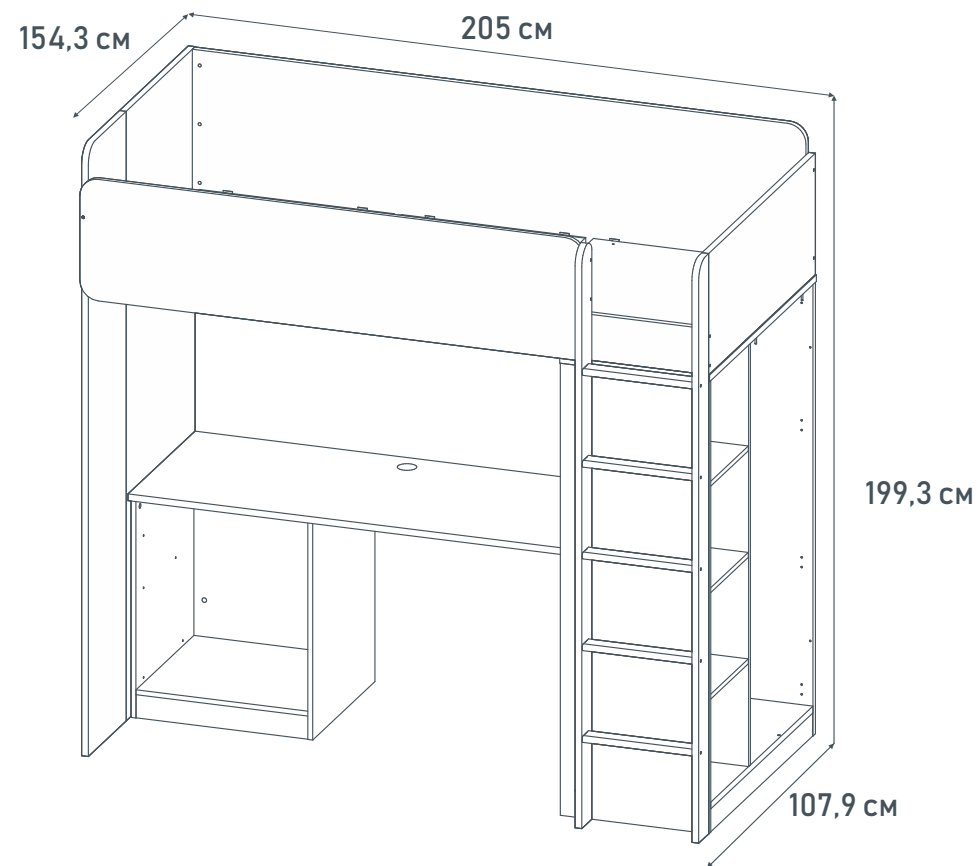

Кровать-чердак
Polini kids Simple

0001447.174
белый-
дуб крафт
золотой