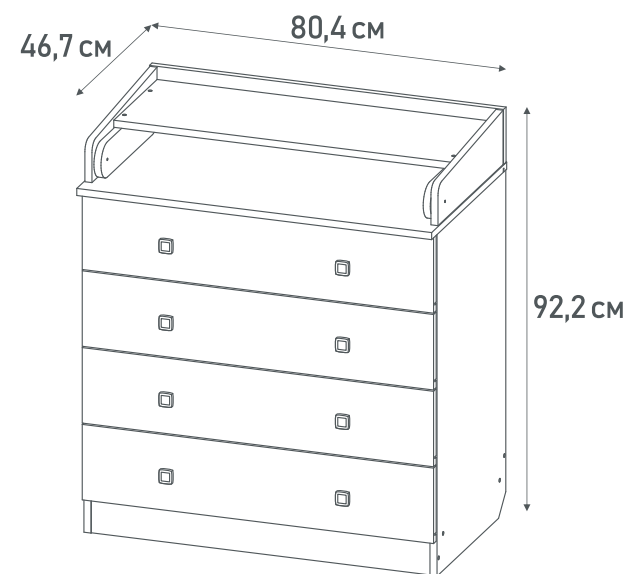

Пеленальный комод - незаменимый предмет детской мебели. Модель Polini kids Simple 1580 максимально функциональна: совмещает в себе комод и пеленальный столик.