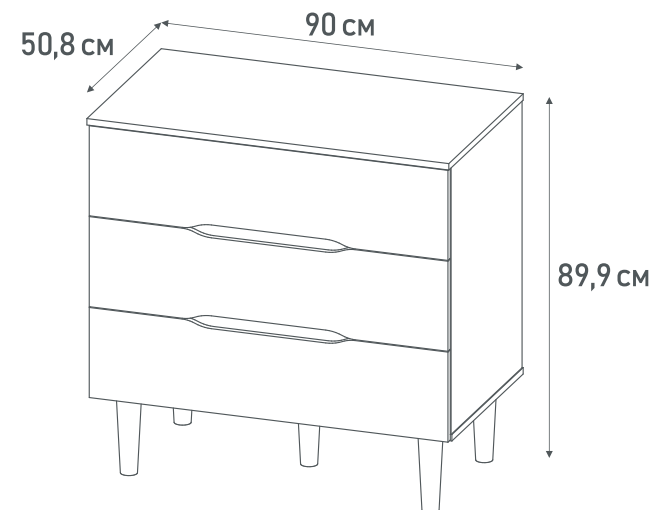

*Комод*  
**Polini kids Simple 3601**

- 3 вместительных ящика на шариковых направляющих скрытого монтажа
- Широкая поверхность
- Удобная высота изделия
- Возможность установить пеленальную рамку (приобретается отдельно)
- Размер пеленального матрасика (приобретается отдельно): ГхД – 70-77х76 см (рамка на 80 см), 70-77х56 см (рамка на 60 см)
- Устойчивая и надежная конструкция
- Материал: ЛДСП, массив березы (опоры)