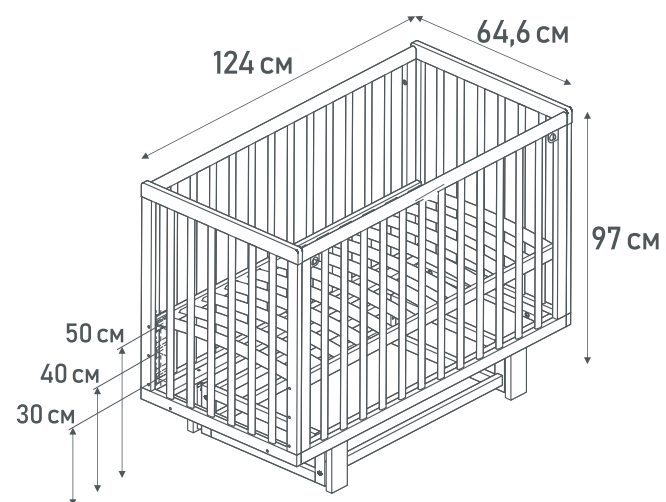

## Кроватка детская с маятником *Polini kids Simple 341*

0003167-11  
белый - бук

Конструкция маятникового механизма обеспечивает плавность качания

- 3 уровня высоты ложа
- Автостенка
- Ортопедическое реечное основание
- ПВХ накладки «грызунки»
- Может использоваться в качестве приставной кровати (съемная боковина)
- Два ремешка для фиксации изделия ко взрослой кровати идут в комплекте
- Маятник продольного качания в комплекте
- Скругленные углы
- Размер матраса – 120х60 см
- Материал: массив березы
- Безопасное лакокрасочное покрытие