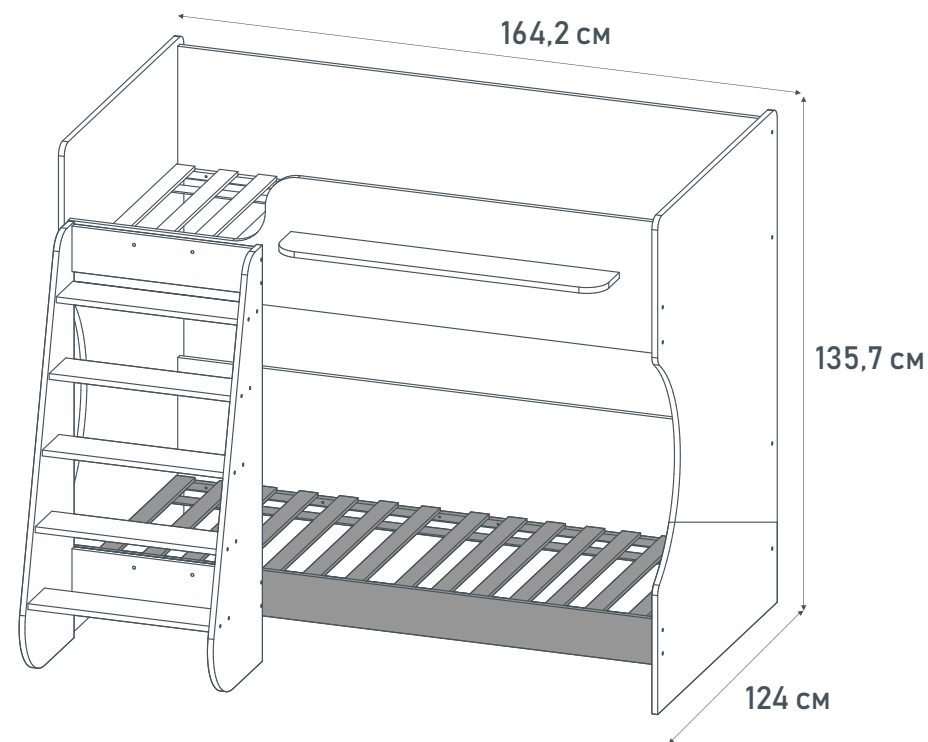

Кровать двухъярусная *Polini kids Dream 1500*

0002425.9
белый

Двухъярусная кровать – удобное спальное место для детей, а для родителей – возможность сэкономить пространство в комнате. Продуманный дизайн позволяет разместить двоих детей с одинаковым комфортом.

- Ортопедическое реечное основание, усиленное с помощью страховочных брусков
- Высокие бортики по всему периметру верхнего ложа
- Надежная конструкция лестницы с поручнями (может быть установлена только с левой стороны)
- Полочка для самых нужных вещей
- Скругленные углы
- Размер матраса – 160x80 см
- Материал: ЛДСП, массив березы (ложе)