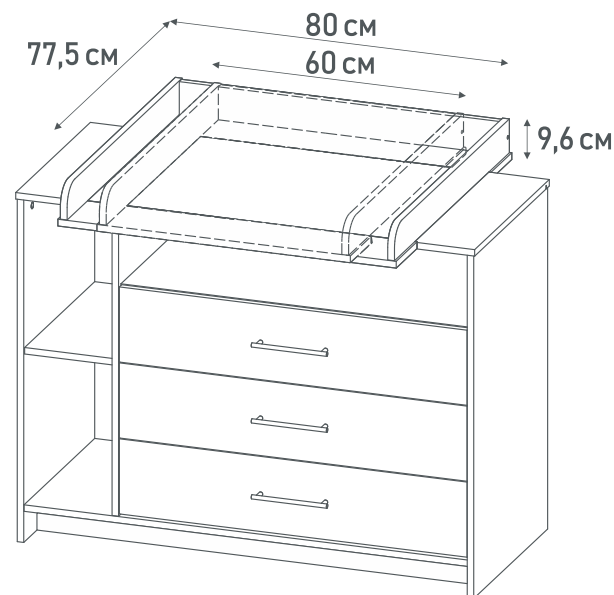

- Размер пеленального матрасика (приобретается отдельно), ГхД – 70-77х76 см (рамка на 80 см), 70-77х56 см (рамка на 60 см)
- Пеленальная поверхность предназначена для использования детьми с рождения и до 12 месяцев.