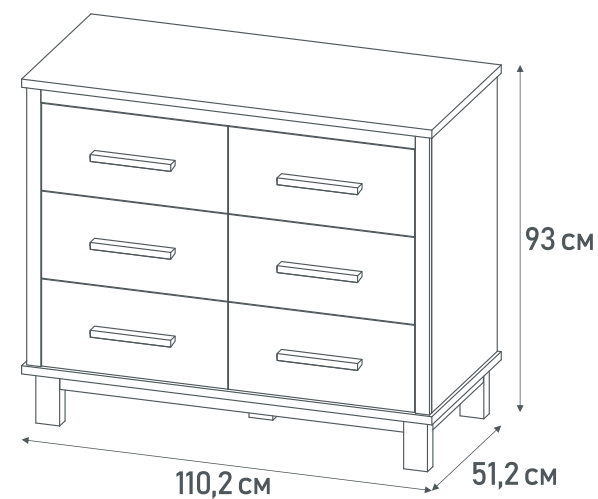

Комод *Polini kids Simple 3402*

Стильная и функциональная модель с большим количеством ящиков позволит грамотно организовать хранение в комнате. Изделие будет гармонично смотреться в интерьере детской комнаты, взрослой спальни, гостиной, прихожей.

- 6 ящиков на шариковых направляющих скрытого монтажа
- Широкая поверхность
- Удобная высота изделия
- Возможность установить пеленальную рамку (приобретается отдельно)
- Размер пеленального матрасика (приобретается отдельно), ГхД – 70-77х76 см (рамка на 80 см), 70-77х56 см (рамка на 60 см)
- Устойчивая и надежная конструкция
- Повышенная прочность каркаса за счет ЛДСП толщиной 22 мм
- Материал: ЛДСП, массив березы (опоры, ручки)