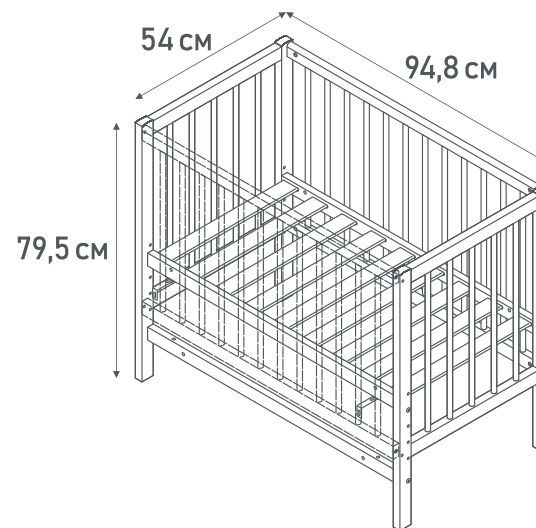

## Кроватка детская приставная Фея 100, Лея

Кроватку можно  
установить на колёса  
для комфортного  
перемещения по  
комнате

- 5 уровней высоты ложа
- Ортопедическое реечное основание
- Фиксаторы для крепления к родительской кровати идут в комплекте
- Помогает скоординировать периоды сна и бодрствования
- Модель можно докомплектовать боковым ограждением и колесами (приобретаются отдельно)
- Размер матраса – 90x50 см
- Материал: массив березы
- Безопасное лакокрасочное покрытие

- 5 уровней высоты ложа
- Ортопедическое реечное основание
- Фиксаторы для крепления к родительской кровати идут в комплекте
- Помогает скоординировать периоды сна и бодрствования
- Модель можно докомплектовать колесами (приобретаются отдельно)
- Размер матраса – 90x50 см
- Материал: массив березы
- Безопасное лакокрасочное покрытие