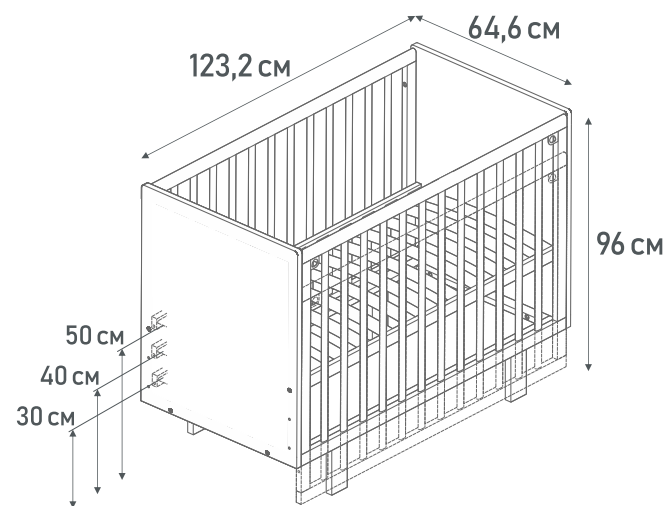

- 3 уровня высоты ложа
- Автостенка
- Ортопедическое реечное основание
- ПВХ наклейки «грызунки»
- Может использоваться в качестве приставной кровати (съемная боковина)
- Два ремешка для фиксации изделия ко взрослой кровати идут в комплекте
- Маятник продольного качания в комплекте
- Размер матраса – 120х60 см
- Материалы: массив березы, ЛДСП
- Безопасное лакокрасочное покрытие