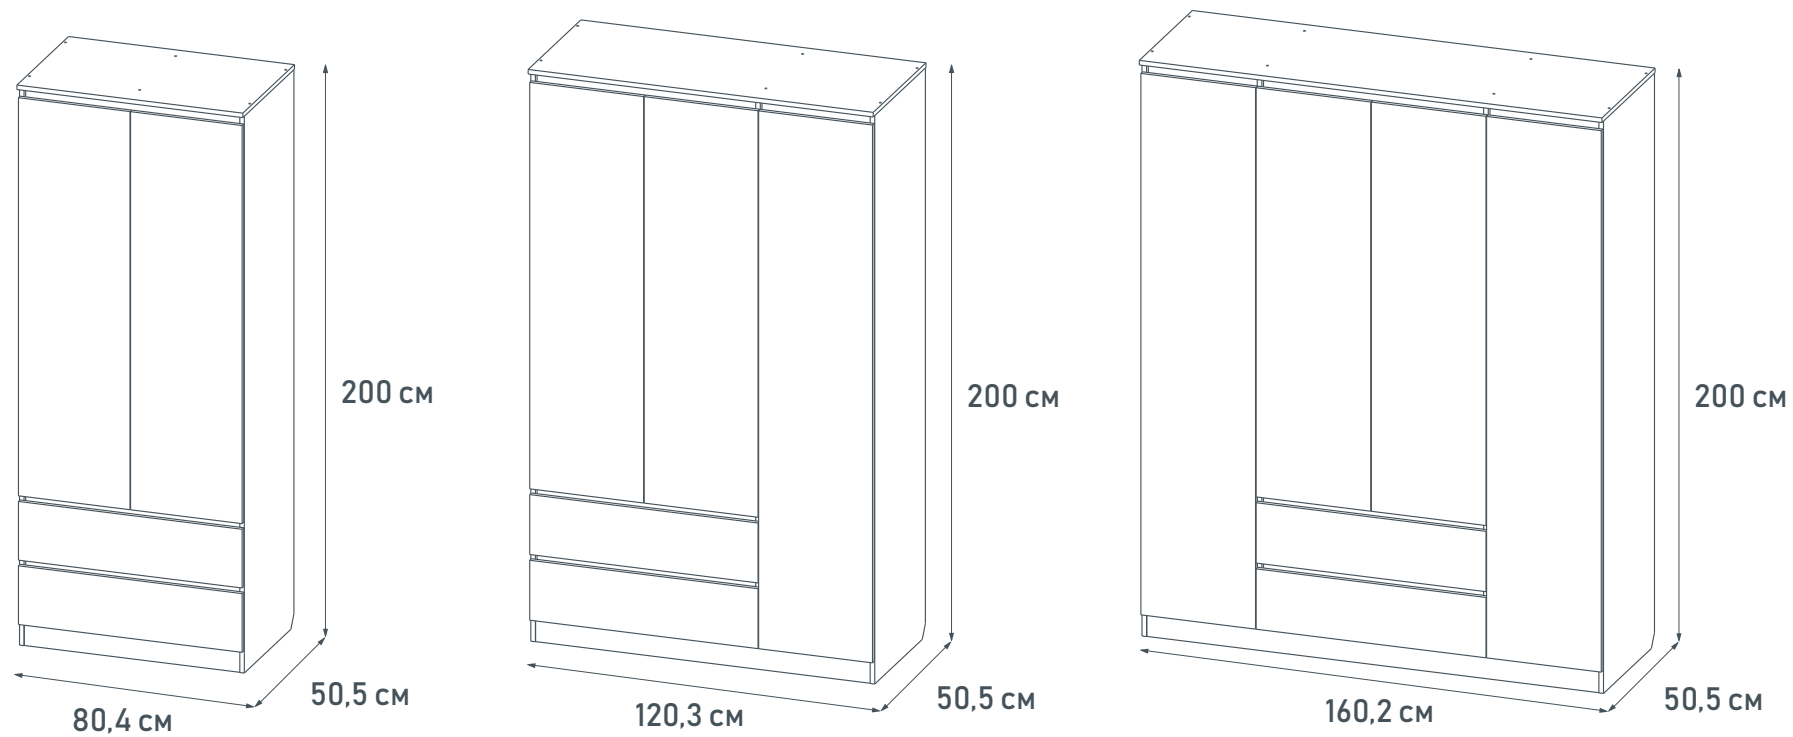

Шкафная группа Polini kids Simple 1900

*Различный размерный ряд позволяет использовать изделия
в помещениях любого размера.*