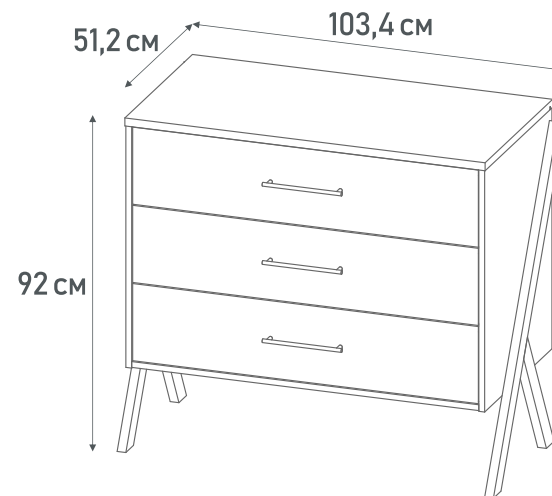

- 3 вместительных ящика на шариковых направляющих полного выдвижения с доводчиком
- Широкая поверхность
- Удобная высота изделия
- Возможность установить пеленальную рамку (приобретается отдельно)
- Размер пеленального матрасика (приобретается отдельно): ГхД – 70-77х76 см (рамка на 80 см), 70-77х56 см (рамка на 60 см)
- Устойчивая и надежная конструкция
- Материал: ЛДСП, массив березы (опоры)