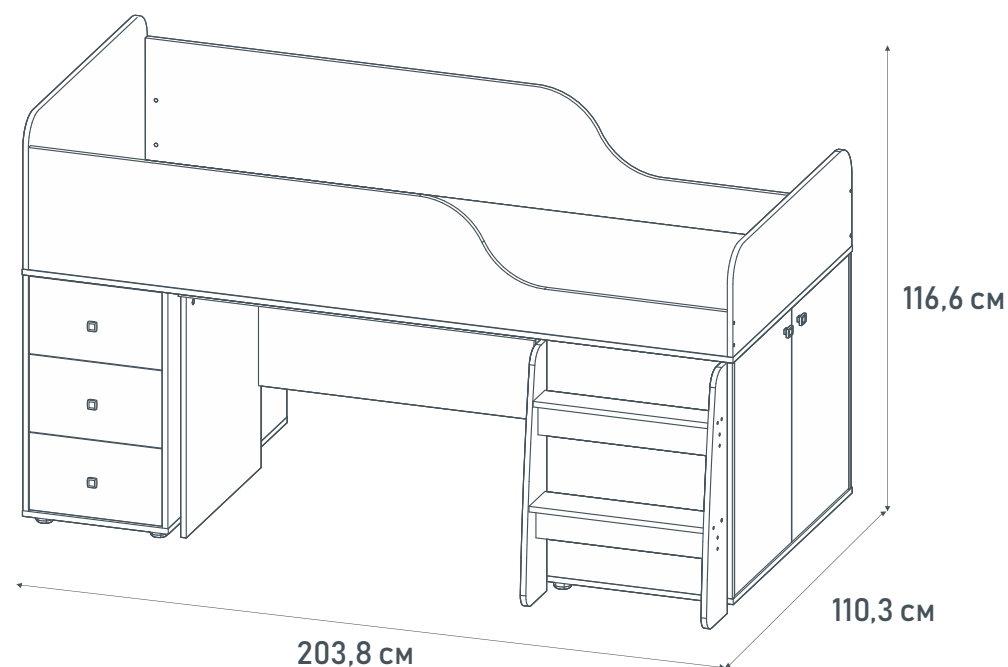

Кровать-чердак представляет собой компактный и функциональный комплекс, где предусмотрено всё необходимое для полноценной организации как учебного процесса, так и досуга ребенка.

- Высокие бортики по всему периметру ложа
- Лестницу можно собрать как на левую, так и на правую сторону
- Комод с 3 ящиками на надежных шариковых направляющих
- Письменный стол может быть размещен как под ложем, так и рядом с кроватью
- Шкаф с торца кровати может быть укомплектован как полочкой, так и штангой для вешалок (идут в комплекте)
- Скругленные углы
- Размер матраса – 200х90 см
- Материал: ЛДСП