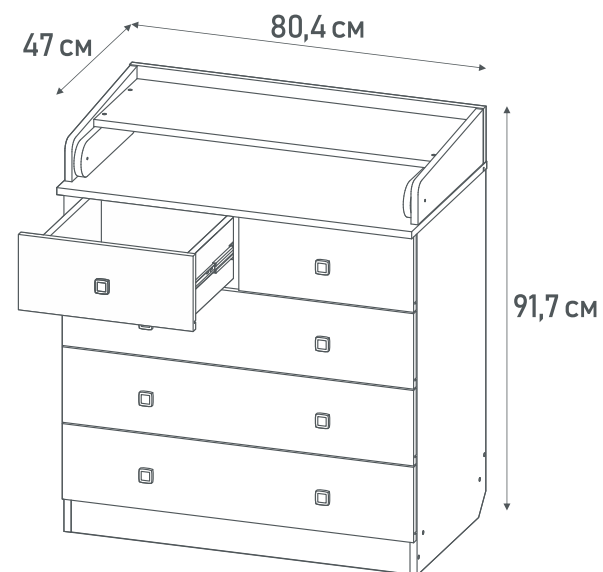

*Пеленальный комод - незаменимый предмет детской мебели. Модель Фея 1780 максимально функциональна: совмещает в себе комод и пеленальный столик.*

- Откидная пеленальная рама
- Широкая пеленальная зона
- 5 ящиков на шариковых направляющих
- Рама легко снимается
- Скругленные углы
- Надежная фурнитура
- Эргономичные ручки
- Устойчивая конструкция
- Материал: ЛДСП