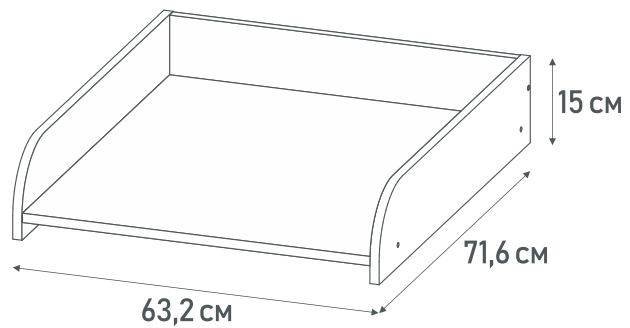

0002764.168  
графит

0002764.171  
дуб крафт золотой

**Рамка пеленальная  
для стиральной машины**  
**Polini kids Simple 600**

0001846.9  
белый

- Размер пеленального матрасика (приобретается отдельно): ГхД – 70х60 см
- Материал: ЛДСП