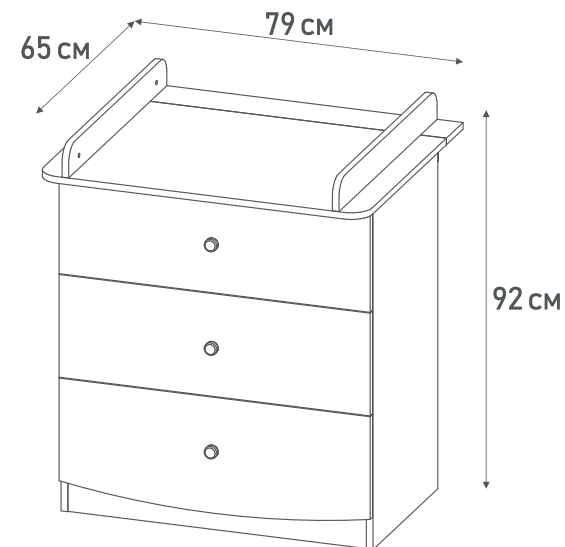

Комод с пеленальной рамой Фея 1380

- Лаконичная и компактная модель
- Пеленальная рама идет в комплекте
- Широкая пеленальная зона
- Вместительные ящики на шариковых направляющих
- Рама легко снимается, освобождая место на топе комода
- Скругленные углы
- Надежная фурнитура
- Эргономичные ручки
- Устойчивая конструкция
- Материал: ЛДСП