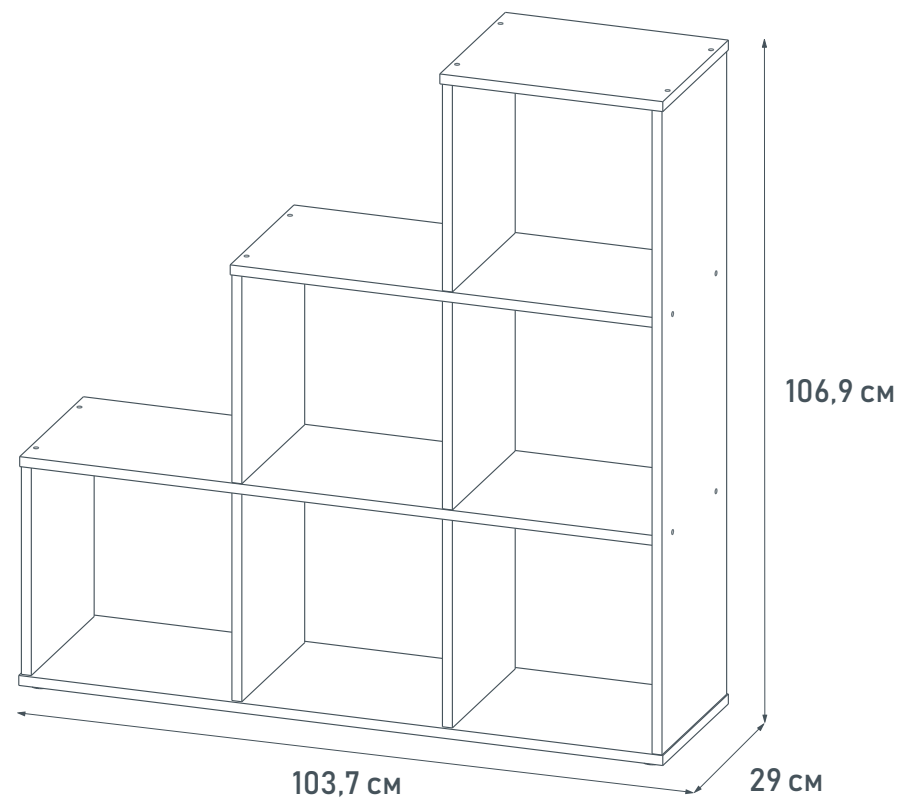

0001696.68  
дуб

0001696.171  
дуб крафт золотой

*Стеллажи каскадные*  
***Polini Home Smart***  
*6 и 10 секций*

Стеллажи кубические  
*Polini Home Smart*  
4, 8, 9, 16 секций