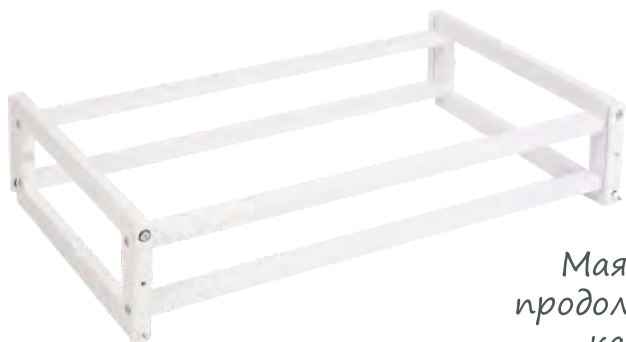

Маятник
продольного
качания

- 3 уровня высоты ложа
- Ортопедическое реечное основание
- ПВХ накладки «грызунки»
- Может использоваться в качестве приставной кровати (съемная боковина)
- Два ремешка для фиксации изделия ко взрослой кровати идут в комплекте
- Маятник продольного качания в комплекте
- Скругленные углы
- Размер матраса – 120x60 см
- Материал: массив березы
- Безопасное лакокрасочное покрытие