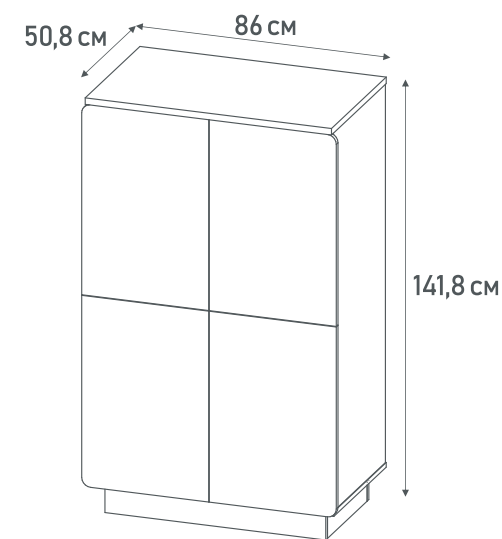

Модель имеет необычный лаконичный дизайн, компактные размеры и при этом обладает большим полезным пространством.