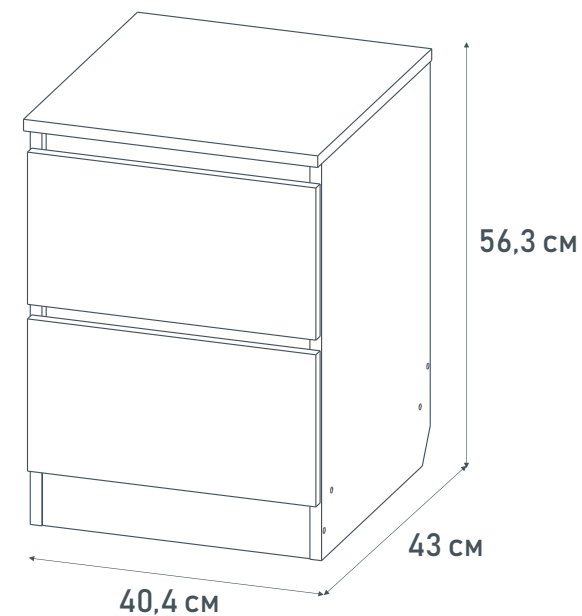

Тумба прикроватная *Polini kids Simple 1935*

Стильная и функциональная модель станет идеальным решением для хранения вещей в спальне. Белый цвет тумбы добавит света и воздушности в интерьер.

- 2 ящика на шариковых направляющих полного выдвижения
- Торцы деталей облицованы противоударной кромкой ПВХ 2 мм
- Компактная модель
- Материал: ЛДСП

0002795.9
белый