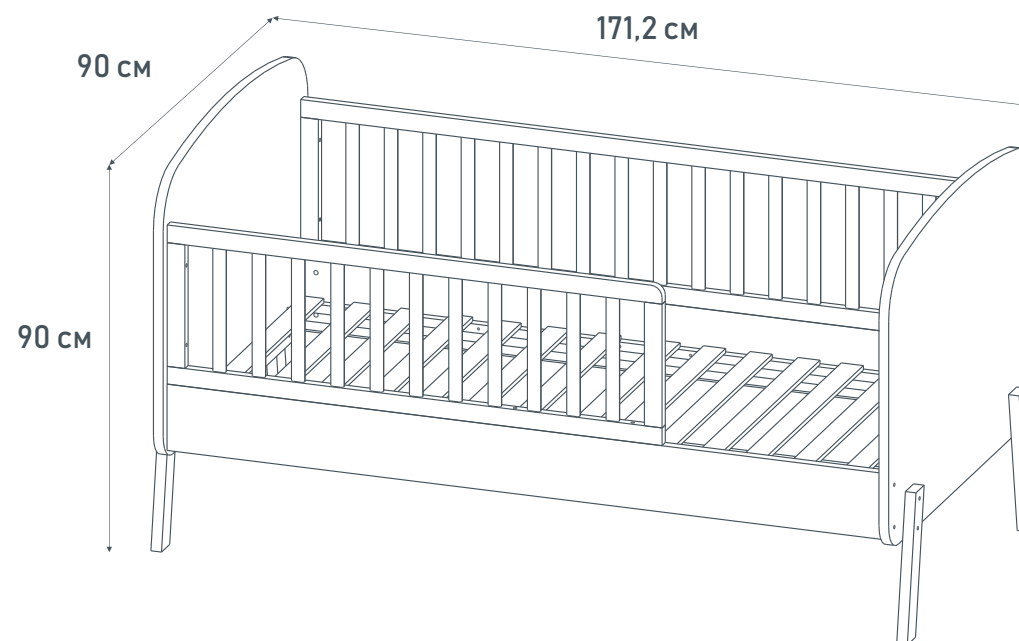

- Ортопедическое реечное основание формирует правильное развитие позвоночника
- Боковое ограждение защищает от падения (идет в комплекте)
- Скругленные края гарантируют безопасность и комфорт во время использования
- Прочные и надежные опоры
- Удобная и стильная модель
- Размер матраса – 160x80 см
- Материал: ЛДСП, массив берёзы