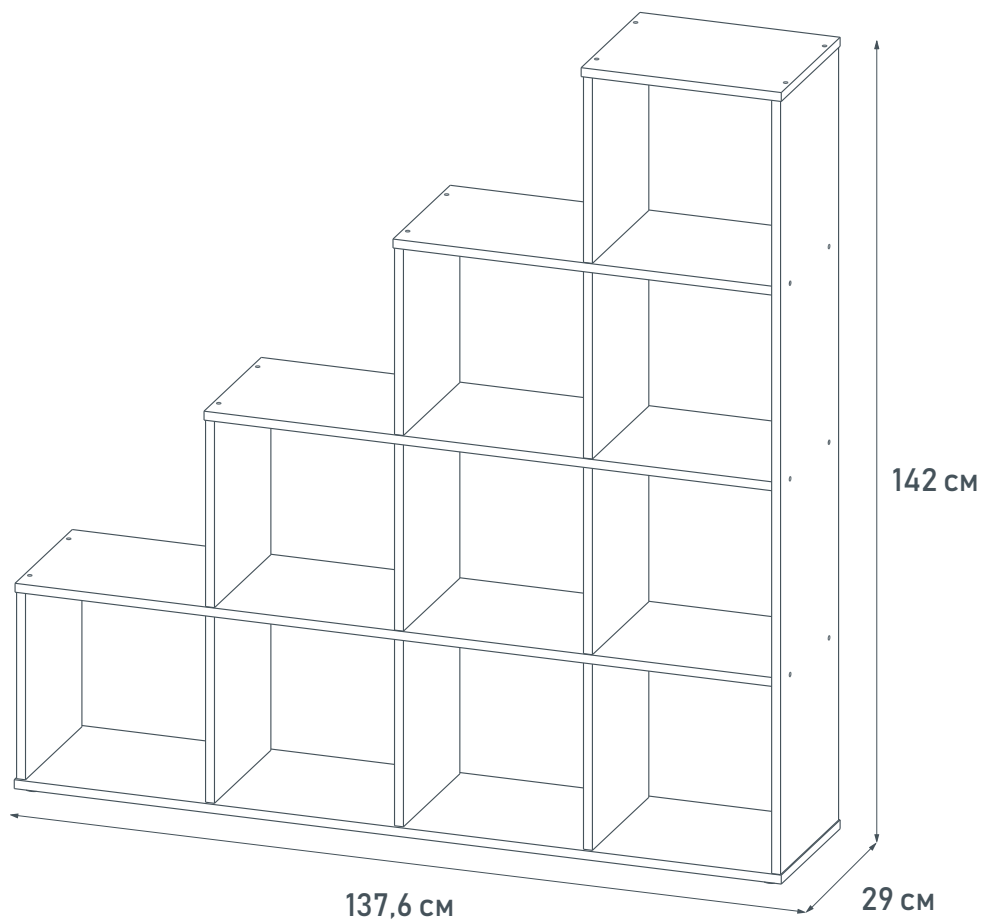

0001696.68  
дуб

0001696.171  
дуб крафт золотой

*Стеллажи каскадные*  
***Polini Home Smart***  
*6 и 10 секций*

Стеллажи кубические  
*Polini Home Smart*  
4, 8, 9, 16 секций