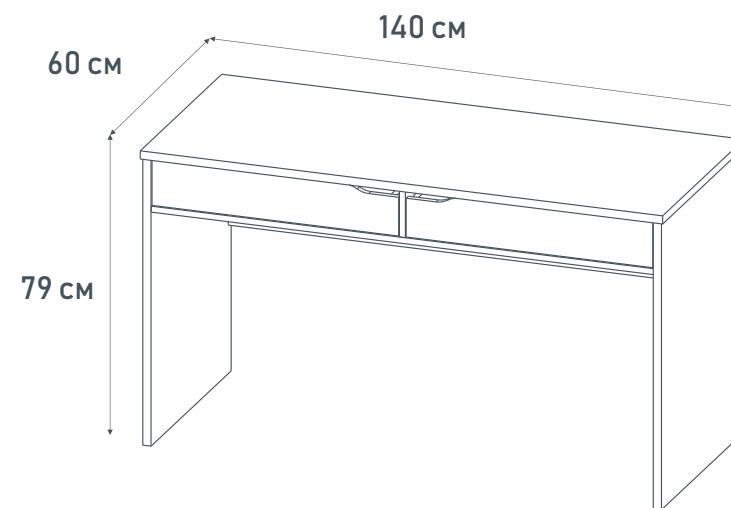

*Столы письменные
Polini kids Mirum 100, 120, 140*

Различный размерный ряд позволяет использовать изделия в помещениях любого размера.