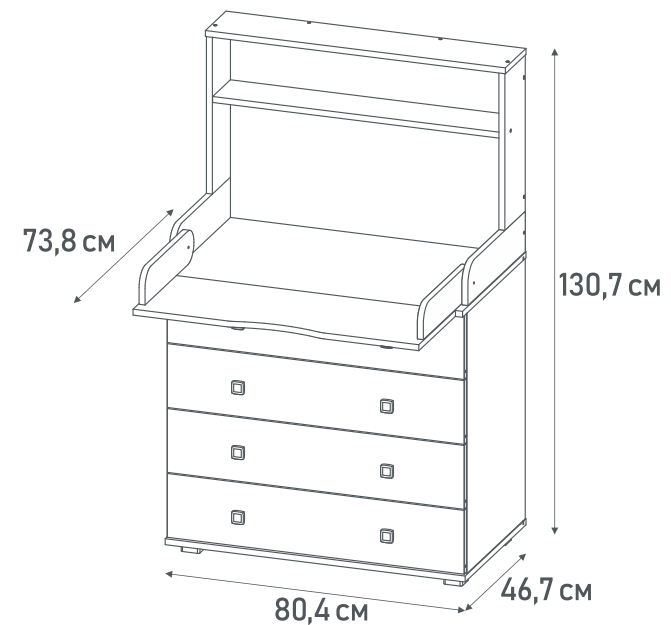

# Polini kids Simple 2580

Стеллаж  
с полкой

0002541.9  
белый

*Модель комода 3-в-1: совмещает в себе комод, пеленальный столик и стеллаж с полочкой.*

- Откидная пеленальная рама
- Широкая пеленальная зона
- Размер пеленального матрасика – 72x73 см (приобретается отдельно)
- 4 ящика на шариковых направляющих
- Рама и стеллаж легко снимаются
- Скругленные углы
- Надежная фурнитура
- Эргономичные ручки
- Устойчивая конструкция
- Материал: ЛДСП