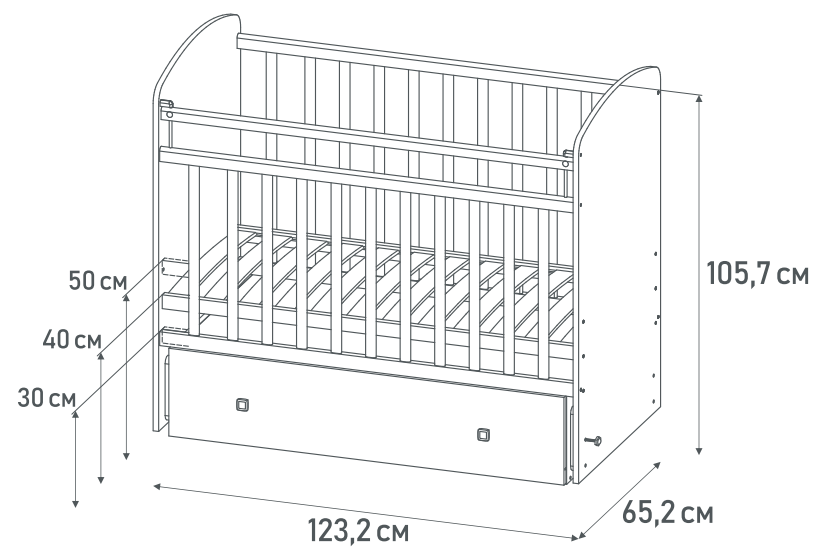

## Кроватка детская Фея 702

0002757.9.17  
Спящий мишка

0002757.9.19  
Милые панды

0002757.9.20  
Воздушное приключение

- 3 уровня высоты ложа
- Опускающаяся планка
- Съёмная боковина
- ПВХ наклейки «грызунки»
- Ортопедическое реечное основание
- Колеса для легкого перемещения
- Полозья для качания
- Скругленная форма спинок
- Размер матраса – 120x60 см
- Классические цвета и милые дизайны на спинках
- Материал: ЛДСП, массив березы (боковины, ложе)

## Кроватка детская Фея 750

0002551.176  
графит - белый

- 3 уровня высоты ложа
- Опускающаяся планка на боковине
- ПВХ накладки «грызунки»
- Ортопедическое реечное основание
- Маятниковый механизм поперечного качания
- Скругленная форма спинок
- Ящик на шариковых направляющих полного выдвижения
- Размер матраса – 120x60 см
- Функциональная и удобная модель
- Материал: ЛДСП, массив березы (боковины, ложе)