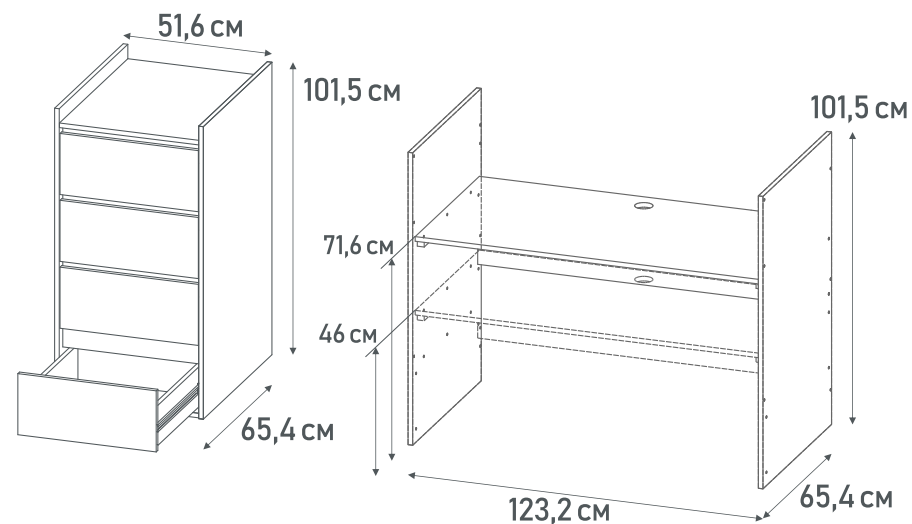

Кроватка-трансформер с комодом Polini kids Simple 1902

Кроватка может быть трансформирована в удобный стол для учебных и творческих занятий.

Комод можно установить отдельно от кроватки