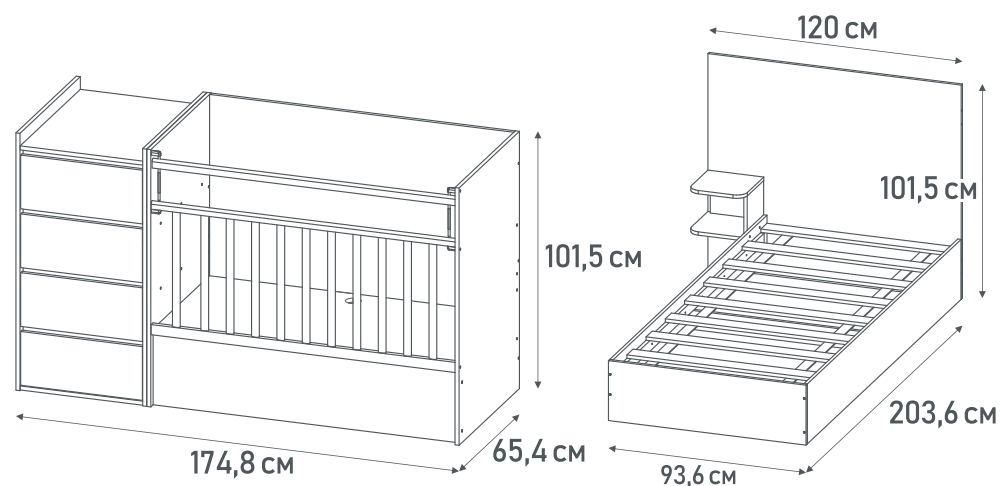

- 2 уровня высоты ложа
- Опускающаяся планка на боковине
- Надежное дно из ЛДСП с перфорацией для оптимальной вентиляции (кроватка детская)
- Ложе из латофлексов способствует правильному формированию позвоночника (кровать подростковая)
- Комод с пеленальной зоной (48,4x65,4 см), который можно установить как с левой/правой стороны, так и отдельно от кроватки
- Вместительные ящики на шариковых направляющих
- Трансформируется в письменный стол с 2 уровнями высоты столешницы (макс. нагрузка – 20 кг) и подростковую кровать с ложем 200x90 см и полочкой
- Размер матраса – 120x60 см, 200x90 см
- Материал: ЛДСП, массив берёзы (боковое ограждение), берёзовая фанера (латофлексы)