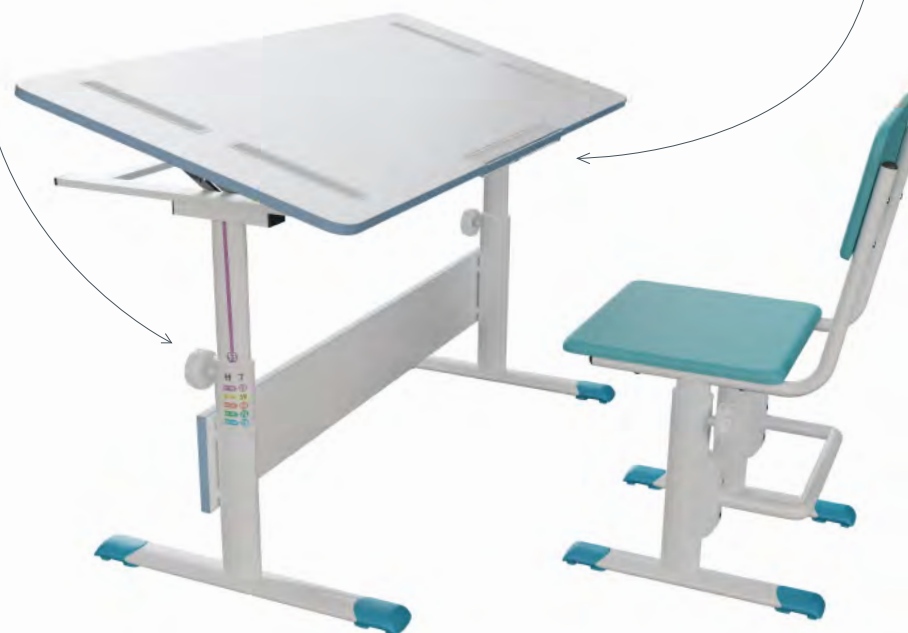

## Растущая парта-трансформер Polini kids Simple M1 75x55 см

- Стол регулируется в 5 положениях по высоте, подстраиваясь под рост ребенка, что препятствует развитию сколиоза и других проблем с позвоночником
- Положения регулировки фиксатора высоты: 53 см, 59 см, 64 см, 71 см, 76 см
- Регулировка угла наклона столешницы: 0°/9°/13,5°/18°/22,5°/27°
- Модель подходит детям от 6 до 17 лет и ростом от 115 до 185 см
- Материал: ЛДСП, металл, пластик

Линейка-стикер помогает правильно подобрать высоту столешницы под рост ребенка

Линейка-накладка предотвращает соскальзывание бумаги и канцелярских принадлежностей с поверхности парты