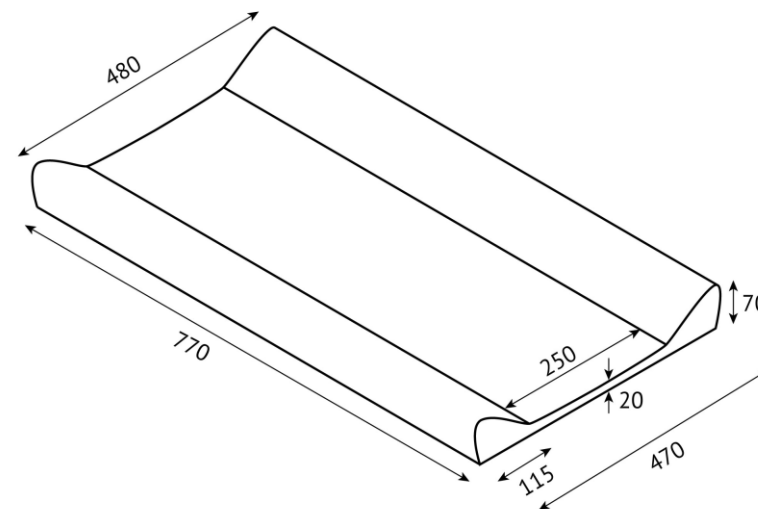

Пеленальные доски  
**Polini kids**

Пеленальные доски  
**80 x 50 см**

- Прочное покрытие из ПВХ не пропускает влагу
- Жесткая основа из ДВП
- Высокие мягкие бортики (наполнитель – холкон) по краям обеспечивают безопасность
- Гипоаллергенные материалы, подтвержденные сертификатами качества
- Простота в уходе: достаточно протереть поверхность влажной тряпочкой
- Разнообразие цветовых решений и дизайнов
- Размер – 77x48x7 см