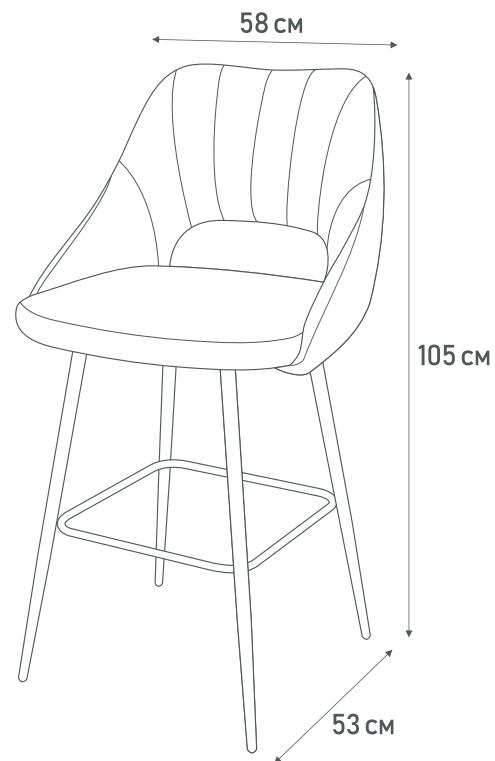

*Удобная подставка
для ног –
дополнительный
элемент жесткости
конструкции*