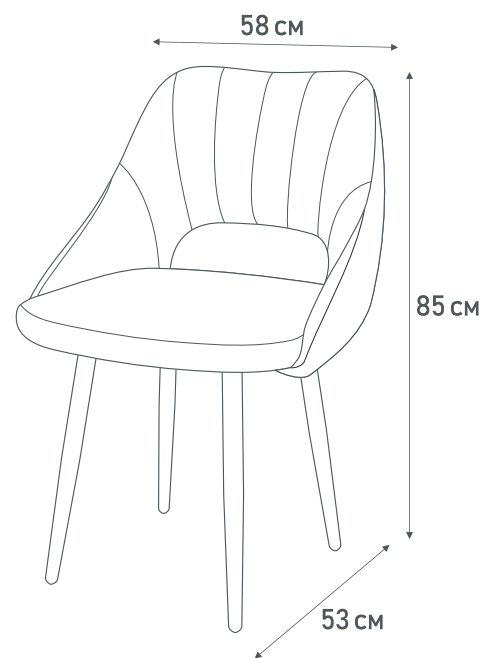

*Комфортабельное и эргономичное сиденье для длительного использования*

*Стул обеденный*  
*Polini Home Amsterdam SM*

0002773.37  
Metric,  
синий – черный

0002773.46  
Metric,  
кофейный – черный

*Стул обеденный*  
***Polini Home Amsterdam SM***