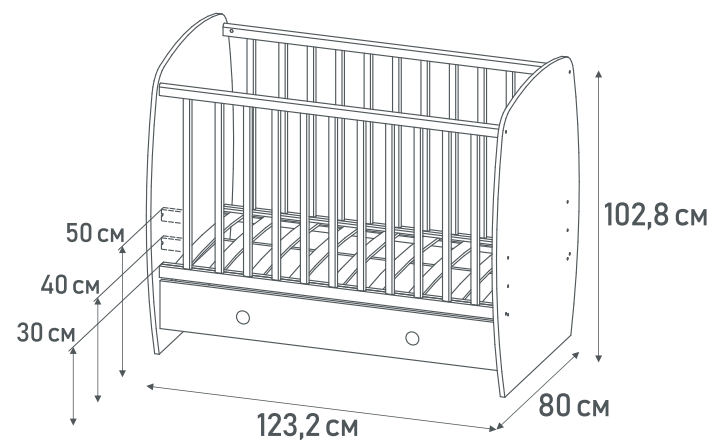

## Кровать с ящиком *Polini kids French 710, Teddy*

0001582.9  
белый

*Выдвижной ящик  
вместит все те  
детские вещи,  
аксессуары и игрушки,  
которые должны быть  
всегда под рукой*

- 3 уровня высоты ложа
- Ортопедическое реечное основание
- ПВХ наклейки «грызунки»
- Вместительный ящик на шариковых направляющих
- Размер матраса – 120х60 см
- Скругленные спинки для безопасности
- Материалы: ЛДС, массив березы (боковые ограждения)
- Безопасное лакокрасочное покрытие