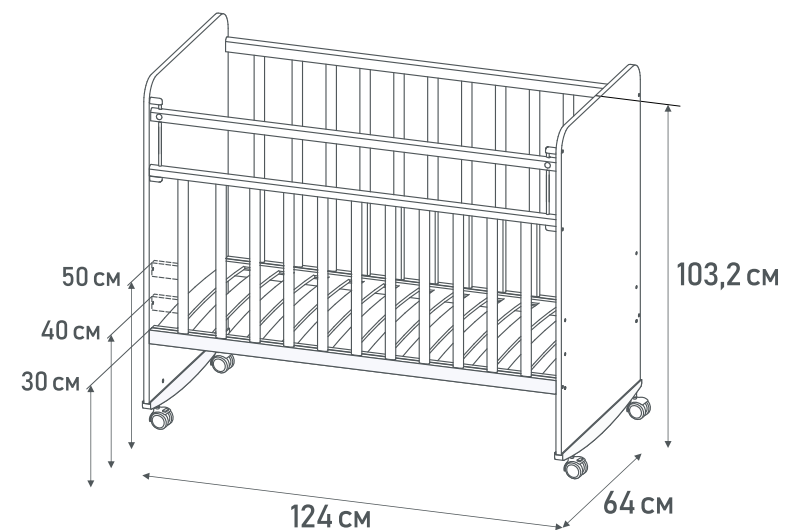

## Кроватка детская Фея 702

0002757.9.17  
Спящий мишка

0002757.9.19  
Милые панды

0002757.9.20  
Воздушное приключение

- 3 уровня высоты ложа
- Опускающаяся планка
- Съёмная боковина
- ПВХ наклейки «грызунки»
- Ортопедическое реечное основание
- Колеса для легкого перемещения
- Полозья для качания
- Скругленная форма спинок
- Размер матраса – 120x60 см
- Классические цвета и милые дизайны на спинках
- Материал: ЛДСП, массив березы (боковины, ложе)