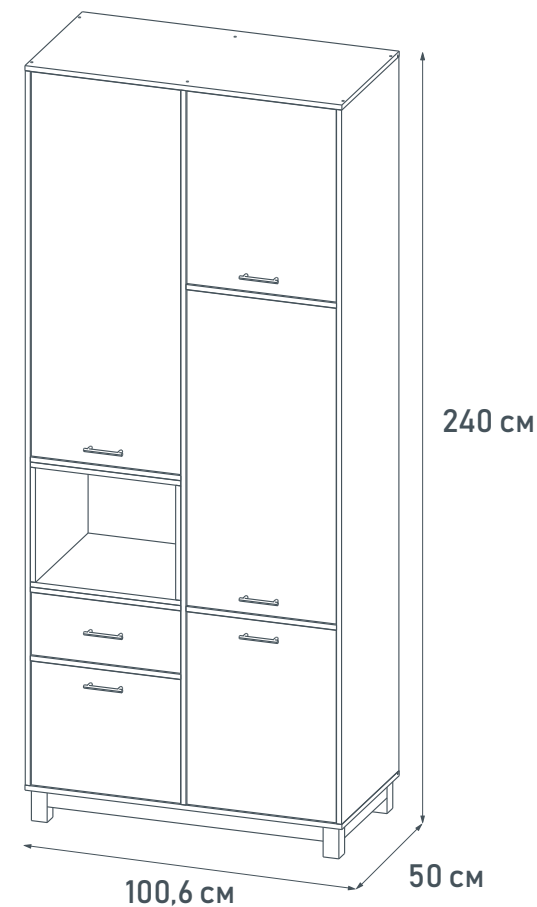

Модель совмещает в себе удобство, безопасность и функциональность мебели для детской комнаты. Большое количество полок, а также выдвижные ящики с метабоксами и шариковыми направляющими позволяют разместить в них все необходимые вещи.