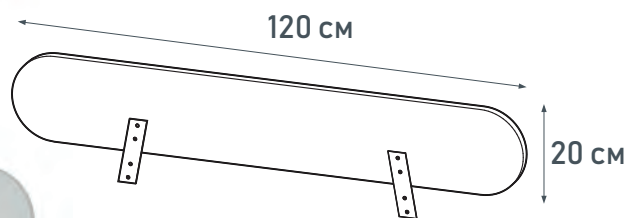

Кровать детская *Polini kids Mirum 1910*

0002071.42
серый

0002074.9
белый

0002074.42
серый