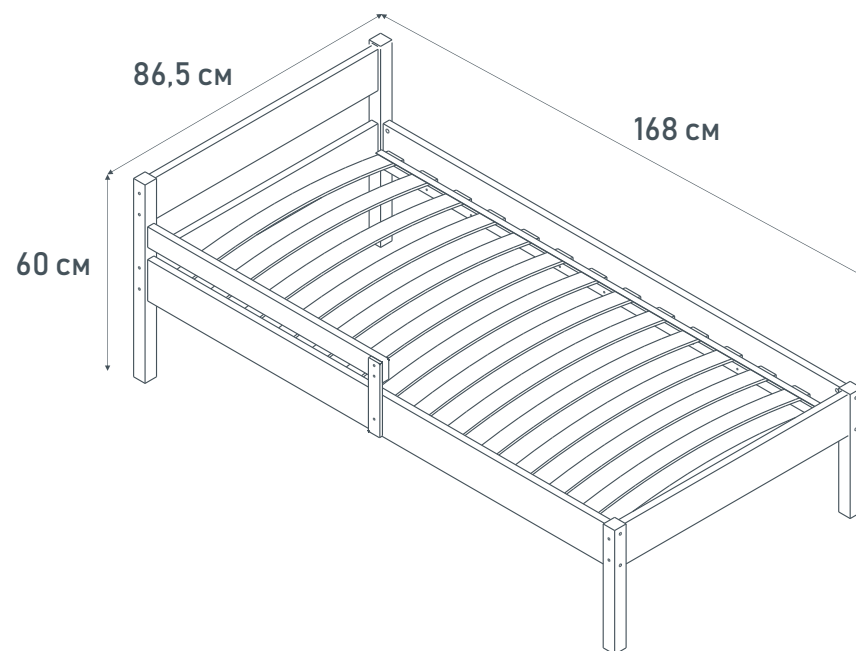

- Ортопедическое реечное основание обеспечивает отличную вентиляцию матраса
- Боковое ограждение, которое защищает от падения, может быть установлено как с левой, так и с правой стороны
- Подходит для деток от 3 до 10 лет
- Размер матраса – 160x80 см
- Надежное и безопасное изделие
- Материал: массив березы
- Безопасное лакокрасочное покрытие