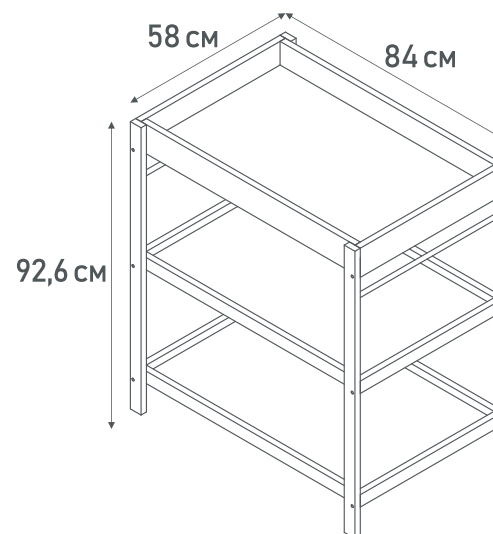

Пеленальный столик *Polini kids Simple 1080*

0003049-04
белый

*Столик для пеленания -
малогабаритное и удобное изделие
для проведения гигиенических
процедур и переодевания малыша.*

- Просторное пеленальное место
- Удобные полочки
- Боковые вешалки для полотенец или пеленок
- Размер пеленального матрасика – 80х50 см (приобретается отдельно)
- Сглаженные углы
- Компактная модель
- Простая сборка
- Экологически чистые материалы: массив березы, ХДФ
- Безопасное и стойкое лакокрасочное покрытие