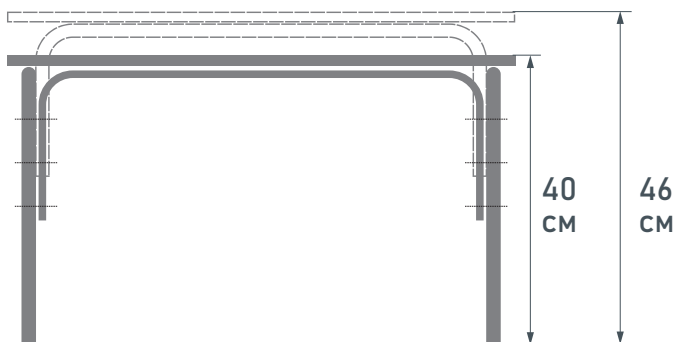

Стол детский растущий Фея Мой мальш

Ростовая группа 0 85-100 см
Ростовая группа 1 100-115 см