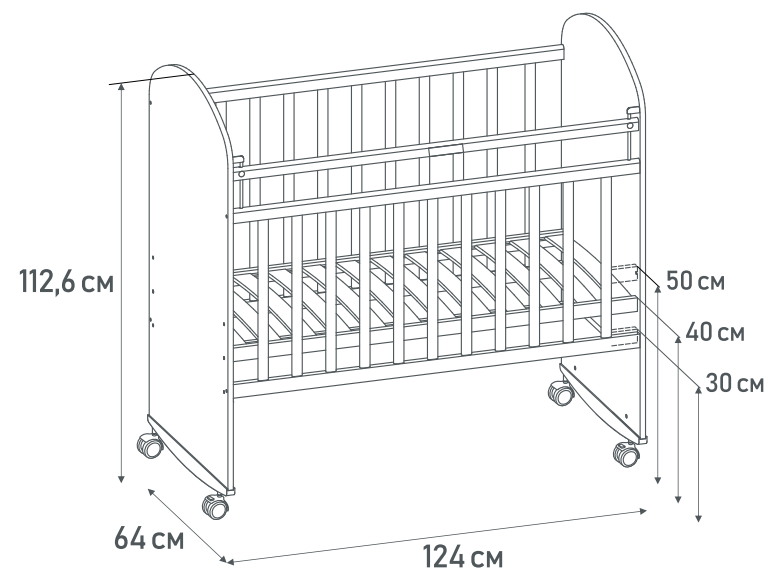

Кроватка детская Фея 701

- 3 уровня высоты ложа
- Опускающаяся планка на боковине
- ПВХ наклейки «грызунки»
- Ортопедическое реечное основание
- Колеса для легкого перемещения
- Полозья для качания
- Скругленная форма спинок
- Размер матраса – 120x60 см
- Классические цвета и милые дизайны на спинках
- Материал: ЛДСП, массив березы (боковины, ложе)

0002549.9
белый