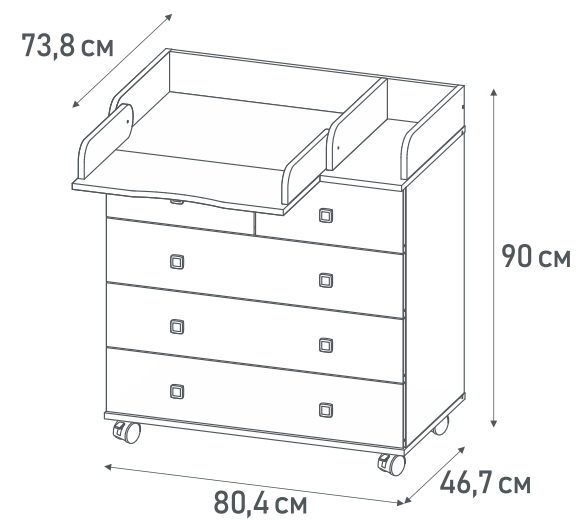

Комод *Polini kids Simple 2583*

0002547.9
белый

- Откидная пеленальная рама
- Широкая пеленальная зона
- Размер пеленального матрасика – 72x56 см (приобретается отдельно)
- 4 ящика на шариковых направляющих
- Рама легко снимается
- Скругленные углы
- Надежная фурнитура
- Эргономичные ручки
- Устойчивая конструкция
- Материал: ЛДСП