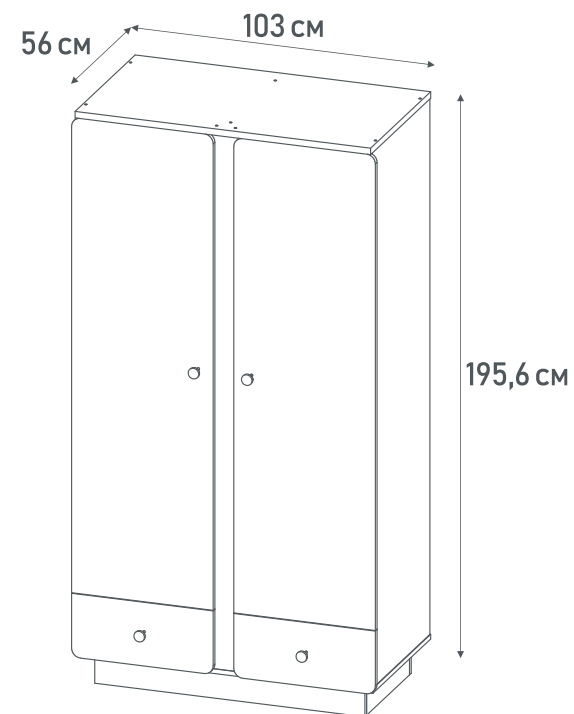

Большой и удобный шкаф, который вместит в себя все необходимые вещи. Идеально подойдет для комнаты младенца, дошкольника, подростка.