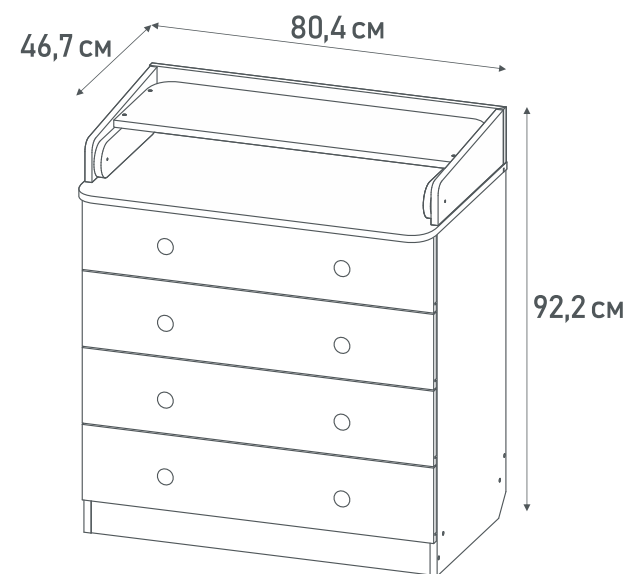

- Откидная пеленальная рама
- Широкая пеленальная зона
- Размер пеленального матрасика – 72x73 см (приобретается отдельно)
- 4 ящика на шариковых направляющих
- Рама легко снимается
- Скругленные углы
- Надежная фурнитура
- Эргономичные ручки
- Устойчивая конструкция
- Материал: ЛДСП