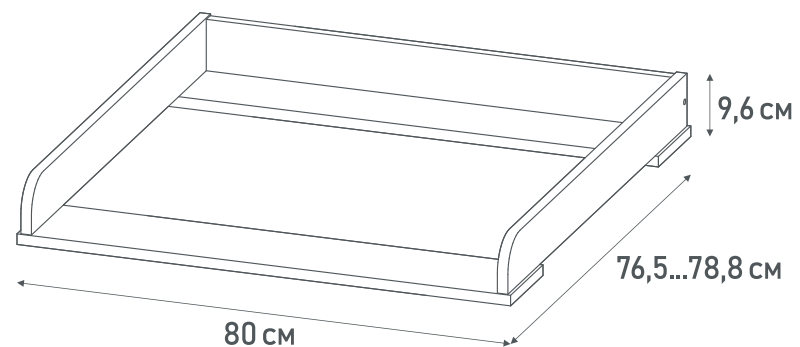

- Размер пеленального матрасика (приобретается отдельно): ГхД – 70-77х76 см
- Материал: ЛДСП

Пеленальная рамка имеет широкий диапазон регулировки по глубине столешницы (передняя планка может изменять положение) в зависимости от модели используемого комода