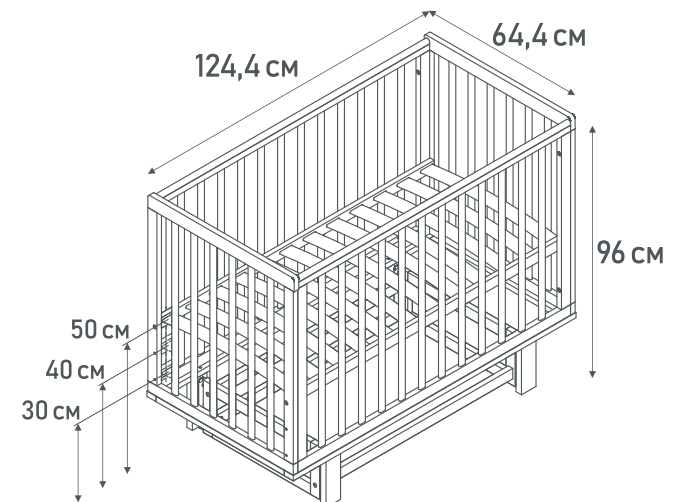

## Кроватка детская с маятником *Polini kids Simple 340*

0003147-04  
белый

Маятник  
продольного  
качания

- 3 уровня высоты ложа
- Ортопедическое реечное основание
- ПВХ накладки «грызунки»
- Может использоваться в качестве приставной кровати (съемная боковина)
- Два ремешка для фиксации изделия ко взрослой кровати идут в комплекте
- Маятник продольного качания в комплекте
- Скругленные углы
- Размер матраса – 120x60 см
- Материал: массив березы
- Безопасное лакокрасочное покрытие