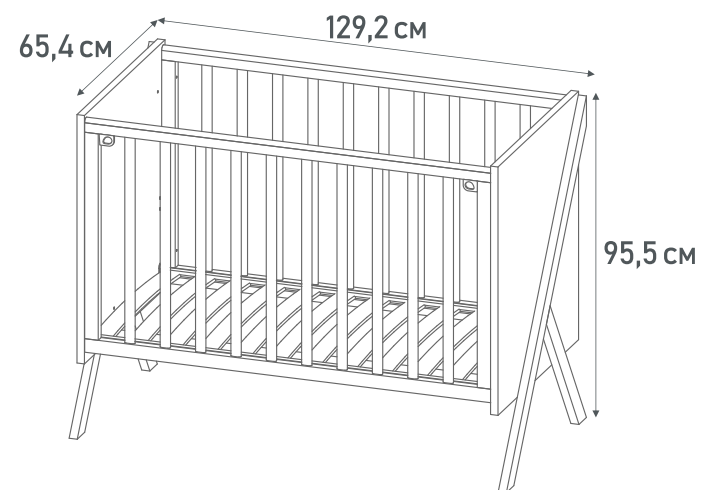

- 2 уровня высоты ложа
- Автостенка
- Ортопедическое реечное основание
- ПВХ наклейки «грызунки»
- Может использоваться в качестве приставной кровати (съемная боковина)
- Два ремешка для фиксации изделия ко взрослой кровати идут в комплекте
- Размер матраса – 120х60 см
- Материалы: массив березы, ЛДСП
- Безопасное лакокрасочное покрытие