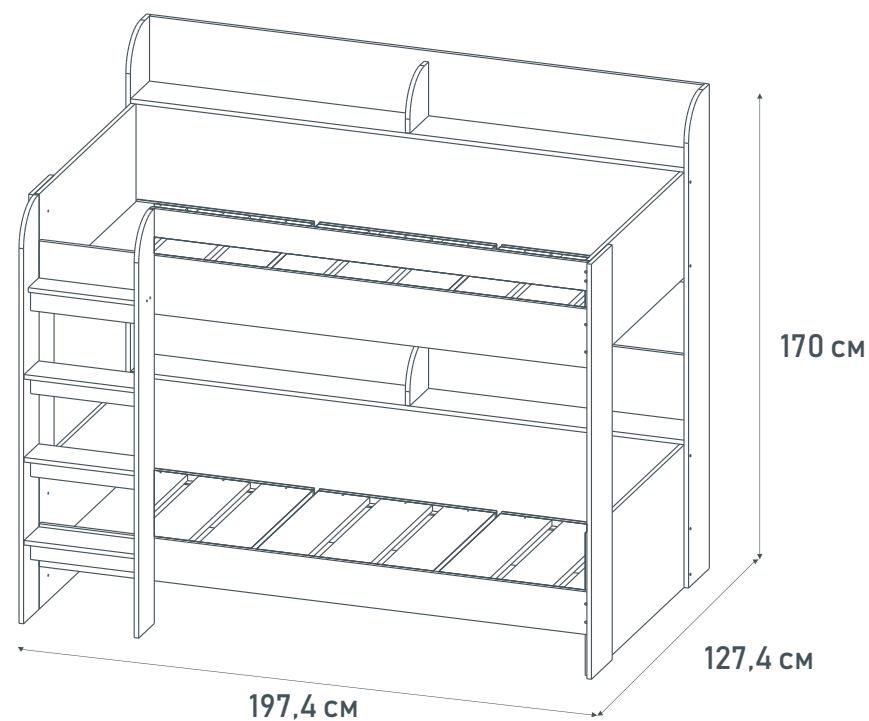

Кровать двухъярусная *Polini kids Simple 5000*

0001576.9
белый

Современная двухъярусная кровать обеспечит одинаковый комфорт и личное пространство для каждого из двух детей.

- Высокие бортики по всему периметру ложа
- Надежная лестница с поручнями
- Удобные полочки у каждого спального места для хранения самых нужных предметов под рукой
- Нижний ярус кровати можно использовать как игровую зону или место для чтения
- Экономия пространства в комнате
- Классический дизайн
- Надежная фурнитура
- Безопасная и устойчивая конструкция
- Размер матраса – 190х90 см
- Материал: ЛДСП