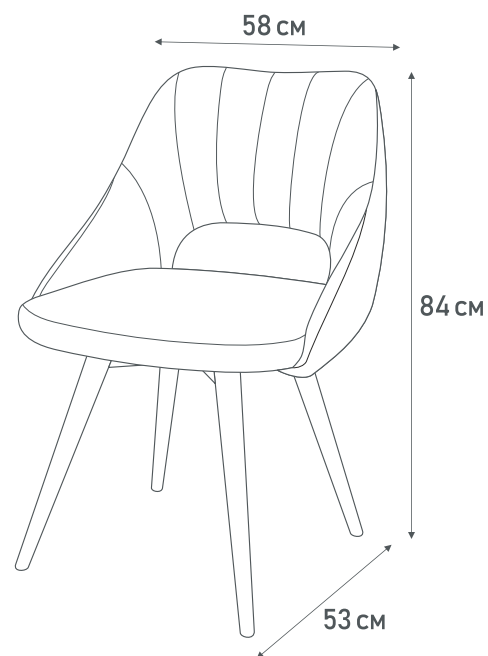

*Высокий комфорт
за счёт
эргономичного
каркаса спинки*