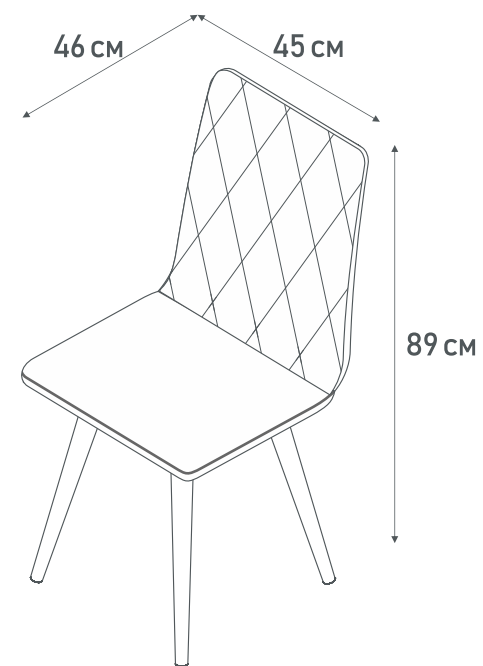

синий

черный

темно-бирюзовый

Стул обеденный *Polini Home Rio SD*

- Опоры - массив берёзы
- Обивка сиденья - велюр
- Наполнитель сиденья - поролон толщиной 20 мм
- Каркас сиденья - берёзовая фанера толщиной 10 мм
- Устойчивая и надежная конструкция
- Защитное покрытие опор - лак