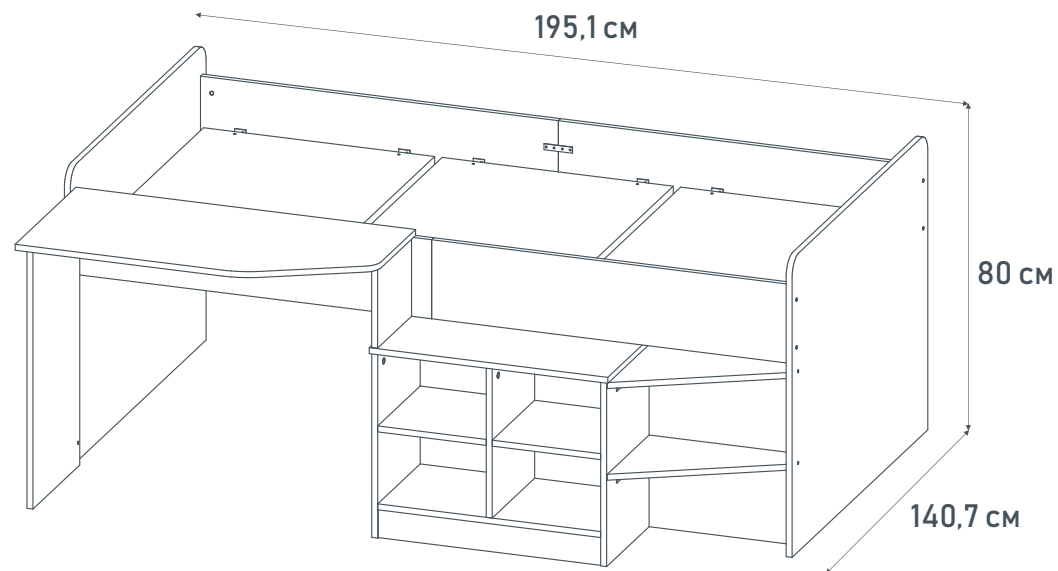

- Надежное ложе из трех щитов ЛДСП
- Удобный стол для обучения
- Стеллаж с открытыми нишами для хранения аксессуаров
- Две ступеньки для быстрого подъема в кровать
- Скругленные углы
- Компактная и функциональная модель
- Размер матраса – 190х90 см
- Материал: ЛДСП