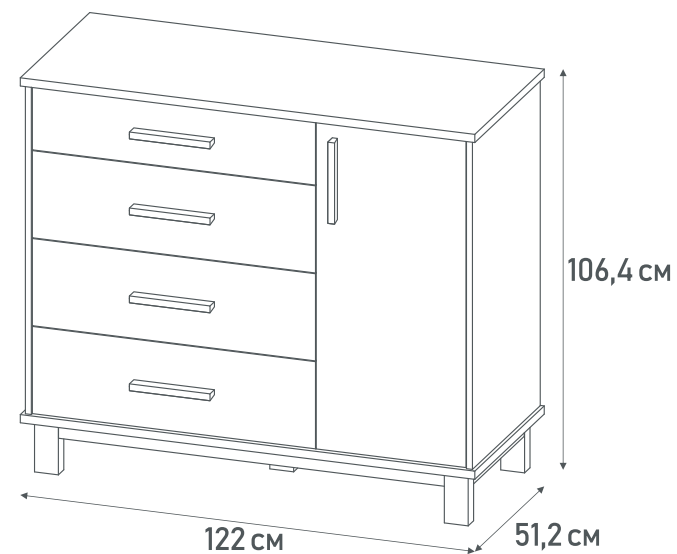

Комод

Polini kids Simple 3403

Модель имеет конструкцию с расширенным функционалом при использовании благодаря наличию четырех вместительных ящиков, закрытой секции для одежды и возможности установки полочки.

- 4 ящика на шариковых направляющих скрытого монтажа
- Секция со штангой для одежды с возможностью установки полочки (в комплекте)
- Широкая поверхность
- Удобная высота изделия
- Возможность установить пеленальную рамку (приобретается отдельно)
- Размер пеленального матрасика (приобретается отдельно), ГхД – 70-77х76 см (рамка на 80 см), 70-77х56 см (рамка на 60 см)
- Устойчивая и надежная конструкция
- Повышенная прочность каркаса за счет ЛДСП толщиной 22 мм
- Материал: ЛДСП, массив березы (опоры, ручки)