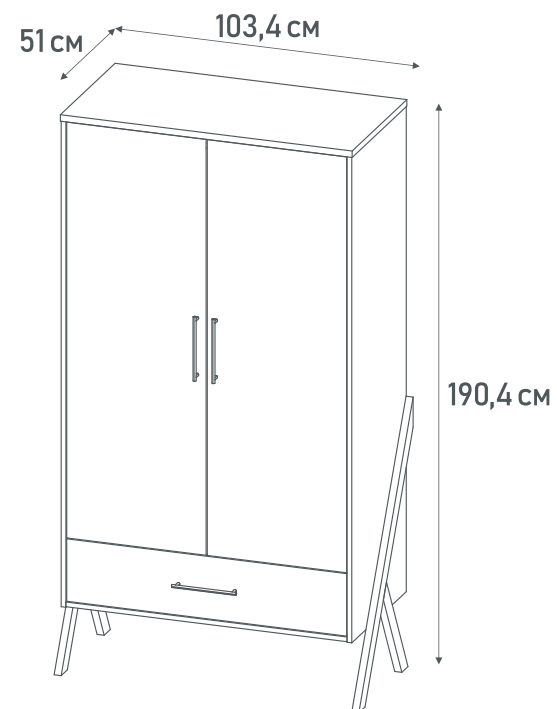

Шкаф двухсекционный с 1 ящиком *Polini kids Porto 3100*

- Вместительный ящик на шариковых направляющих полного выдвижения с доводчиком
- Просторная секция со штангой для одежды и полкой
- Облицовка противоударной ПВХ кромкой толщиной 2 мм и 0,4 мм
- Устойчивая и надежная конструкция
- Материал: ЛДСП, массив березы (опоры)