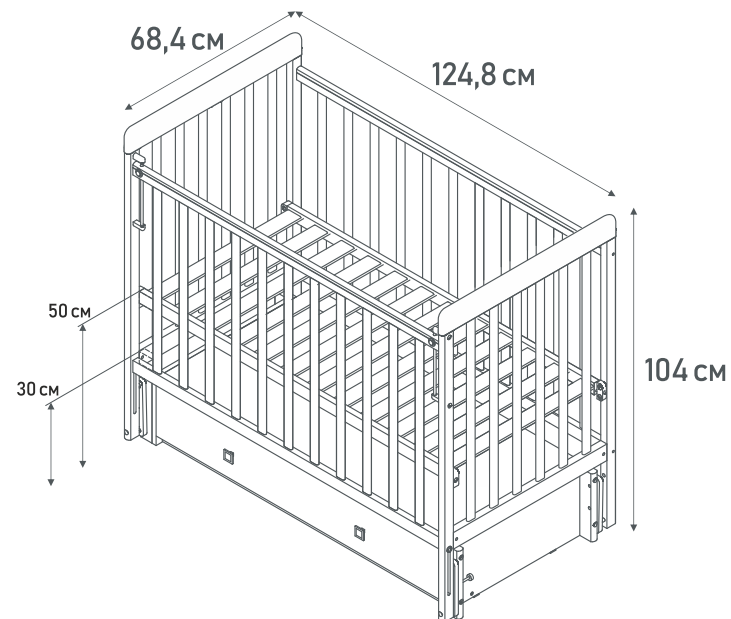

Удобная кроватка, выполненная в классическом дизайне, прекрасно подойдет для любого интерьера детской комнаты.

- 2 уровня высоты ложа
- Ортопедическое реечное основание
- ПВХ наклейки «грызунки»
- Опускающаяся передняя боковина
- Универсальный маятник идет в комплекте
- Вместительный ящик для хранения вещей
- Скругленные углы
- Размер матраса – 120х60 см
- Материал: массив березы, ЛДСП (ящик)
- Безопасное лакокрасочное покрытие