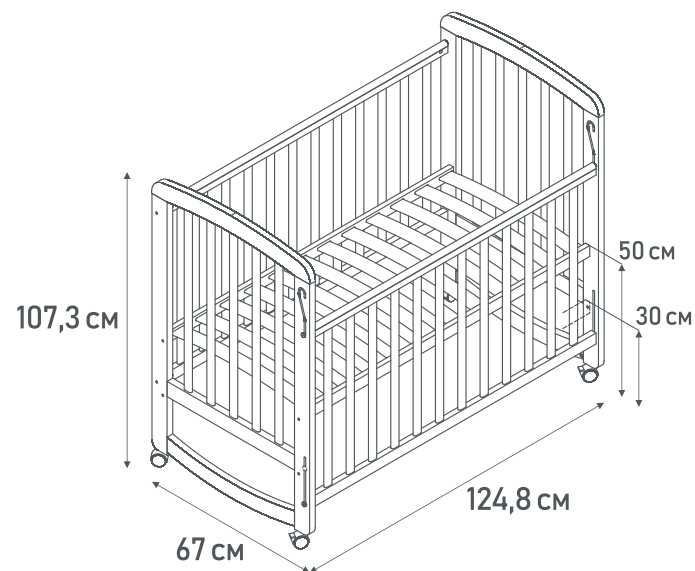

## Кроватка детская *Polini kids Simple 101*

0003022-15  
серый

Кроватку можно использовать в качестве приставной, если убрать боковое ограждение

- 2 уровня высоты ложа
- Ортопедическое реечное основание
- Может использоваться в качестве приставной кровати (съемная боковина)
- Два ремешка для фиксации изделия ко взрослой кровати идут в комплекте
- Скругленные углы
- Размер матраса – 120х60 см
- Материал: массив березы
- Безопасное лакокрасочное покрытие

## Кроватка детская *Polini kids Simple 304*

0003109-03  
бежевый

*Функциональная модель станет уютным гнездышком для малыша с самого рождения.*

- 2 уровня высоты ложа
- Ортопедическое реечное основание
- ПВХ наклейки «грызунки»
- Опускающаяся передняя боковина
- Можно установить на маятник поперечного качания (приобретается отдельно)
- Оснащена полозьями для качания
- Колеса для удобного перемещения изделия идут в комплекте
- Скругленные углы
- Размер матраса – 120х60 см
- Материал: массив березы
- Безопасное лакокрасочное покрытие