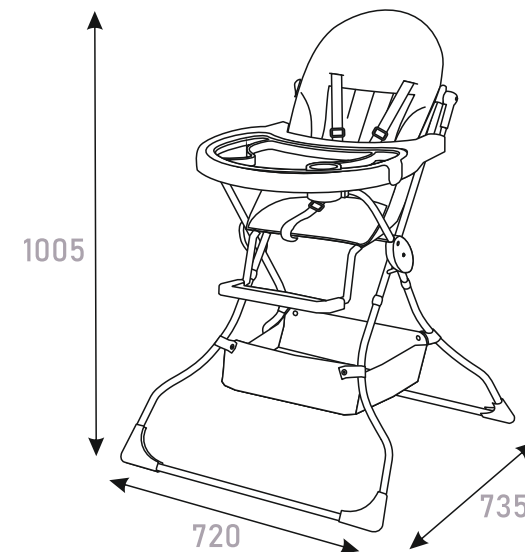

Стульчики для кормления *Polini kids*

- Прочные, гипоаллергенные и безопасные материалы
- Съёмный моющийся чехол
- Устойчивые опоры с пластиковыми накладками
- 5-точечные ремни безопасности
- Удобный столик
- Поднос с углублением для посуды (модель 252)
- Корзинка для игрушек (модель 252)
- Складная конструкция
- Простота в уходе
- Материал: ПВХ, ДВП, холлкон (наполнитель), металл, пластик