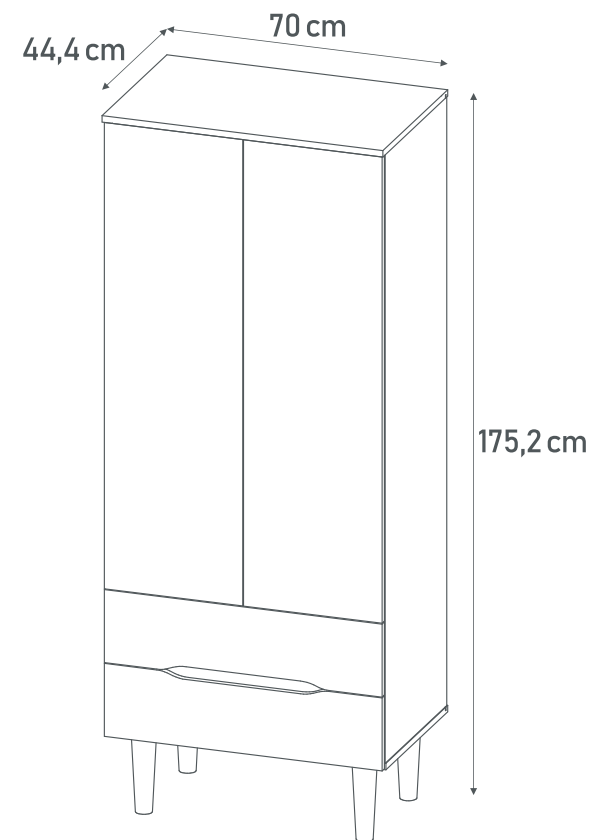

Шкафы серии 3600 Simple воплощают сдержанный скандинавский стиль, который располагает к себе, излучая легкость, естественность и простоту.