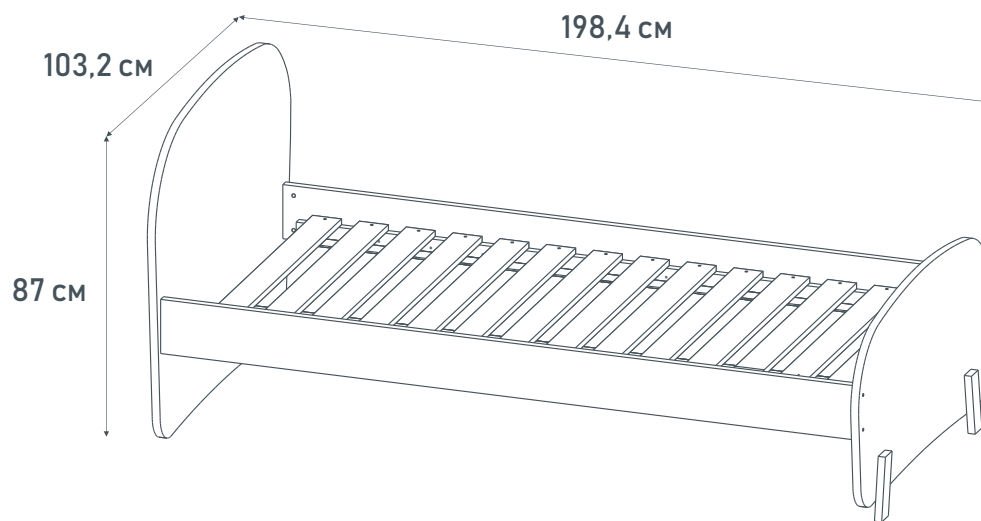

- Реечное основание способствует правильному формированию позвоночника ребенка
- Скругленные края гарантируют безопасность и комфорт во время использования
- Можно докомплектовать боковым ограждением (приобретается отдельно)
- Для детей от 6 до 16 лет
- Наличие свободного пространства под ложем может использоваться для хранения предметов
- Размер матраса – 190х90 см
- Материал: ЛДСП, массив берёзы