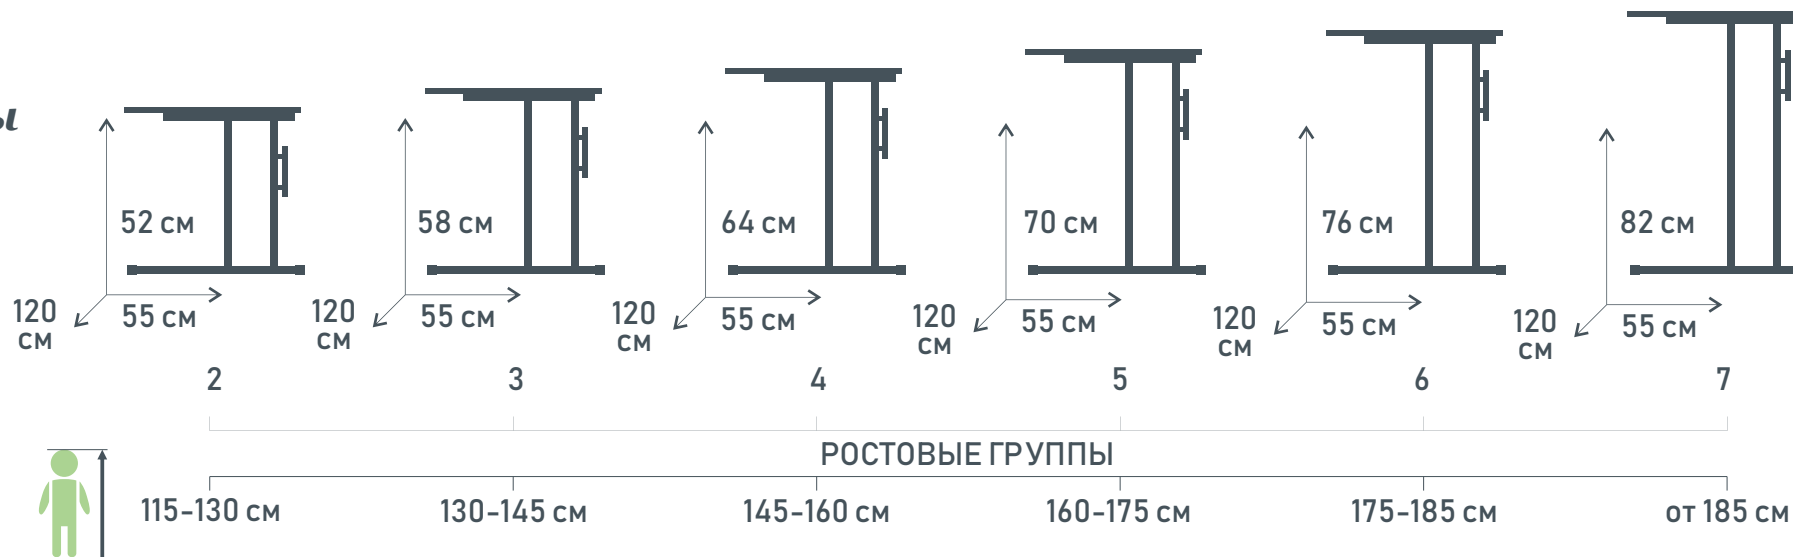

**Парты D2 и стулья S
Polini kids City Ученик**
Фиксированная высота изделий

Парты и стулья выпускаются со 2 по 7 ростовые группы. Каждая группа соответствует определенному росту ребенка и имеет свои параметры.

Парты