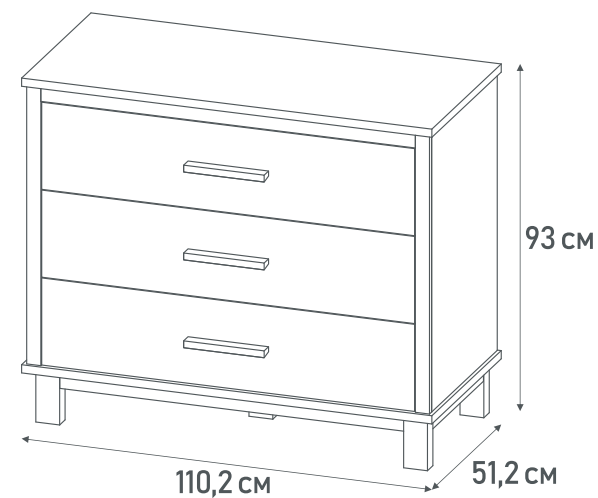

- 3 вместительных ящика на шариковых направляющих скрытого монтажа
- Широкая поверхность
- Удобная высота изделия
- Возможность установить пеленальную рамку (приобретается отдельно)
- Размер пеленального матрасика (приобретается отдельно), ГхД – 70-77х76 см (рамка на 80 см), 70-77х56 см (рамка на 60 см)
- Устойчивая и надежная конструкция
- Повышенная прочность каркаса за счет ЛДСП толщиной 22 мм
- Материал: ЛДСП, массив березы (опоры, ручки)