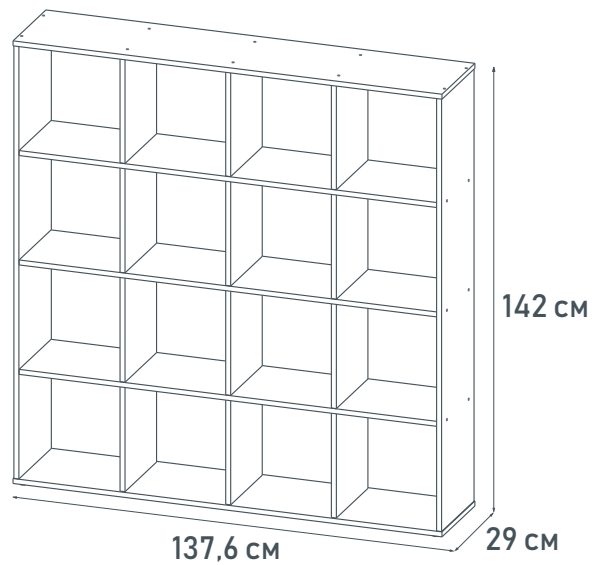

Стеллажи кубические
Polini Home Smart
4, 8, 9, 16 секций