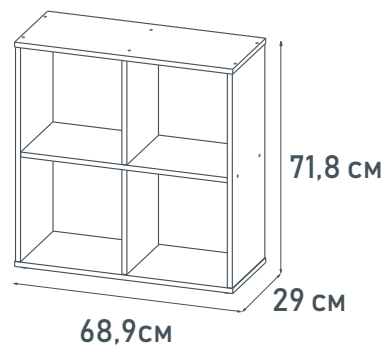

Стеллажи кубические
Polini Home Smart
4, 8, 9, 16 секций