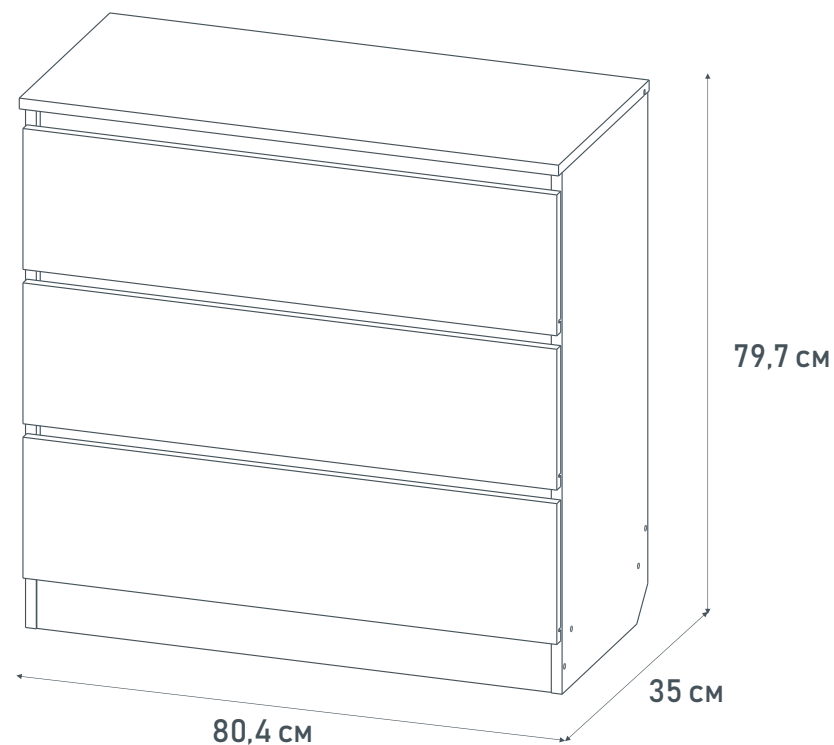

Комод *Polini kids Simple 1930*

0002570.9
белый

Очень компактная, практичная и стильная модель легко впишется в интерьер любой детской комнаты, гостиной или прихожей благодаря своим размерам и универсальному белому цвету.

- 3 ящика на роликовых направляющих
- Торцы деталей облицованы противоударной кромкой ПВХ 2 мм и 0,4 мм
- Компактная модель
- Удобная высота изделия
- Фасады без ручек придают изделию современный вид
- Надежный и удобный продукт
- Материал: ЛДСП