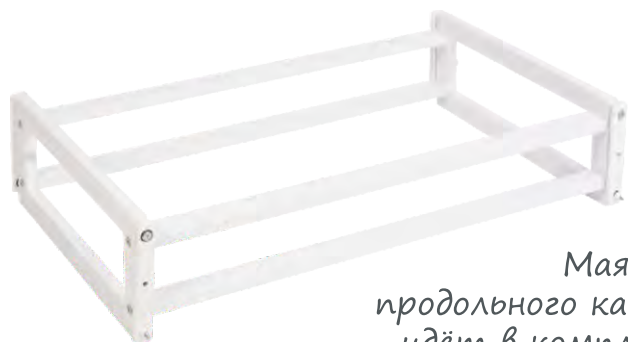

*Маятник
продольного качания
идёт в комплекте*