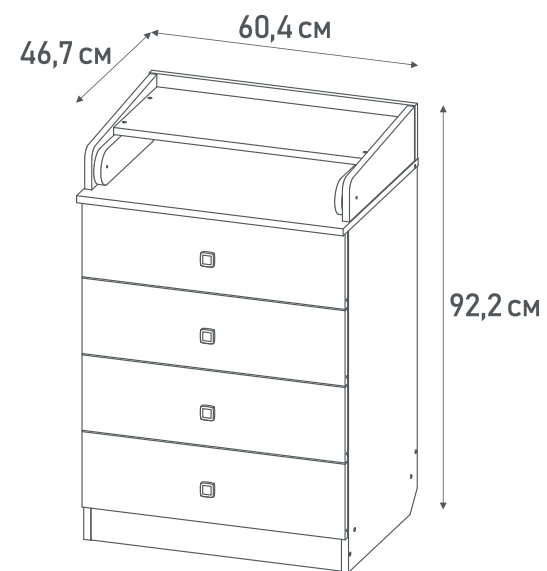

- Откидная пеленальная рама
- 4 ящика на шариковых направляющих
- Рама легко снимается
- Скругленные углы
- Надежная фурнитура
- Эргономичные ручки
- Устойчивая конструкция
- Материал: ЛДСП