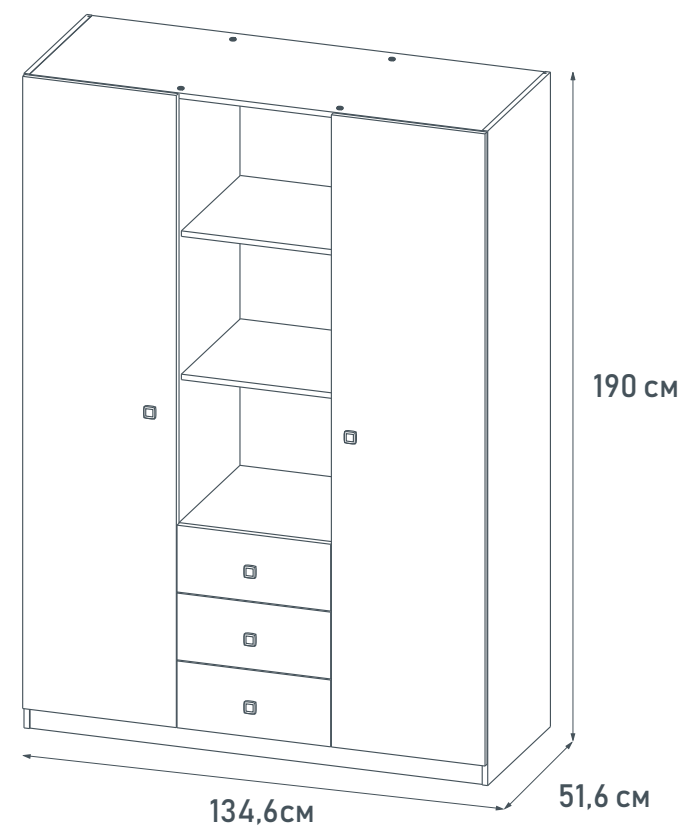

- Универсальный шкаф
- 3 вместительные секции
- Полки и штанга в комплекте
- 3 открытые полки в центральной секции
- 3 выдвижных вместительных ящика на роликовых направляющих
- Продуманная конструкция не только предлагает много места для хранения, но и способствует поддержанию порядка в комнате
- Распашные дверцы
- Материал: ЛДСП