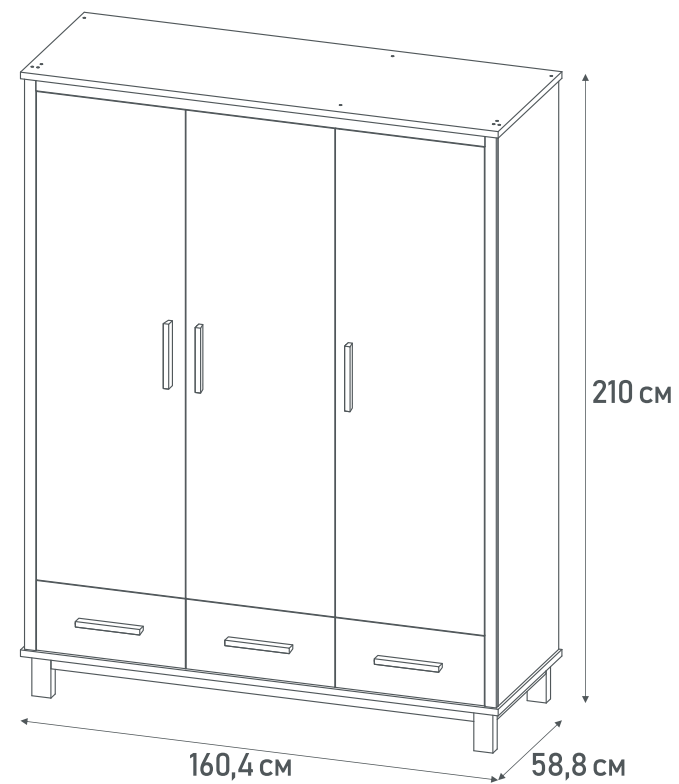

Шкаф трехсекционный с ящиками *Polini kids Simple 3415*

- 3 ящика на шариковых направляющих скрытого монтажа
- Двойная секция со штангой для одежды и одной полкой
- Секция с полками
- Устойчивая и надежная конструкция
- Материал: ЛДСП, массив березы (опоры, ручки)