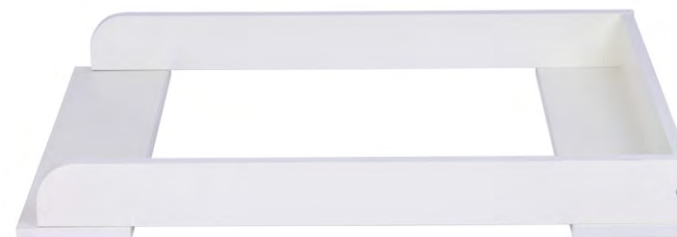

- Размер пеленального матрасика (приобретается отдельно), ГхД – 70-77х76 см (рамка на 80 см), 70-77х56 см (рамка на 60 см)
- Пеленальная поверхность предназначена для использования детьми с рождения и до 12 месяцев.