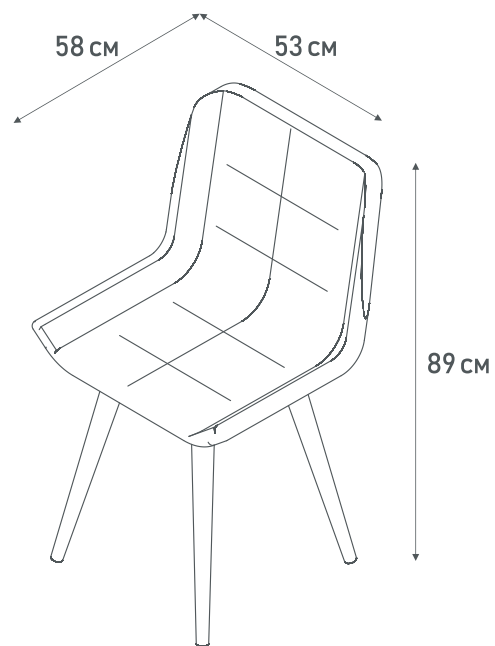

Пластиковые заглушки защищают пол от повреждений