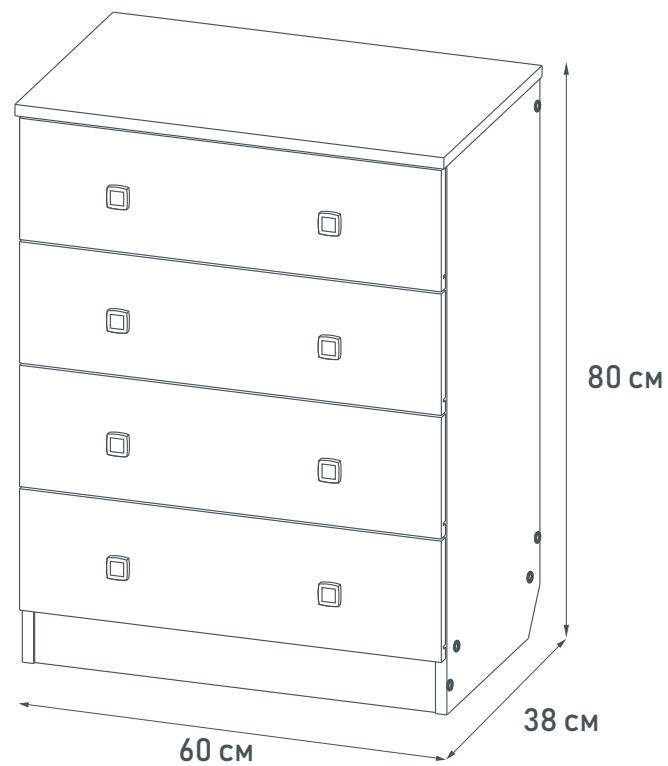

*Комод
Polini kids Simple с 4 ящиками*

0001301.42
серый

- Классический дизайн
- 4 ящика на роликовых направляющих
- Надежная фурнитура
- Эргономичные ручки
- Компактная модель
- Материал: ЛДСП