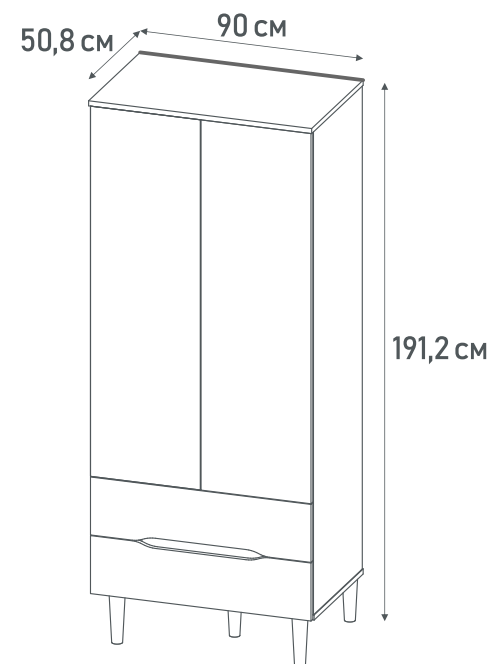

Шкаф имеет вместительную секцию, которая снабжена полками и штангой для объемных текстильных вещей.

Ящики в основании добавляют полезного пространства для хранения.