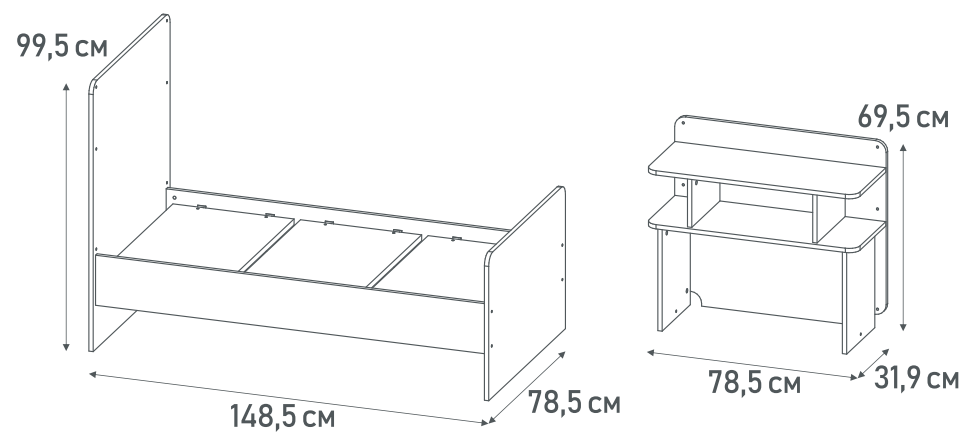

Кровать-трансформер *Polini kids Ameli 1150*

По мере роста малыша изделие трансформируется в кровать с увеличенным размером ложа (размер матраса – 145x70 см) и отдельно стоящий столик