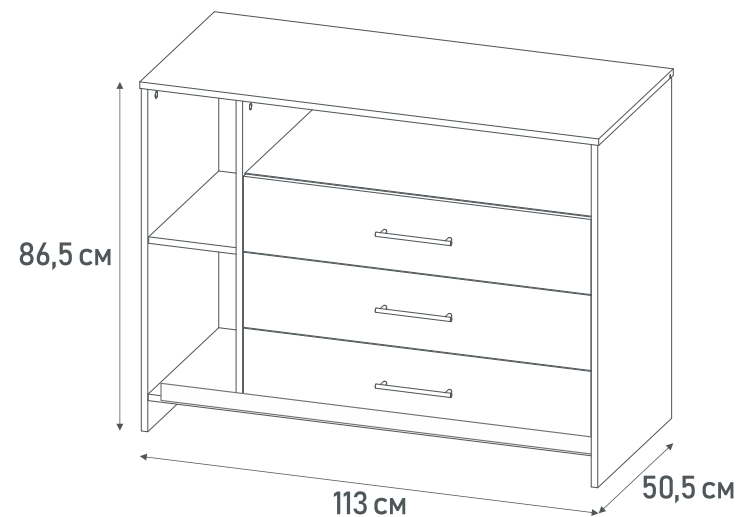

Комод

Polini kids Simple 2110

0002322.51
серый - белый

- 3 вместительных ящика на шариковых направляющих
- Просторные ниши для хранения вещей
- Широкая поверхность
- Удобная высота изделия
- Возможность установить пеленальную рамку
- Устойчивая и надежная конструкция
- Торцы деталей облицованы противоударной кромкой ПВХ 2 мм и 0,4 мм
- Материал: ЛДСП

Современная и функциональная модель обладает большим полезным пространством для хранения детских вещей. Благодаря разнообразным цветовым сочетаниям комод будет гармонично смотреться в любом интерьере комнаты.