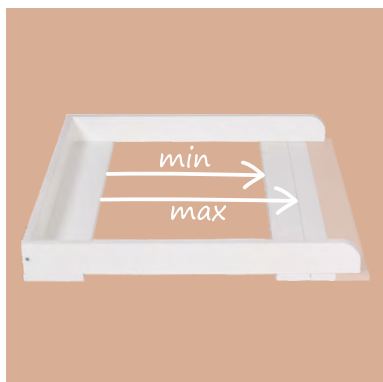

Пеленальная рамка расширяет функциональные возможности комодов, значительно облегчая уход за малышом в первые месяцы его жизни

*Рамка пеленальная для комода*  
**Polini kids**  
*Универсальная*

0001757.9  
белый

- Размер пеленального матрасика (приобретается отдельно): ГхД – 70-77х76 см
- Материал: ЛДСП

Пеленальная рамка имеет широкий диапазон регулировки по глубине столешницы (передняя планка может изменять положение) в зависимости от модели используемого комода