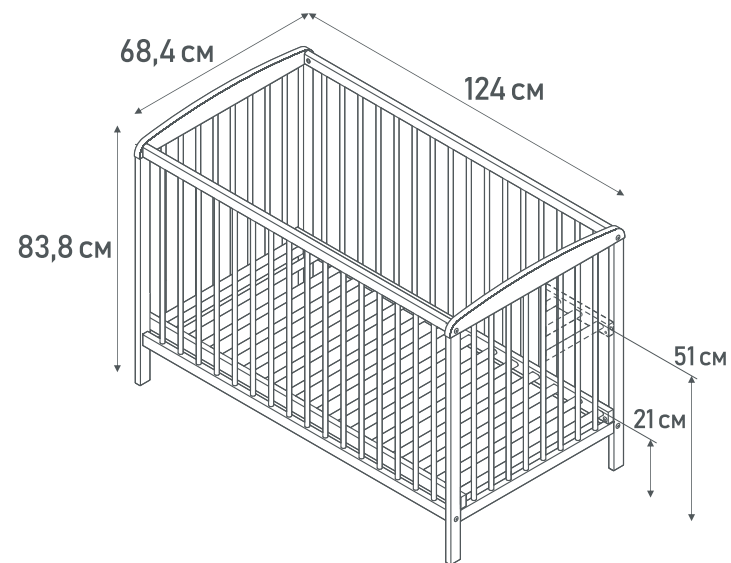

## Кроватка детская *Polini kids Simple 101*

0003022-15  
серый

Кроватку можно использовать в качестве приставной, если убрать боковое ограждение

- 2 уровня высоты ложа
- Ортопедическое реечное основание
- Может использоваться в качестве приставной кровати (съемная боковина)
- Два ремешка для фиксации изделия ко взрослой кровати идут в комплекте
- Скругленные углы
- Размер матраса – 120х60 см
- Материал: массив березы
- Безопасное лакокрасочное покрытие