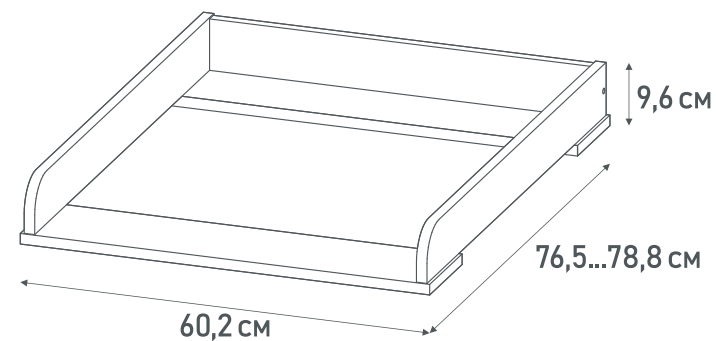

Рамка пеленальная для комода
Polini kids
Универсальная 600

- Размер пеленального матрасика (приобретается отдельно): ГхД – 70-77х56 см
- Материал: ЛДСП

0002764.9
белый

Пеленальная рамка имеет надежную фиксацию передней регулировочной планки за счёт винтов с левой и правой сторон рамки