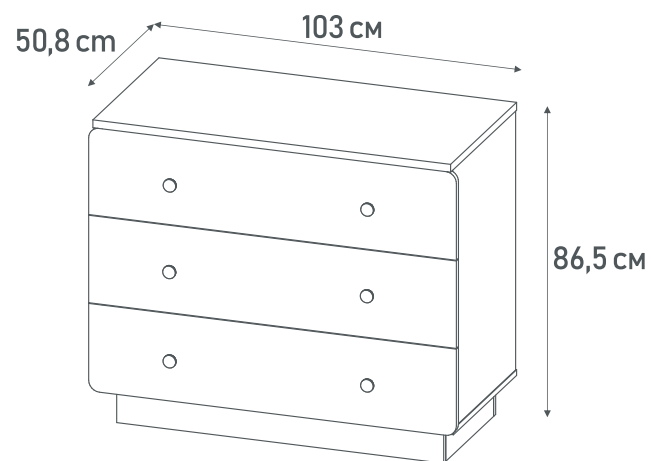

## *Polini kids Ameli 3000*

0002760.165  
белый - дуб крафт

*Выдвижные ящики  
вместят все те  
детские вещи,  
аксессуары и игрушки,  
которые должны быть  
всегда под рукой*

- 3 вместительных ящика на шариковых направляющих
- Широкая поверхность
- Удобная высота изделия
- Возможность установить пеленальную рамку (приобретается отдельно)
- Размер пеленального матрасика (приобретается отдельно): ГхД – 70-77х76 см (рамка на 80 см), 70-77х56 см (рамка на 60 см)
- Устойчивая и надежная конструкция
- Материал: ЛДСП