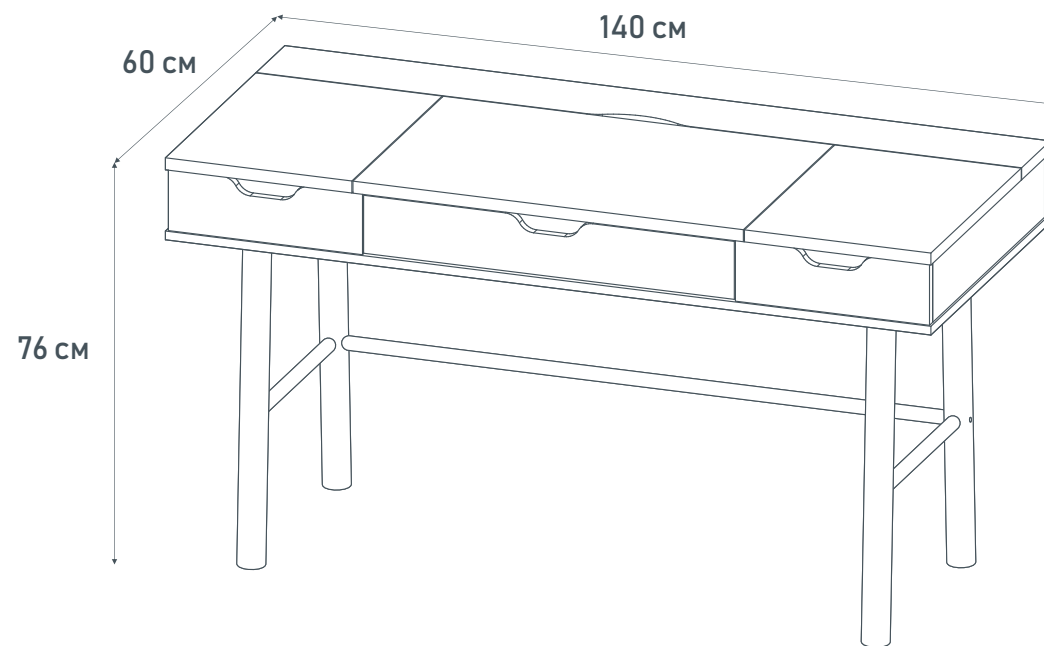

## Стол многофункциональный *Polini kids Mirum 1400*

0002290.42  
серый

- Металлические опоры обеспечивают надежную и безопасную конструкцию
- Просторная рабочая зона - 140x60 см
- Выдвижной ящик с металлическими боковинами на роликовых направляющих
- Специальные отверстия для удобства расположения проводов. Диаметр отверстия – 35 мм.
- 2 ниши для удобного хранения необходимых предметов, открывающиеся при помощи петель без пружин и откидного механизма
- Задняя длинная ниша позволяет разместить многосекционную розетку, к которой удобно подключить всю необходимую технику