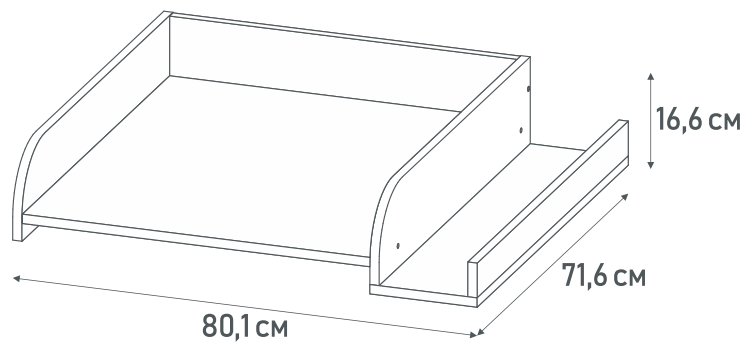

- Размер пеленального матрасика (приобретается отдельно): ГхД – 70х60 см
- Установка полки как справа, так и слева
- Материал: ЛДСП