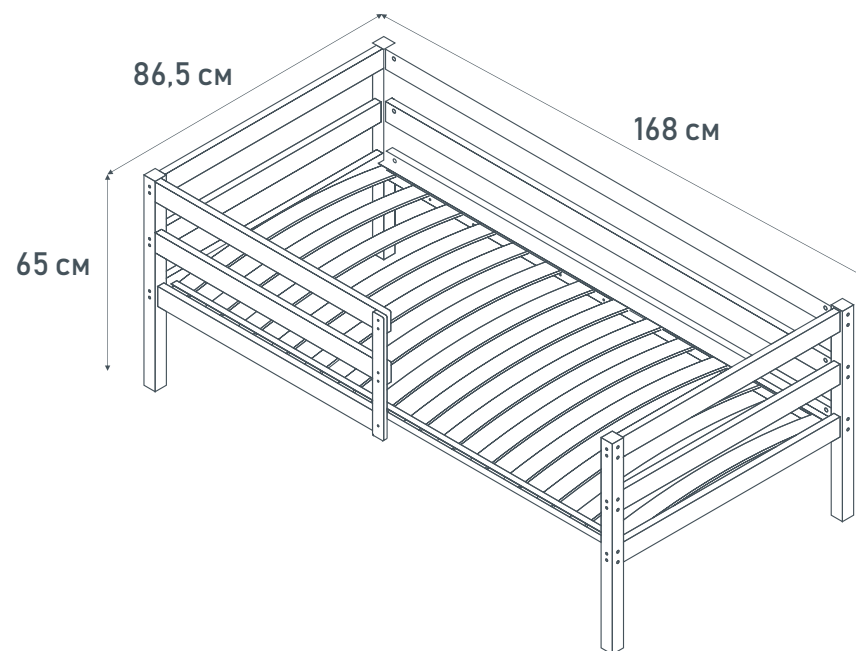

Кровать *Polini kids Simple 850*

0003090-04
белый

Простой и современный дизайн кровати будет актуален на протяжении многих лет, а классический белый цвет гармонично подойдет к любому интерьеру детской комнаты.

- Ортопедическое реечное основание обеспечивает отличную вентиляцию матраса
- Боковое ограждение защищает от падения
- Подходит для деток от 3 до 10 лет
- Размер матраса – 160x80 см
- Надежное и безопасное изделие
- Материал: массив березы
- Безопасное лакокрасочное покрытие