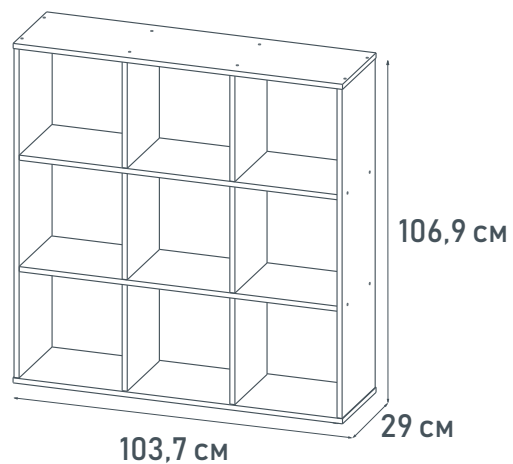

Стеллажи кубические
Polini Home Smart
4, 8, 9, 16 секций