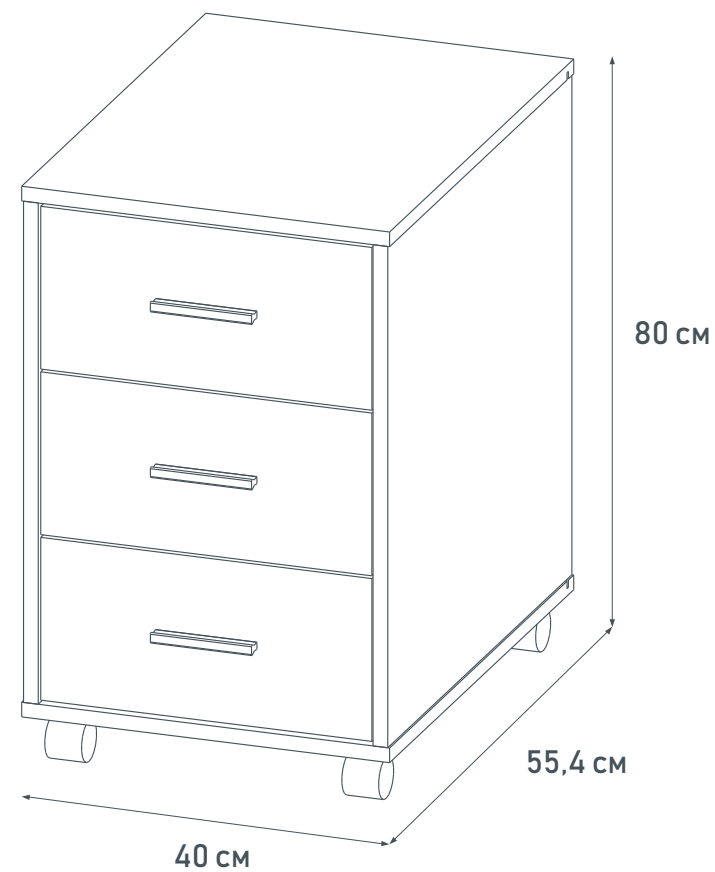

0002562.9  
белый

0002085.9  
белый

0002563.9  
белый

*Тумба с ящиками на колёсах, 40x55 см*  
*Polini kids Mirum*

- 3 ящика для хранения
- Надежные роликовые направляющие
- Мобильное изделие – быстрое и легкое перемещение благодаря 4 колесикам
- Компактная модель
- Классический дизайн будет всегда актуален
- Материал: ЛДСП
- Края облицованы противоударной кромкой 2 мм