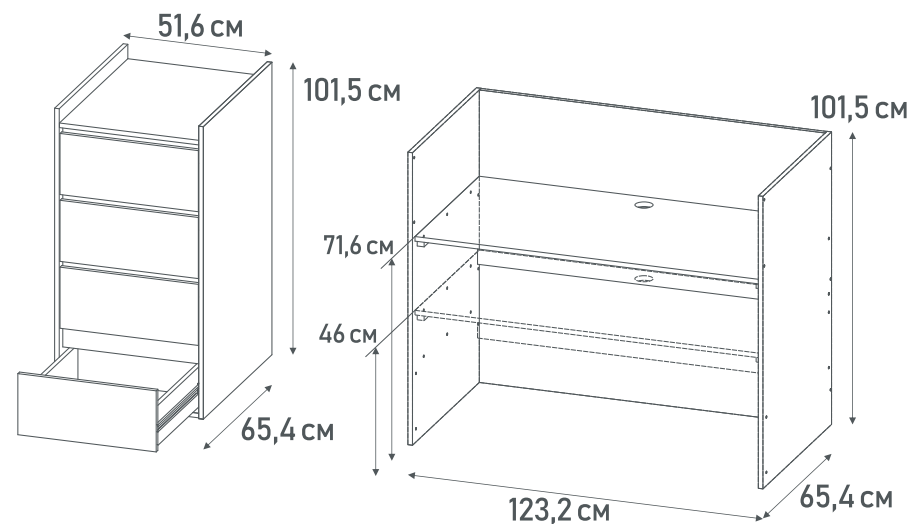

Кроватка-трансформер с комодом Polini kids Simple 1901

Кроватка может быть трансформирована в удобный стол для учебных и творческих занятий.