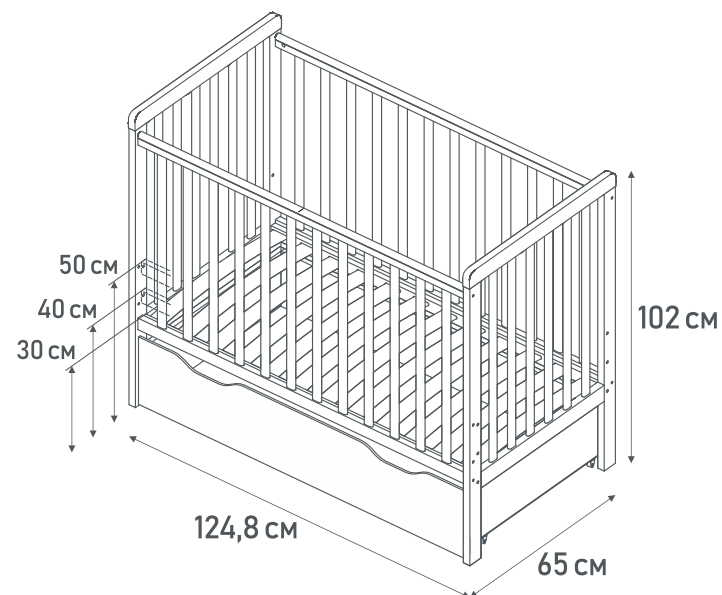

## Кроватка детская *Polini kids Simple 304*

0003109-03  
бежевый

*Функциональная модель станет уютным гнездышком для малыша с самого рождения.*

- 2 уровня высоты ложа
- Ортопедическое реечное основание
- ПВХ наклейки «грызунки»
- Опускающаяся передняя боковина
- Можно установить на маятник поперечного качания (приобретается отдельно)
- Оснащена полозьями для качания
- Колеса для удобного перемещения изделия идут в комплекте
- Скругленные углы
- Размер матраса – 120х60 см
- Материал: массив березы
- Безопасное лакокрасочное покрытие

- 3 уровня высоты ложа
- Ортопедическое реечное основание
- ПВХ наклейки «грызунки»
- Скругленные углы
- Удобный выдвижной ящик на колесиках
- Малое боковое ограждение идет в комплекте и помогает обезопасить подросшего малыша от падения
- Размер матраса – 120x60 см
- Материал: массив березы, ЛДСП (ящик, малое боковое ограждение)
- Безопасное лакокрасочное покрытие