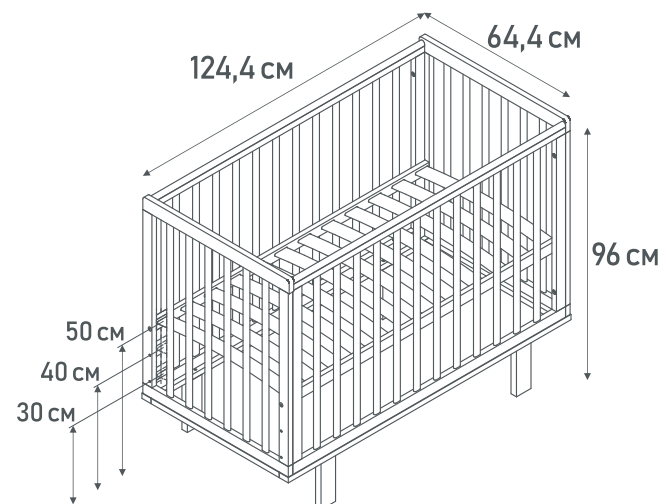

## Кроватка детская *Polini kids Simple 340*

0003107-04  
белый

Кроватку можно  
дополнить  
маятником  
продольного качания  
(приобретается  
отдельно)

- 3 уровня высоты ложа
- Ортопедическое реечное основание
- ПВХ наклейки «грызунки»
- Может использоваться в качестве приставной кровати (съемная боковина)
- Два ремешка для фиксации изделия ко взрослой кровати идут в комплекте
- Скругленные углы
- Размер матраса – 120х60 см
- Материал: массив березы
- Безопасное лакокрасочное покрытие