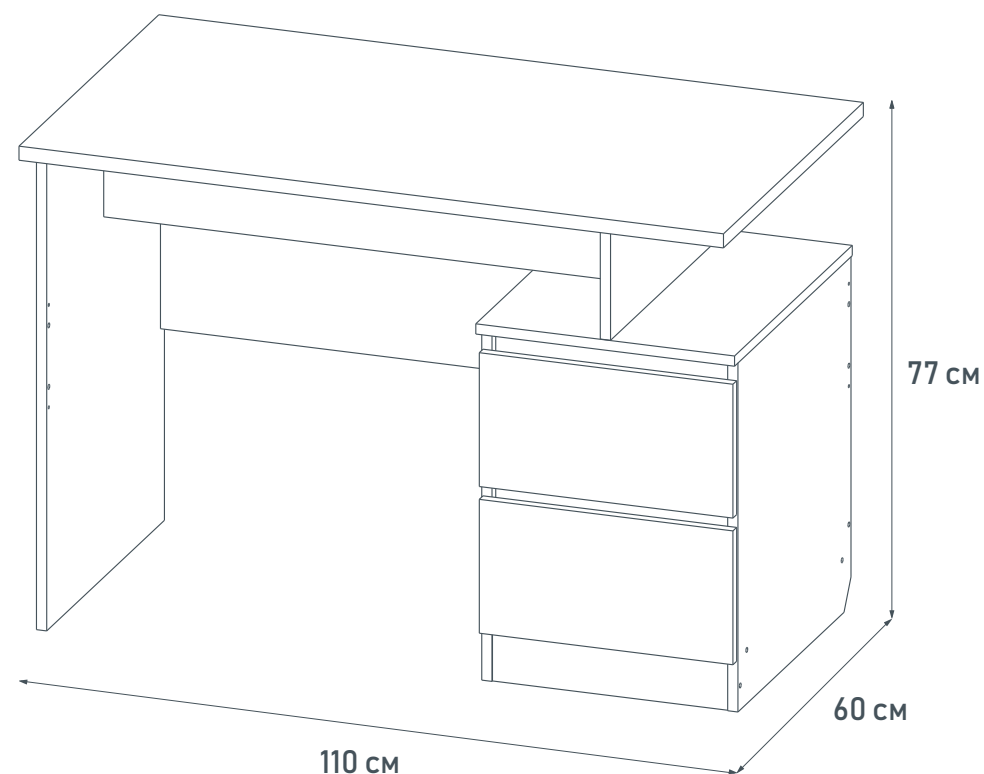

- 2 выдвижных ящика на шариковых направляющих полного выдвижения
- 2 открытые полки
- Просторная столешница - 110x60 см
- Материал: ЛДСП
- Торцы деталей облицованы противоударной кромкой ПВХ 2 мм
- Модель современна, практична и функциональна