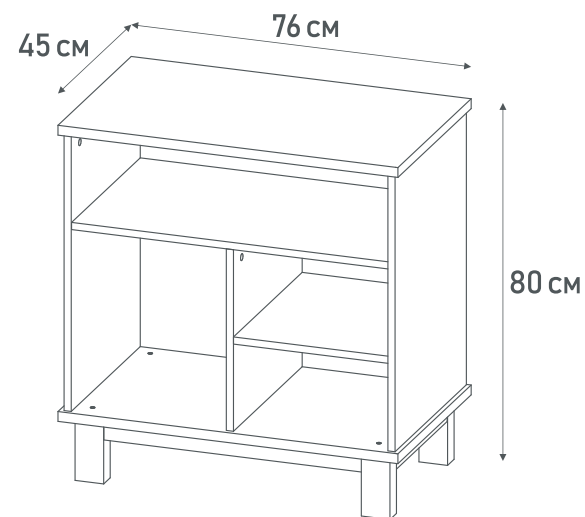

Комод
Polini kids Simple 3400

- Удобные ниши и полочки для хранения вещей
- Устойчивая конструкция
- Материалы: ЛДСП, массив березы (опоры)

Модель имеет небольшие габариты, благодаря чему с легкостью размещается в помещении любого размера.