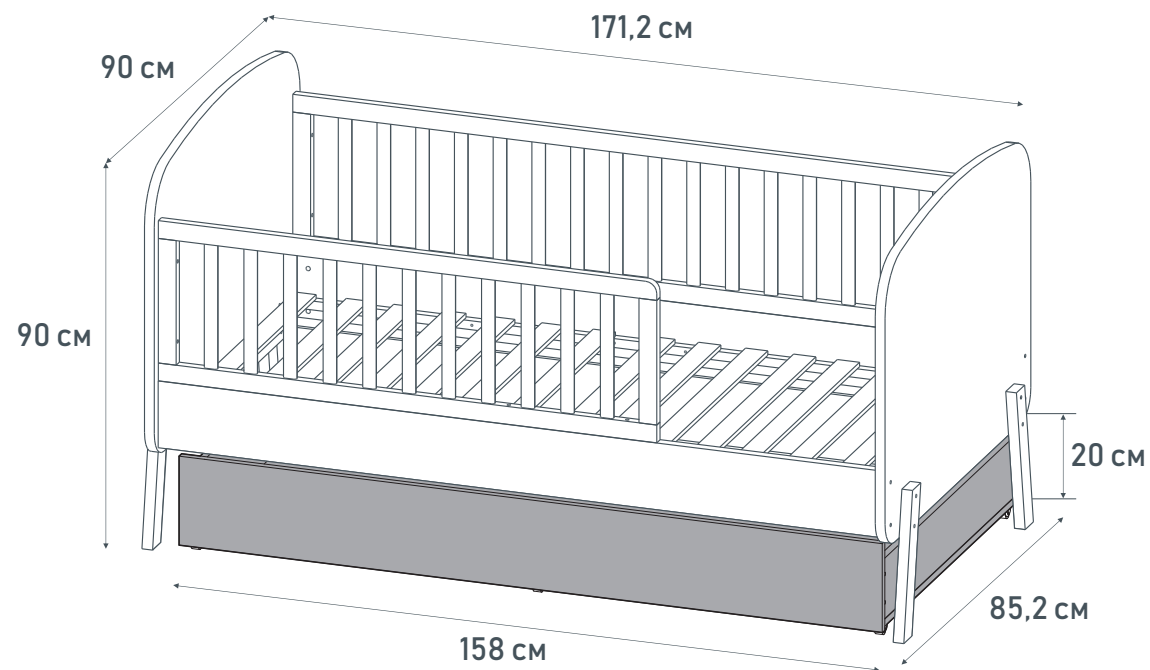

Кровать детская Polini kids Mirum 2010 с ящиком

Практичная модель благодаря наличию просторного ящика в основании – удобство хранения детских вещей в одном месте и поддержание порядка в комнате.

- Ортопедическое реечное основание формирует правильное развитие позвоночника
- Боковое ограждение защищает от падения (идет в комплекте)
- Скругленные края гарантируют безопасность и комфорт во время использования
- Вместительный ящик на колесах в основании
- Прочные и надежные опоры
- Размер матраса – 160x80 см
- Материал: ЛДСП, массив берёзы