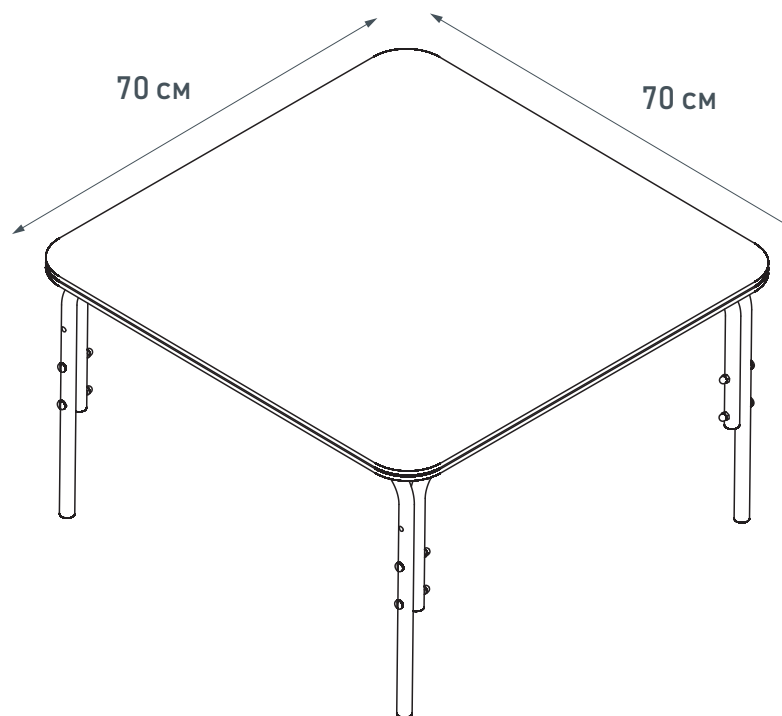

- Подходит для детей от 12 месяцев
- Широкий письменный стол
- Возможность регулировки высоты:
  0-1 группы: 40-46 см (на рост 85-115 см)
  2-3 группы: 52-58 см (на рост 115-145 см)
- Скругленные углы
- Материал: ЛДСП, металл
- Столешница облицована противоударной ПВХ кромкой 2 мм
- Безопасное и стойкое покрытие опор (порошковая краска)
- Разнообразие цветовых сочетаний