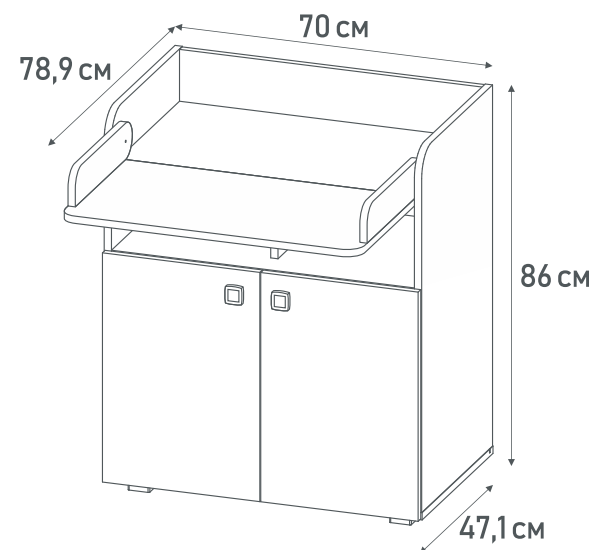

- Пеленальная рама идет в комплекте
- Удобная пеленальная зона с бортиками
- Размер пеленального матрасика – 85x55 см (приобретается отдельно)
- Просторные ниши для хранения вещей
- Рама легко снимается, освобождая место на топе комода
- Надежная фурнитура
- Минималистичный дизайн
- Устойчивая конструкция
- Материал: ЛДСП

Комод  
*Polini kids Simple 1270*

*Комод*  
***Polini kids Simple 1270***

0001316.9  
белый

*Функциональное изделие 2 в 1:  
совмещает в себе пеленальный  
стол и комод для хранения вещей.*

- 2 ниши и 2 полочки для хранения вещей
- Откидная пеленальная рама
- Широкая пеленальная зона
- Размер пеленального матрасика – 76x62 см (приобретается отдельно)
- Рама легко снимается, освобождая место на топе комода
- Скругленные углы
- Надежная фурнитура
- Эргономичные ручки
- Устойчивая конструкция
- Материал: ЛДСП