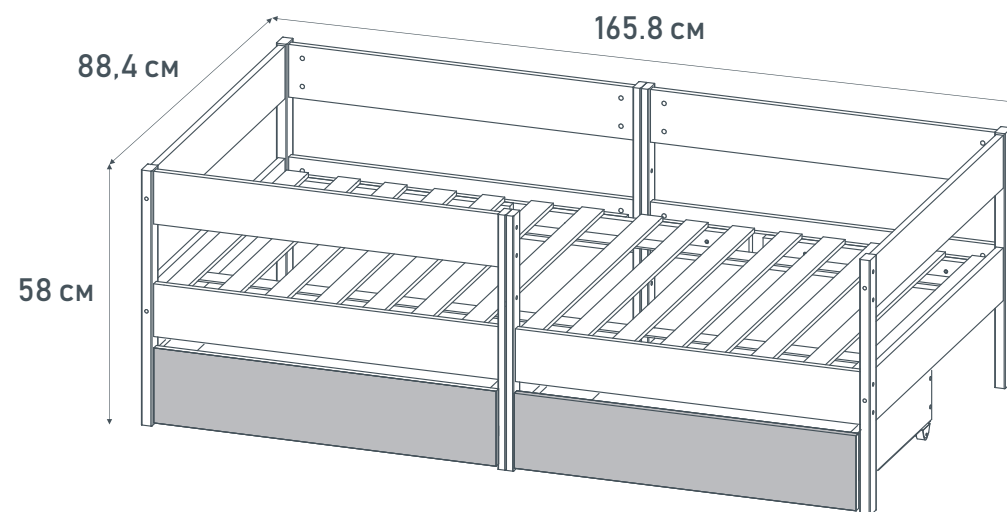

Кровать детская Polini kids Simple 3435, с ящиками

- Ортопедическое реечное основание обеспечивает отличную вентиляцию матраса
- Боковое ограждение защищает от падения
- Просторные выкатные ящики на колесиках для удобного хранения вещей
- Войлочные подпятники на опорах помогают избежать повреждения поверхности
- Подходит для деток от 3 до 10 лет
- Размер матраса – 160x80 см
- Максимальная толщина матраса – 12 см
- Материал: ЛДСП, массив березы (опоры, ложе)