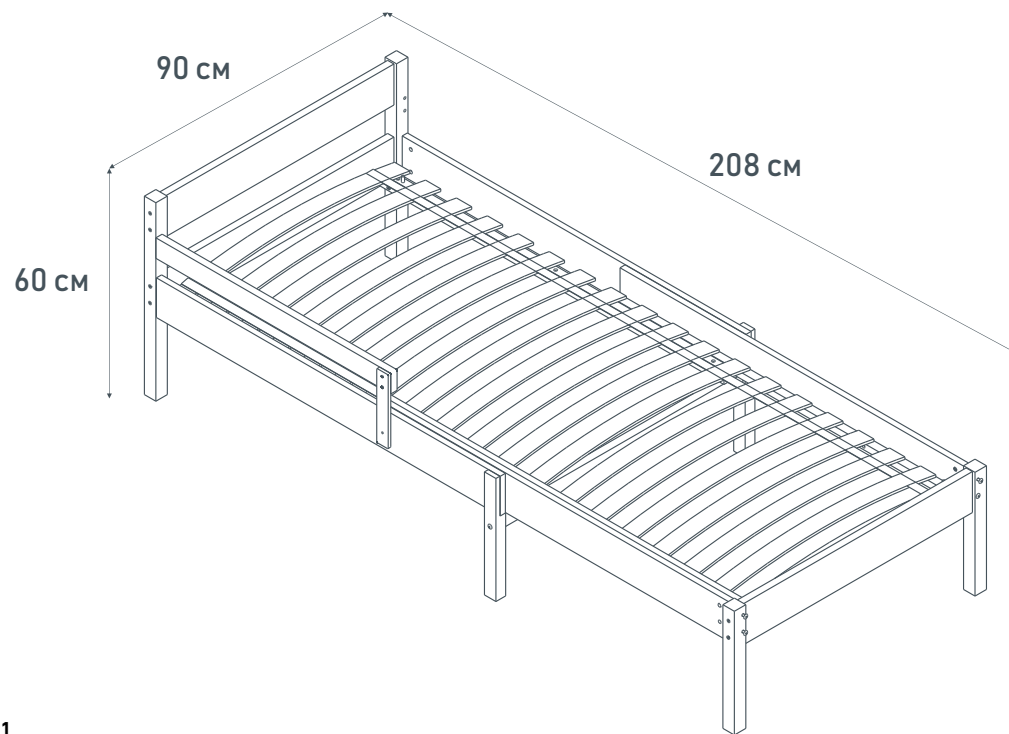

0003091-04
белый