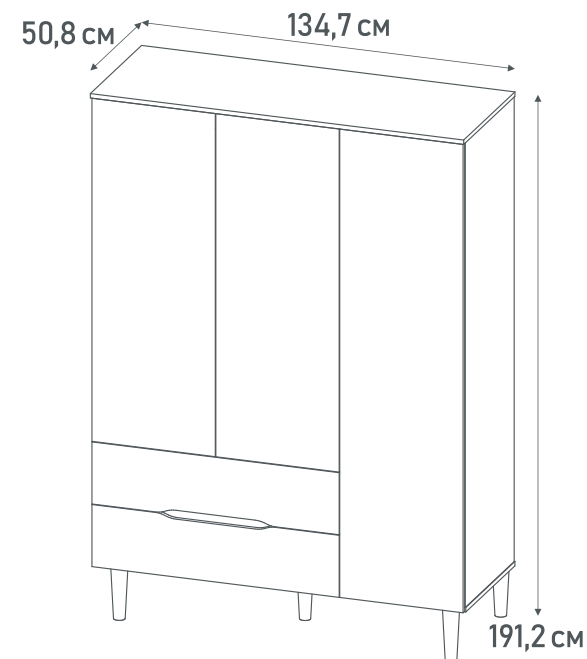

В правой секции
имеется дополни-
тельная возмож-
ность организации
пространства:
можно установить
еще одну штангу (1)
или полку (2)