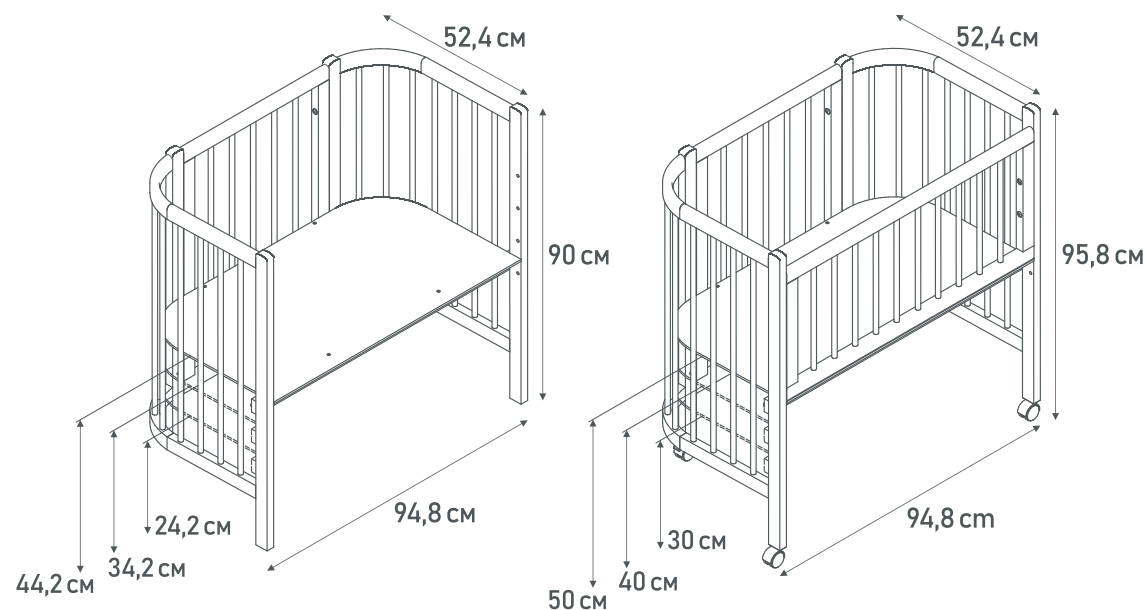

## Кроватка детская приставная *Polini kids Simple 105*

Приставная кроватка позволяет  
быть ближе к ребенку, облегчая  
процесс ухода и кормления в  
течение ночи.

0003122-04  
белый

## Кроватка детская приставная *Polini kids Simple 105*

0003122-11  
белый - бук

- 3 уровня высоты ложа
- Боковое ограждение идет в комплекте
- Два ремешка для фиксации изделия ко взрослой кровати идут в комплекте
- Оснащена съемными колесами для удобного перемещения в любое место
- Размер матраса – 90x50 см
- Материал: массив березы, МДФ (ложе)
- Безопасное лакокрасочное покрытие