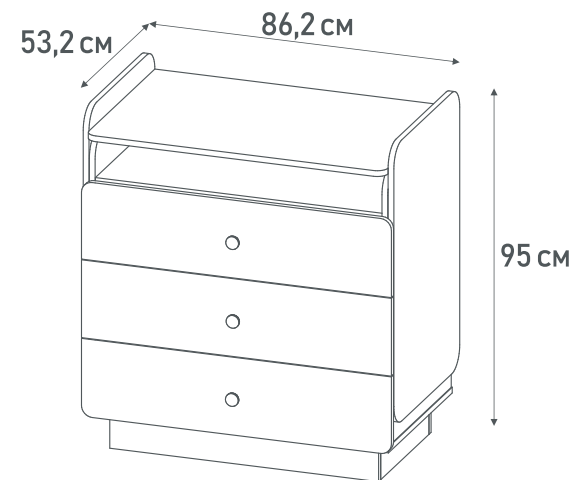

Комод-трансформер *Polini kids Ameli 3010*

0002761.165
белый - дуб крафт

*Скругленные угловые
элементы корпуса комода
предотвращают случайное
травмирование ребенка*

- 3 вместительных ящика на шариковых направляющих
- Широкая поверхность
- Удобная высота изделия
- Скругленные углы
- Компактная модель 2 в 1: комод и столик
- Устойчивая и надежная конструкция
- Материал: ЛДСП