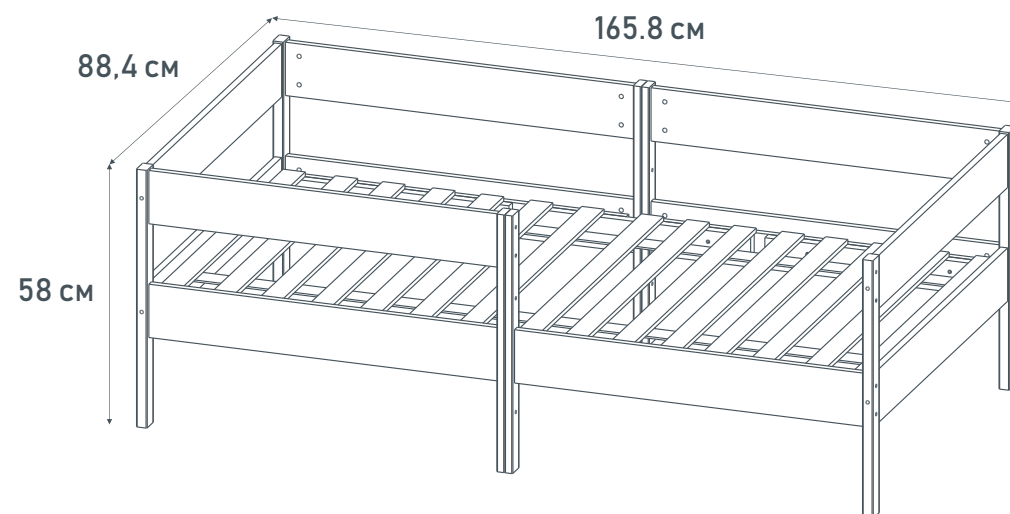

Кровать детская Polini kids Simple 3435

0002786.55
белый-серый

- Ортопедическое реечное основание обеспечивает отличную вентиляцию матраса
- Боковое ограждение защищает от падения
- Войлочные подпятники на опорах помогают избежать повреждения поверхности
- Подходит для деток от 3 до 10 лет
- Размер матраса – 160x80 см
- Максимальная толщина матраса – 12 см
- Материал: ЛДСП, массив березы (опоры, ложе)