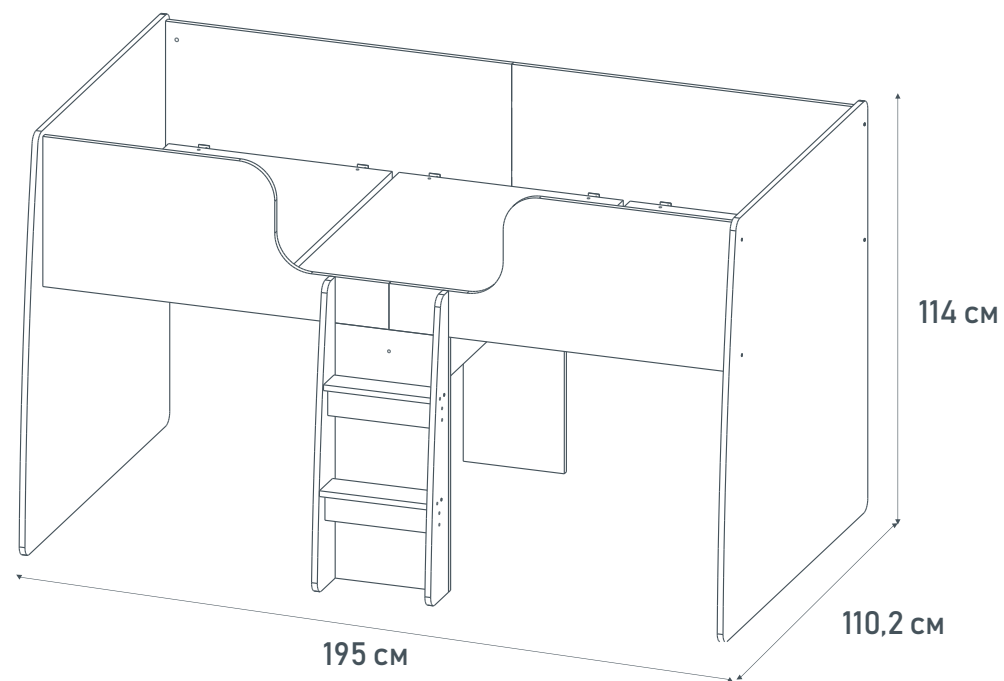

Кровать-чердак детская *Polini kids Simple 4100*

0001575.9
белый

Кровать-чердак создаёт уютную обстановку в детской комнате. Эргономичное пространство под основанием кровати позволяет разместить письменный стол и стеллаж для экономии места в комнате.

- Надежное ложе из трех щитов ЛДСП
- Удобный стол для обучения
- Стеллаж с открытыми нишами для хранения аксессуаров
- Две ступеньки для быстрого подъема в кроватку
- Скругленные углы
- Компактная и функциональная модель
- Размер матраса – 190х90 см
- Материал: ЛДСП