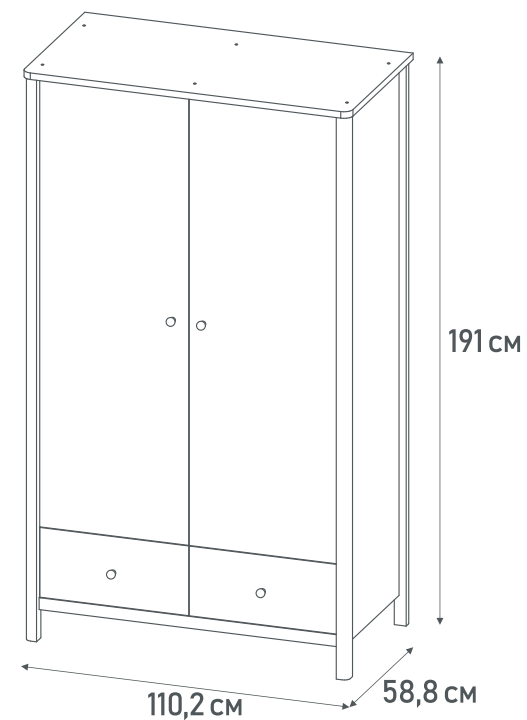

Шкаф двухсекционный с ящиками *Polini kids Simple 3510*

Шкаф с множеством полочек и штангой для вешалок. Полки можно убрать, увеличив размер секции для более габаритных вещей.

- 2 ящика на шариковых направляющих скрытого монтажа
- Секция со штангой для одежды и одной полкой
- Секция с полками
- Облицовка противоударной ПВХ кромкой 2 мм
- Устойчивая и надежная конструкция
- Материал: ЛДСП, массив березы (опоры, ручки)