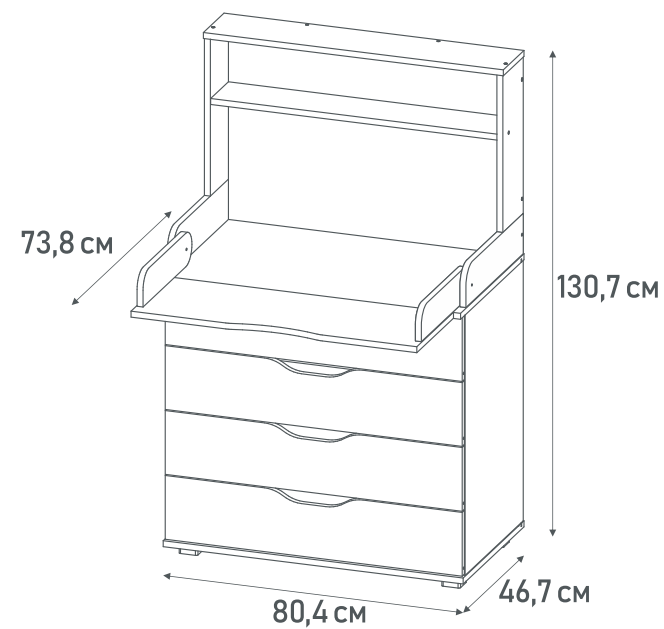

*Модель Polini kids Simple 2581
отличается изысканным
дизайном выемок на фасадах.*