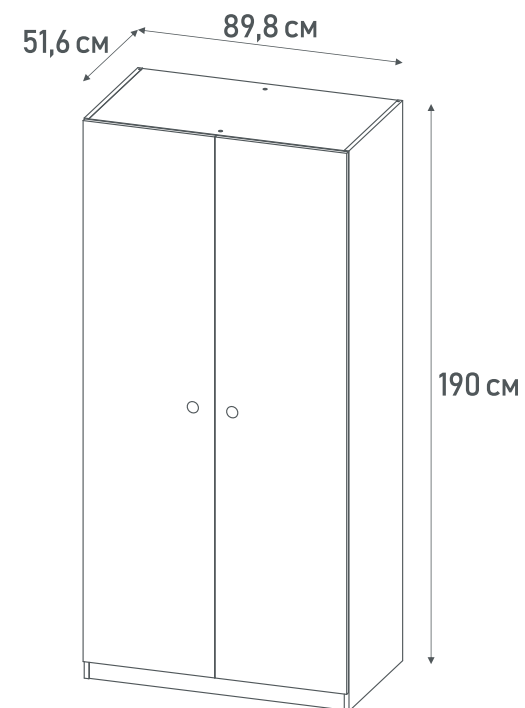

Шкаф двухсекционный *Polini kids French 1230, Teddy*

0001589.55
белый - серый

- Секция со штангой для одежды и полками
- Секция с полками
- Эргономичные ручки
- Милый дизайн на дверках
- Устойчивая и надежная конструкция
- Материал: ЛДСП