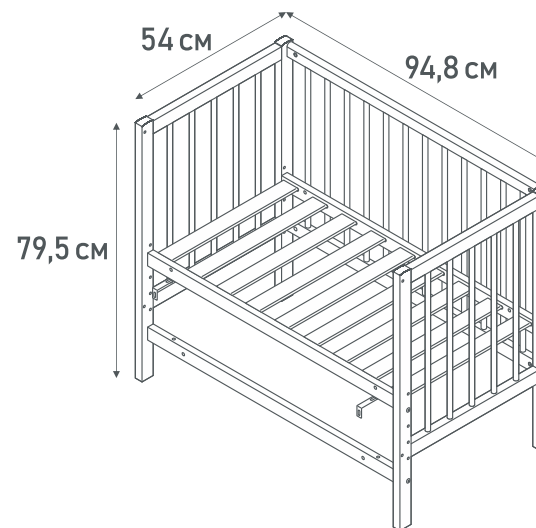

## Кроватка детская приставная Фея 100, Лея

Кроватку можно  
установить на колёса  
для комфортного  
перемещения по  
комнате

- 5 уровней высоты ложа
- Ортопедическое реечное основание
- Фиксаторы для крепления к родительской кровати идут в комплекте
- Помогает скоординировать периоды сна и бодрствования
- Модель можно докомплектовать боковым ограждением и колесами (приобретаются отдельно)
- Размер матраса – 90x50 см
- Материал: массив березы
- Безопасное лакокрасочное покрытие