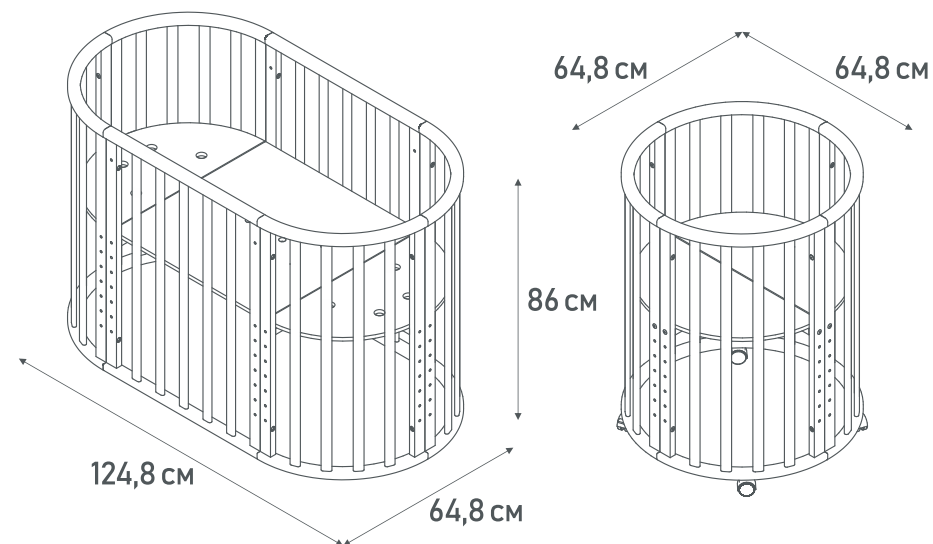

Кроватка-трансформер Polini kids Simple 911