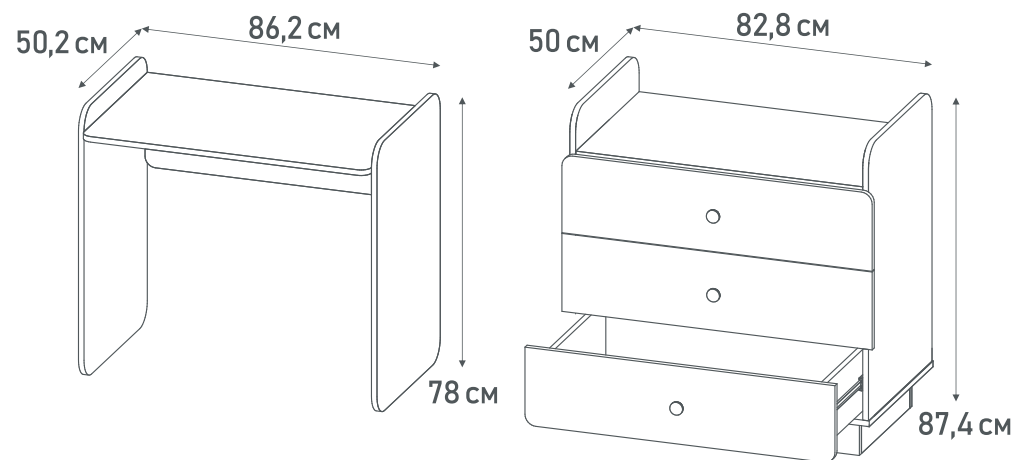

Функциональная модель: может трансформироваться в отдельно стоящие комод и небольшой столик