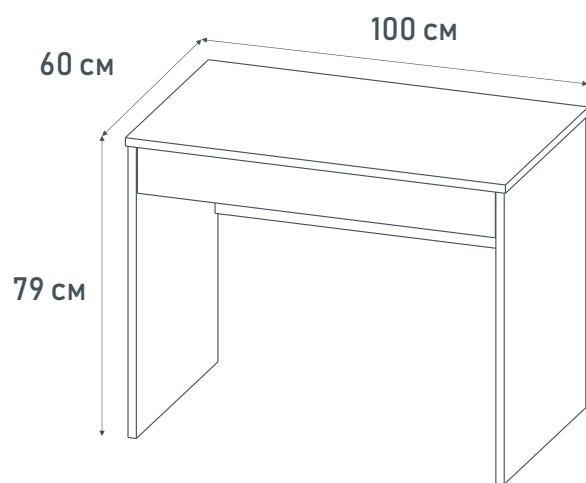

*Столы письменные
Polini kids Mirum 100, 120, 140*

Различный размерный ряд позволяет использовать изделия в помещениях любого размера.