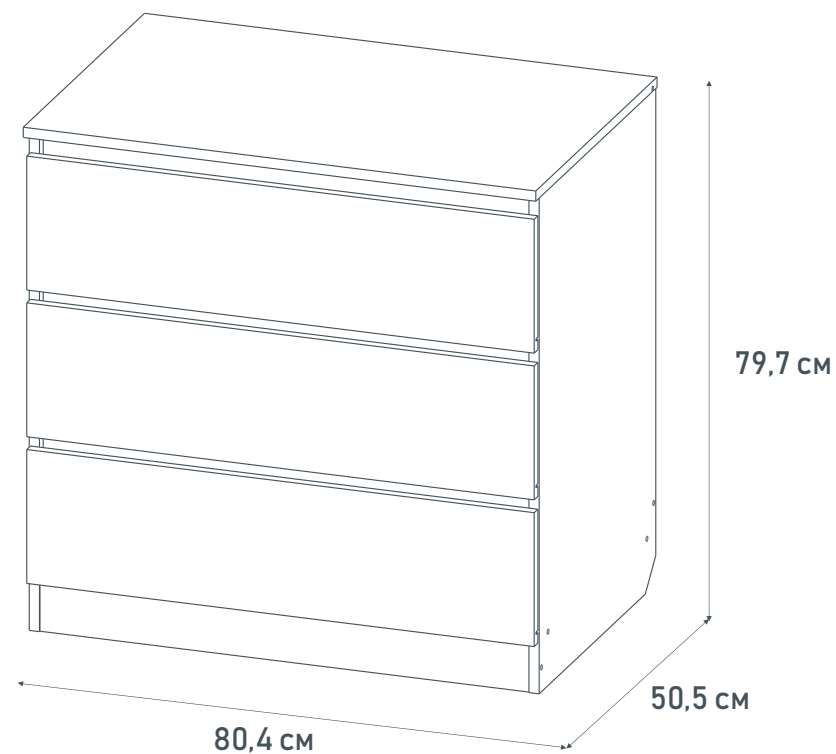

Комод *Polini kids Simple 1980*

Стильное и практичное решение для хранения необходимых вещей. Современный и продуманный дизайн продукта станет украшением любого интерьера.

- 3 вместительных ящика на шариковых направляющих
- Удобная высота изделия
- Фасады без ручек придают изделию современный вид
- Надежный и удобный продукт
- Торцы деталей облицованы противоударной кромкой ПВХ 2 мм и 0,4 мм
- Материал : ЛДСП